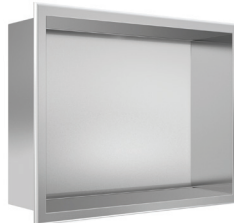

NICHES | Shower Storage Niche / Niche de douche

Model shown / Modèle présenté : Niche (VN2412-11)

FEATURES / CARACTÉRISTIQUES :

- Shower niche ideal for extra storage
Niche de douche idéale comme rangement supplémentaire
- Chamfered edges
Bords biseautés
- Can be installed at any height
Peut être installé à la hauteur de votre choix
- Materials: Stainless steel
Matériaux: Acier inoxydable
- Available in 4 finishes: Chrome, Brushed Gold, Matte Black or Brushed Stainless
Disponible en 4 finis: Chrome, Or Brossé, Noir Mat ou Inox. Brossé
- Easy to install on walls covered with tiles (see Instruction Manual)
Facile à installer sur les murs de céramique (Voir le manuel d'instruction)

Chrome

Brushed Stainless
Inox. Brossé

Brushed Gold
Or Brossé

Matte Black
Noir Mat

garantie
limitée de
5
ans
year limited
warranty

Technical information / Information technique

Project / Projet : Contact : Date : Tel / Tél :	Products and specifications are subject to change without notice. Please contact our sale office for any further enquiry. <i>Les produits et les caractéristiques peuvent être modifiés sans préavis. Pour toute demande de renseignements, veuillez communiquer avec notre service à la clientèle.</i>	HARDWARE FINISH FINI DE LA QUINCAILLERIE
		11 : Chrome 35 : Brushed Stainless / Inox. brossé 12 : Brushed Gold / Or brossé 33 : Matte Black / Noir Mat

VN1212-11

VN1612-11

VN2412-11

Top view
Vue de dessus

Front view
Vue de face

Side view
Vue de côté

MODEL MODÈLE	A	B	C
VN1212	10 5/8" 271 mm	10 5/8" 269 mm	12" 305 mm
VN1612	14 5/8" 372 mm	14 5/8" 370 mm	16" 406 mm
VN2412	22 5/8" 576 mm	22 5/8" 574 mm	24" 610 mm