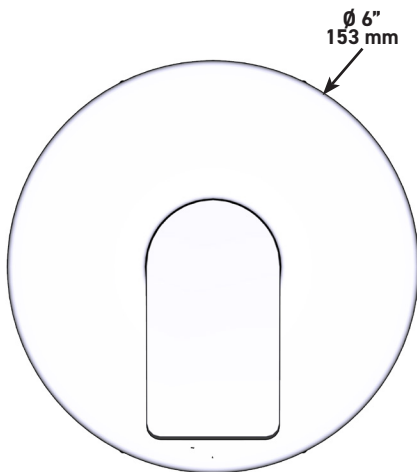

### ODE

Moldura de válvula tipo P (equilibrio de presión)

**MODELOS:** TOD51 SERIE

C: Cromado brillante

BK: Negro

BG: Oro cepillado (PVD)

US Customers

U.S.A.  
HOUSEOFROHL.COM  
1-800-777-9762