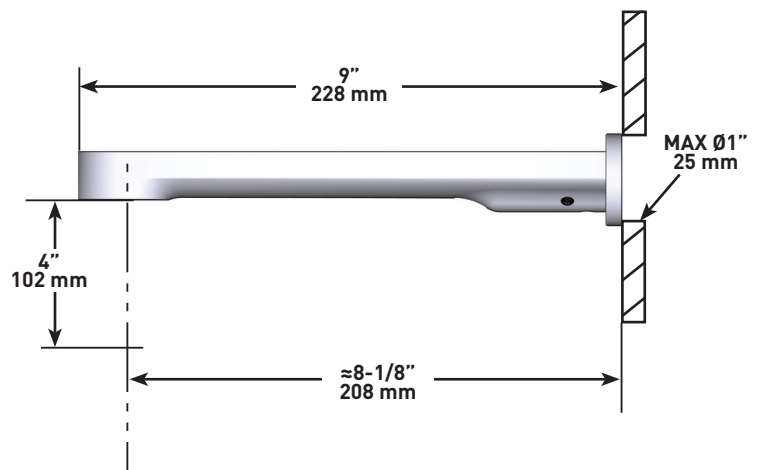

For warranty or additional information, contact:

US Customers

U.S.A.
houseofrohl.com/support
1-800-777-9762

Canadian Customers

QUEBEC / MARITIMES / WESTERN CANADA
QUÉBEC / MARITIMES / OUEST CANADIEN
QUEBEC / MARITIMOS / CANADA OCCIDENTAL
houseofrohl.ca/support
1-866-473-8442

ONTARIO
houseofrohl.ca/support
1-800-287-5354