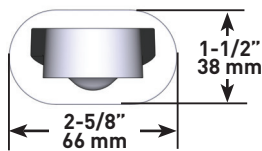

For warranty or additional information, contact:

US Customers

U.S.A.
houseofrohl.com/support
1-800-777-9762

Canadian Customers

QUEBEC / MARITIMES / WESTERN CANADA
QUÉBEC / MARITIMES / OUEST CANADIEN
QUEBEC / MARITIMOS / CANADA OCCIDENTAL
houseofrohl.ca/support
1-866-473-8442

ONTARIO
houseofrohl.ca/support
1-800-287-5354