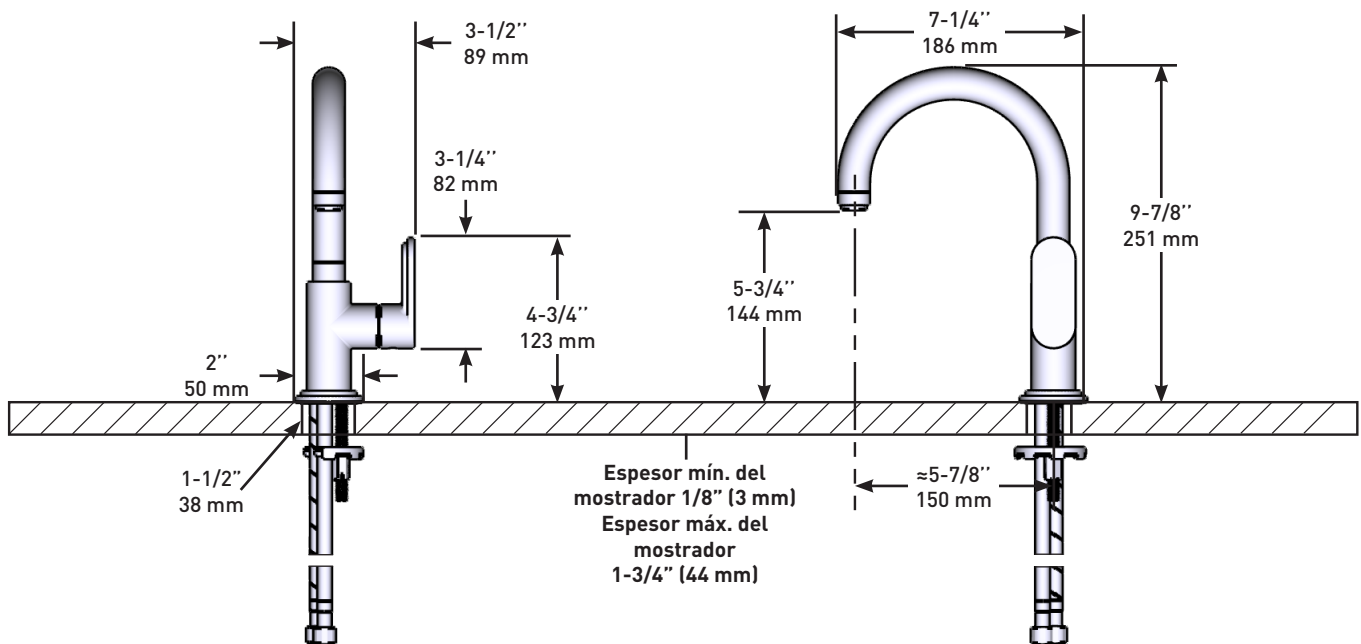

For warranty or additional information, contact:

US Customers

U.S.A.
houseofrohl.com/support
1-800-777-9762

QUEBEC / MARITIMES / WESTERN CANADA
QUÉBEC / MARITIMES / OUEST CANADIEN
QUEBEC / MARITIMOS / CANADA OCCIDENTAL
houseofrohl.ca/support
1-866-473-8442

Canadian Customers

ONTARIO
houseofrohl.ca/support
1-800-287-5354