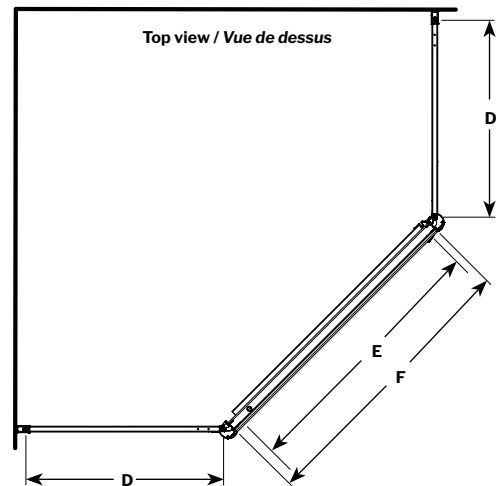

Montréal Neo / Néó | Shower / Douche

Neo - angle pivot door / Porte pivotante néo-angle

Model shown / Modèle présenté: FNAS36-11-70

FEATURES / CARACTÉRISTIQUES :

- Multiple configurations
Configurations multiples disponibles
- 5/32" (4mm) clear tempered glass
5/32" (4mm) raindrop tempered glass
Verre trempé clair ou perlé de 5/32" (4 mm)
- Reversible right and left-opening door configuration
Ouverture de porte réversible à gauche ou à droite
- Heavy-duty extrusions
Extrusions solides
- Easy to install (see Instruction Manual)
Facile à installer (Voir le manuel d'instruction)

MODEL MODÈLE	APPROX. ENTRY OPENING OUVERTURE ENTRÉE APPROX. (A)	(MIN / MAX) FINISHED WALL TO CENTER OF FIXED PANEL OUVERTURE DU MUR FINI À CENTRE DU PANNEAU FIXE (B)	(MIN / MAX) FINISHED WALL TO CENTER OF DOOR PANEL OUVERTURE DU MUR FINI À CENTRE DU PANNEAU PORTE (C)	FIXED PANEL (INCL.AL) PANNEAUX FIXES (INCL.AL) (D)	DOOR PANEL (INCL.AL) PANNEAU DE PORTE (INCL.AL) (E)	DOOR PANEL WITH FRAME PANNEAU DE PORTE AVEC CADRE (F)	ACRYLIC WALL MUR ACRYLIQUE	BASE
FNAS36	19" 483mm	33 3/4" to/à 34 3/8" 857mm to/à 873mm	35 3/4" to/à 36 3/4" 908mm to/à 933mm	16 3/4" x 69 5/8" 425mm x 1768mm	21 3/4" x 66 3/8" 552mm x 1686mm	23 3/4" x 69 5/8" 603mm x 1768mm	AWF3677	ALN36
FNAS36HY	19" 483mm	33 3/4" to/à 34 3/8" 857mm to/à 873mm	35 3/4" to/à 36 3/4" 908mm to/à 933mm	14 1/2" x 69 5/8" 368mm x 1768mm	21 3/4" x 66 3/8" 552mm x 1686mm	23 3/4" x 69 5/8" 603mm x 1768mm	Model only fits HYTEK 36" one piece fiberglass unit. Ces douches sont compatibles seulement avec l'unité modulaire en fibre de verre HYTEK 36po.	
FNAS38	20" 508mm	34 3/4" to/à 35 3/8" 883mm to/à 898mm	37 1/8" to/à 38 1/8" 943mm to/à 968mm	17 5/8" x 69 5/8" 447mm x 1768mm	23 1/2" x 66 3/8" 597mm x 1686mm	25 1/4" x 69 5/8" 641mm x 1768mm	AWF3877	ALN38