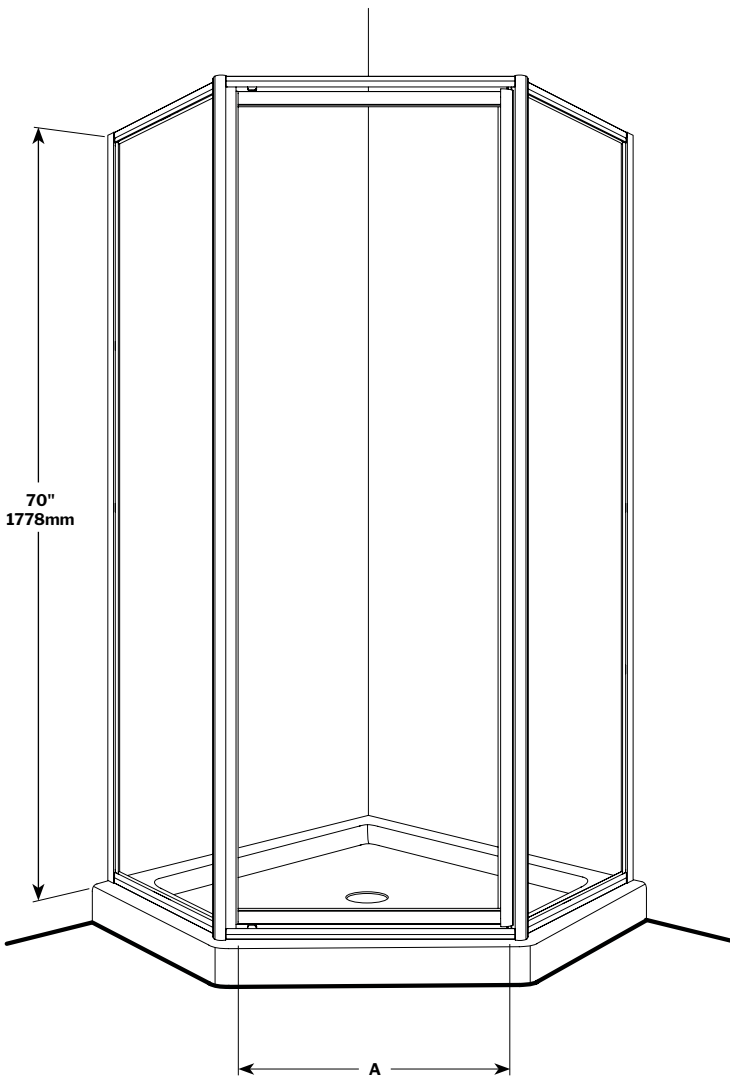

Montréal Neo / Néó | Shower / Douche

Neo - angle pivot door / Porte pivotante néo-angle

Model shown / Modèle présenté: FNAS36-11-70

FEATURES / CARACTÉRISTIQUES :

- Multiple configurations
Configurations multiples disponibles
- 5/32" (4mm) clear tempered glass
5/32" (4mm) raindrop tempered glass
Verre trempé clair ou perlé de 5/32" (4 mm)
- Reversible right and left-opening door configuration
Ouverture de porte réversible à gauche ou à droite
- Heavy-duty extrusions
Extrusions solides
- Easy to install (see Instruction Manual)
Facile à installer (Voir le manuel d'instruction)

MODEL MODÈLE	APPROX. ENTRY OPENING OUVERTURE ENTRÉE APPROX. (A)	(MIN / MAX) FINISHED WALL TO CENTER OF FIXED PANEL OUVERTURE DU MUR FINI À CENTRE DU PANNEAU FIXE (B)	(MIN / MAX) FINISHED WALL TO CENTER OF DOOR PANEL OUVERTURE DU MUR FINI À CENTRE DU PANNEAU PORTE (C)	FIXED PANEL (INCL.AL) PANNEAUX FIXES (INCL.AL) (D)	DOOR PANEL (INCL.AL) PANNEAU DE PORTE (INCL.AL) (E)	DOOR PANEL WITH FRAME PANNEAU DE PORTE AVEC CADRE (F)	ACRYLIC WALL MUR ACRYLIQUE	BASE
FNAS36	19" 483mm	33 3/4" to/à 34 3/8" 857mm to/à 873mm	35 3/4" to/à 36 3/4" 908mm to/à 933mm	16 3/4" x 69 5/8" 425mm x 1768mm	21 3/4" x 66 3/8" 552mm x 1686mm	23 3/4" x 69 5/8" 603mm x 1768mm	AWF3677	ALN36
FNAS36HY	19" 483mm	33 3/4" to/à 34 3/8" 857mm to/à 873mm	35 3/4" to/à 36 3/4" 908mm to/à 933mm	14 1/2" x 69 5/8" 368mm x 1768mm	21 3/4" x 66 3/8" 552mm x 1686mm	23 3/4" x 69 5/8" 603mm x 1768mm	Model only fits HYTEK 36" one piece fiberglass unit. Ces douches sont compatibles seulement avec l'unité modulaire en fibre de verre HYTEK 36po.	
FNAS38	20" 508mm	34 3/4" to/à 35 3/8" 883mm to/à 898mm	37 1/8" to/à 38 1/8" 943mm to/à 968mm	17 5/8" x 69 5/8" 447mm x 1768mm	23 1/2" x 66 3/8" 597mm x 1686mm	25 1/4" x 69 5/8" 641mm x 1768mm	AWF3877	ALN38