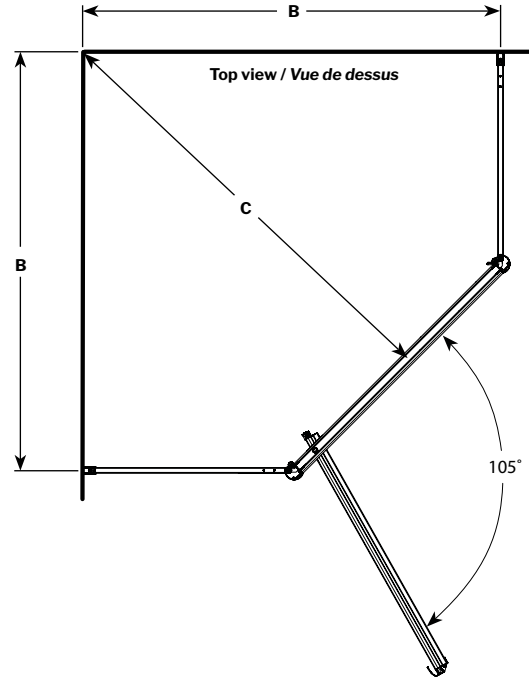

Montréal Neo / Néó | Shower / Douche

Neo - angle pivot door / Porte pivotante néo-angle

Model shown / Modèle présenté: FNAS36-11-70

FEATURES / CARACTÉRISTIQUES :

- Multiple configurations
Configurations multiples disponibles
- 5/32" (4mm) clear tempered glass
5/32" (4mm) raindrop tempered glass
Verre trempé clair ou perlé de 5/32" (4 mm)
- Reversible right and left-opening door configuration
Ouverture de porte réversible à gauche ou à droite
- Heavy-duty extrusions
Extrusions solides
- Easy to install (see Instruction Manual)
Facile à installer (Voir le manuel d'instruction)

MODEL MODÈLE	APPROX. ENTRY OPENING OUVERTURE ENTRÉE APPROX. (A)	(MIN / MAX) FINISHED WALL TO CENTER OF FIXED PANEL OUVERTURE DU MUR FINI À CENTRE DU PANNEAU FIXE (B)	(MIN / MAX) FINISHED WALL TO CENTER OF DOOR PANEL OUVERTURE DU MUR FINI À CENTRE DU PANNEAU PORTE (C)	FIXED PANEL (INCL.AL) PANNEAUX FIXES (INCL.AL) (D)	DOOR PANEL (INCL.AL) PANNEAU DE PORTE (INCL.AL) (E)	DOOR PANEL WITH FRAME PANNEAU DE PORTE AVEC CADRE (F)	ACRYLIC WALL MUR ACRYLIQUE	BASE
FNAS36	19" 483mm	33 3/4" to/à 34 3/8" 857mm to/à 873mm	35 3/4" to/à 36 3/4" 908mm to/à 933mm	16 3/4" x 69 5/8" 425mm x 1768mm	21 3/4" x 66 3/8" 552mm x 1686mm	23 3/4" x 69 5/8" 603mm x 1768mm	AWF3677	ALN36
FNAS36HY	19" 483mm	33 3/4" to/à 34 3/8" 857mm to/à 873mm	35 3/4" to/à 36 3/4" 908mm to/à 933mm	14 1/2" x 69 5/8" 368mm x 1768mm	21 3/4" x 66 3/8" 552mm x 1686mm	23 3/4" x 69 5/8" 603mm x 1768mm	Model only fits HYTEK 36" one piece fiberglass unit. Ces douches sont compatibles seulement avec l'unité modulaire en fibre de verre HYTEK 36po.	
FNAS38	20" 508mm	34 3/4" to/à 35 3/8" 883mm to/à 898mm	37 1/8" to/à 38 1/8" 943mm to/à 968mm	17 5/8" x 69 5/8" 447mm x 1768mm	23 1/2" x 66 3/8" 597mm x 1686mm	25 1/4" x 69 5/8" 641mm x 1768mm	AWF3877	ALN38