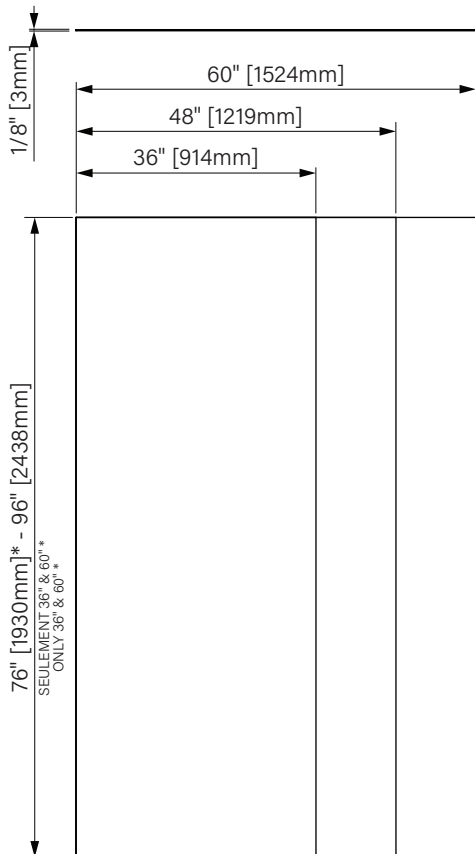

Espresso

Espresso 01

Murs en aluminium imprimé
Corps en mousse
Texture imitation de ciment

Printed aluminium wall
Foam core
Ciment imitation texture

Les dimensions sont soumises à des tolérances de fabrication et peuvent changer sans préavis
The dimensions are subject to manufacturer's tolerance and may change without notice.

Dimensions :

- 36"
- 48"
- 60"

76" OU/OR 96"

M36__3A01ZM
M48963A01ZM
M60__3A01ZM

Kit de coin / Corners kit :

- Pour installation en alcôve / For alcove installation
- Pour installation en coin / For corner installation

MU00__HCCK0
MU00__HACK0

Kit de finition / Finishing kit :

- Pour installation en alcôve / For alcove installation
- Pour installation en coin / For corner installation
- Kit de finitions seulement / Finish extrusions kit only

MU00__HCCK_
MU00__HKCK_
MU00__HAEK_

Dimensions d'emballage / Packaging dimensions :

PANNEAUX / PANELS

36" : M36763A01ZM

Boîte/Box #1 :
76" x 36" x 1", 28.5lbs
1930mm x 914mm x 25mm, 12.9kg

60" : M60763A01ZM

Boîte/Box #1 :
76" x 60" x 1", 47.5lbs
1930mm x 1524mm x 25mm, 21.5kg

KIT DE COIN / CORNERS KIT

MU00__HACK0

Boîte/Box #1 :
76"/96" x 3" x 3", 5lbs
1930mm/2438mm x 76mm x 76mm, 21kg

MU00__HCCK0

Boîte/Box #1 :
76"/96" x 3" x 3", 4lbs
1930mm/2438mm x 76mm x 76mm, 16kg

36" : M36963A01ZM

Boîte/Box #1 :
96" x 36" x 1", 28.5lbs
2438mm x 914mm x 25mm, 12.9kg

48" : M48963A01ZM

Boîte/Box #1 :
96" x 48" x 1", 38lbs
2438mm x 1219mm x 25mm, 17.2kg

60" : M60963A01ZM

Boîte/Box #1 :
96" x 60" x 1", 47.5lbs
2438mm x 1524mm x 25mm, 21.5kg

KIT DE FINITION / FINISHING KIT

MU00__HCCK_

Boîte/Box #1 :
76"/96" x 3" x 3", 5lbs
1930mm/2438mm x 76mm x 76mm, 21kg

MU00__HKCK_

Boîte/Box #1 :
76"/96" x 3" x 3", 4lbs
1930mm/2438mm x 76mm x 76mm, 16kg

MU00__HAEK_

Boîte/Box #1 :
76"/96" x 3" x 3", 2lbs
1930mm/2438mm x 76mm x 76mm, 11kg

REV : 2025-02-25

zittagroup.com