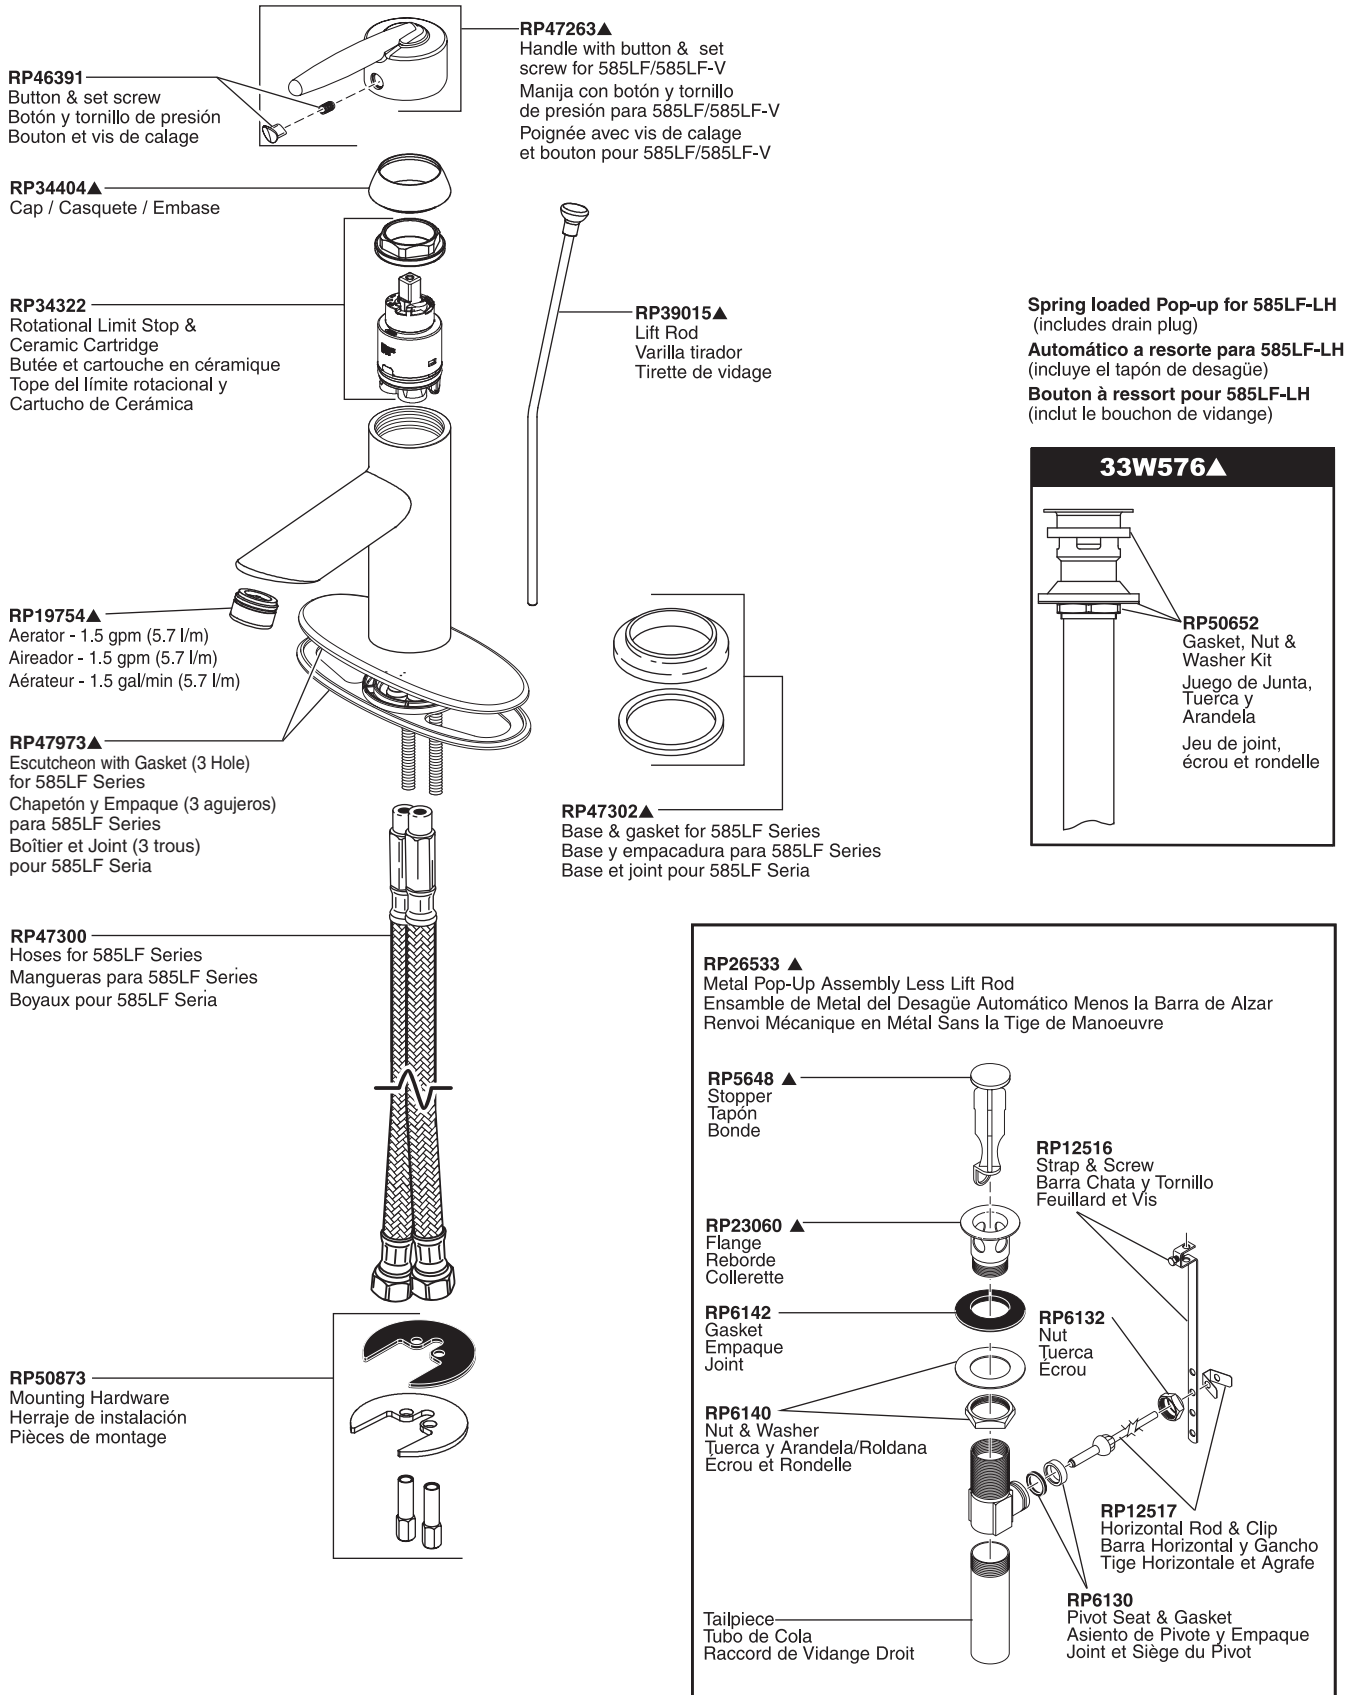

# Grail® Single-Handle Lavatory Faucet

## Robinetterie de Toilette à Manette Simple Grail®

Llave Monomando Grail® para Lavamanos

Grail® Lavatory

### Model/Modelo/Modèle 585LF Series/Series/Seria

▲Specify finish / Especificque el Acabado / Précisez le fini

CENTERSSET LAVATORY