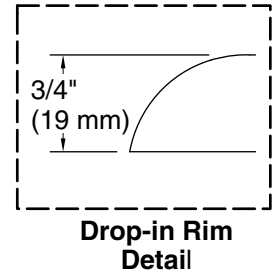

**Blower Motor Access**  
20" (508 mm) W x 15" (381 mm) H Min