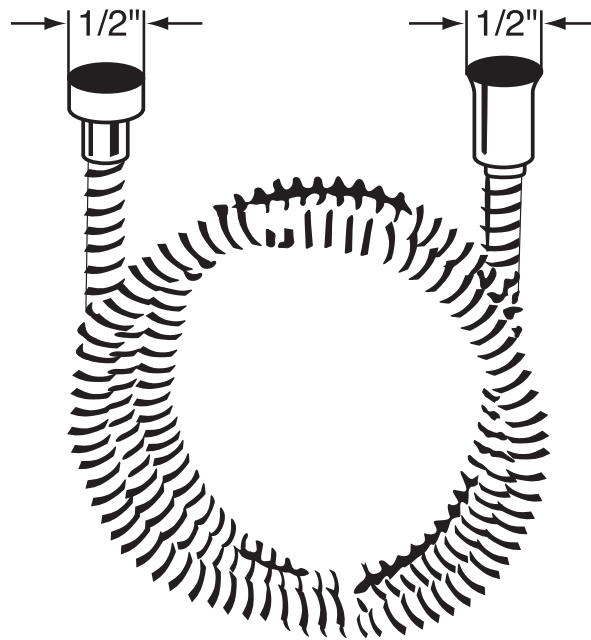

Pour la garantie ou des informations supplémentaires, contactez:

U.S.A.
houseofrohl.com/support
1-800-777-9762

QUÉBEC / MARITIMES / OUEST CANADIEN
houseofrohl.ca/support
1-866-473-8442

ONTARIO
houseofrohl.ca/support
1-800-287-5354

Riobel

PERRIN & ROWE
LONDON

victoria ⊕ albert®

ROHL