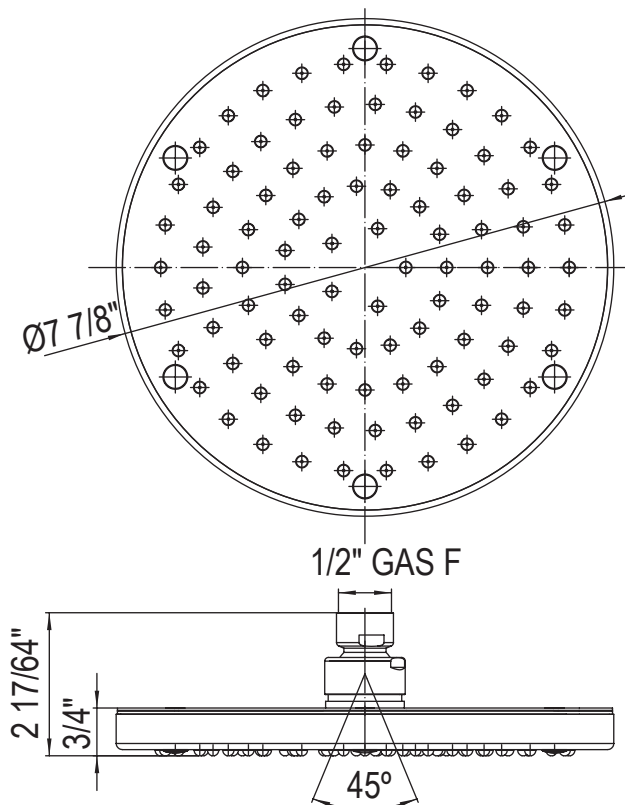

SPÉCIFICATIONS

DESCRIPTION

- Diamètre de 7 7/8 po
- Pomme de douche Jet de pluie à une fonction
- Fabrication en plastique ABS
- Les buses flexibles à l'épreuve du calcaire se trouvant sur la surface de pulvérisation permettent le nettoyage facile des dépôts causés par une eau dure.
- Entrée femelle de 1/2 po avec raccord pivotant

DÉBIT

- Débit de 6,8 L/min (1,8 gpm)
- Le jet s'apparente à une pluie fine. La meilleure façon d'installer la pomme de douche consiste à orienter le jet directement vers le bas.

GARANTIE

- La plupart des produits ou pièces comprend des «garanties limitées» contre les défauts de fabrication. Pour les clients des États-Unis : veuillez consulter houseofrohl.com/support; Pour les clients du Canada : veuillez consulter houseofrohl.ca/support pour connaître les conditions complètes de la garantie des produits et finis.

Pomme de douche Jet de pluie ronde OKI de 8 po

MODÈLES : 100405

Pour la garantie ou des informations supplémentaires, contactez:

U.S.A.
houseofrohl.com/support
1-800-777-9762

QUÉBEC / MARITIMES / OUEST CANADIEN
houseofrohl.ca/support
1-866-473-8442

ONTARIO
houseofrohl.ca/support
1-800-287-5354