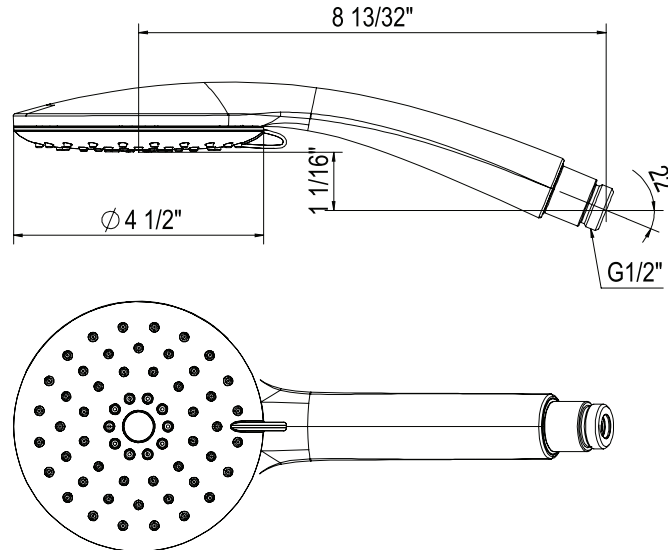

Canadian Customers

ONTARIO
houseofrohl.ca/support
 1-800-287-5354

ESPECIFICACIONES

DESCRIPCIÓN

- Complementa la colección Tenerife™ y los demás diseños Transitional
- Patrones de espray de 3 funciones
 - Lluvia
 - Lluvia/Masaje
 - Masaje
- Conexión macho 1/2"
- Compatible con: Barra de ducha 310127

Regadera de mano de 3 funciones de 5"

MODELOS: 50126HS3

For warranty or additional information, contact:

US Customers

U.S.A.
houseofrohl.com/support
 1-800-777-9762

Canadian Customers

QUEBEC / MARITIMES / WESTERN CANADA
 QUÉBEC / MARITIMES / OUEST CANADIEN
 QUEBEC / MARITIMOS / CANADA OCCIDENTAL
houseofrohl.ca/support
 1-866-473-8442

ONTARIO
houseofrohl.ca/support
 1-800-287-5354

ESPECIFICACIONES

DESCRIPCIÓN

- diámetro de 7 7/8"
- Regadera de lluvia de una función
- Hecho de plástico ABS
- "Boquillas flexibles resistentes al calcio en la cara de rociado permiten una fácil eliminación de la acumulación de calcio"
- Entrada hembra de 1/2" con conexión giratoria