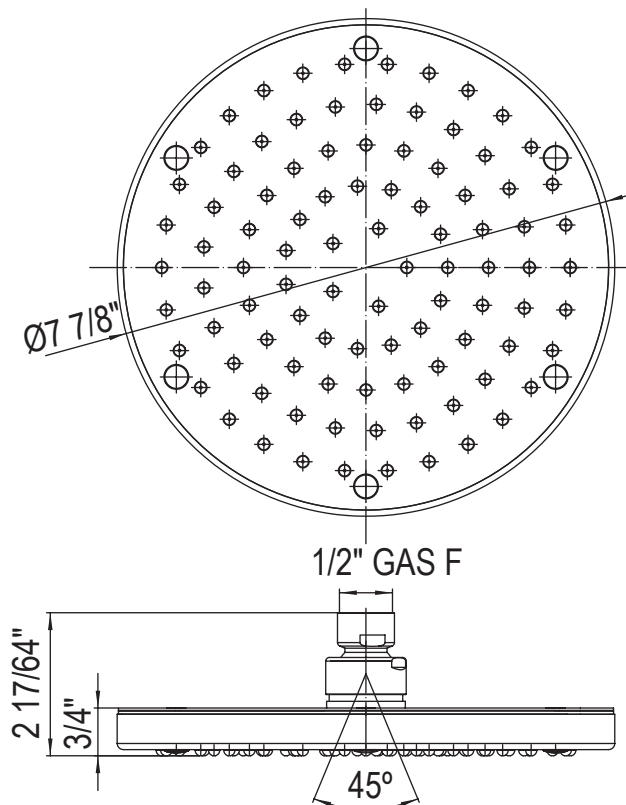

ESPECIFICACIONES

DESCRIPCIÓN

- diámetro de 7 7/8"
- Regadera de lluvia de una función
- Hecho de plástico ABS
- "Boquillas flexibles resistentes al calcio en la cara de rociado permiten una fácil eliminación de la acumulación de calcio"
- Entrada hembra de 1/2" con conexión giratoria

CAUDAL

- Tasa de flujo de 1.8 GPM
- "El flujo es similar a una lluvia suave. La mejor posición de instalación apunta directamente hacia abajo".

GARANTÍA

- La mayoría de los productos o piezas cuentan con "Garantías Limitadas" por defectos de fabricación. A los clientes en EE. UU. se les recomienda visitar houseofrohl.com/support y a los clientes en Canadá, houseofrohl.ca/support, para consultar las condiciones completas de la garantía de los productos y acabados.

Regadera tipo lluvia de 8"

MODELOS: 100405

Para garantía o información adicional, comuníquese con:

U.S.A.
houseofrohl.com/support
1-800-777-9762

QUEBEC / MARITIMOS / CANADA OCCIDENTAL
houseofrohl.ca/support
1-866-473-8442

ONTARIO
houseofrohl.ca/support
1-800-287-5354