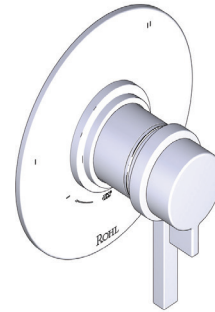

ONTARIO
houseofrohl.ca/support
1-800-287-5354

Riobel

PERRIN & ROWE
LONDON

victoria ⊕ albert®

ROHL

SPÉCIFICATIONS

DESCRIPTION

- Combine à la fois les technologies thermostatique et d'équilibrage de la pression
- Contrôle de la température du type préréglage absolu
- Contrôle de la température et du débit avec inverseur
- 3 fonctions distinctes et 2 fonctions partagées
- Soupape de plomberie brute vendue séparément :
 - Commander une soupape de plomberie brute thermostatique à équilibrage de pression no R45
 - Trousse de rallonge de la soupape no R45 de 1 1/4 po disponible, commander la trousse no EXT45KIT114
 - Trousse de rallonge de la soupape no R45 de 3/4 po disponible, commander la trousse no EXT45KIT34