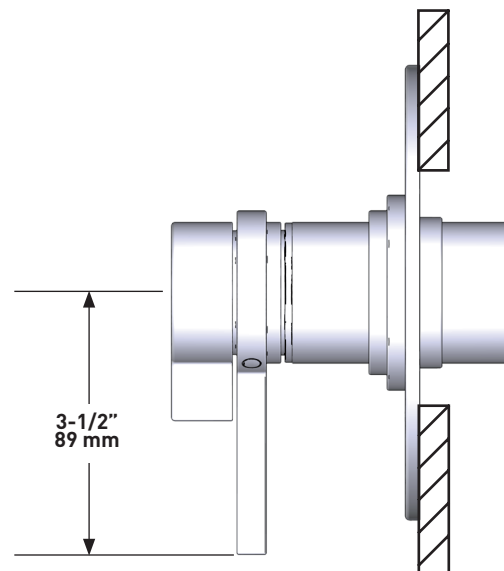

Para garantía o información adicional, comuníquese con:

U.S.A.
houseofrohl.com/support
1-800-777-9762

QUEBEC / MARITIMOS / CANADA OCCIDENTAL
houseofrohl.ca/support
1-866-473-8442

ONTARIO
houseofrohl.ca/support
1-800-287-5354

Riobel

PERRIN & ROWE
LONDON

victoria ⊕ albert®

ROHL