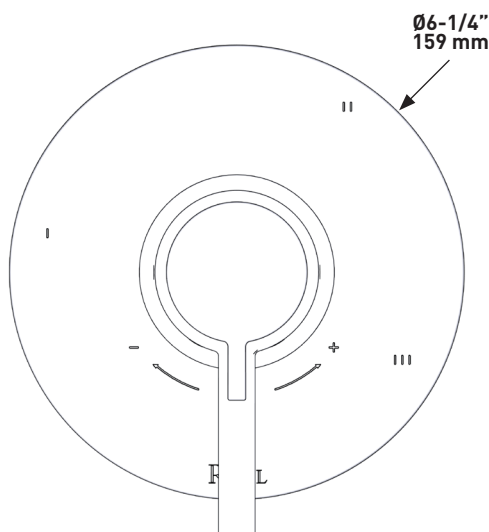

Para garantía o información adicional, comuníquese con:

U.S.A.
houseofrohl.com/support
1-800-777-9762

QUEBEC / MARITIMOS / CANADA OCCIDENTAL
houseofrohl.ca/support
1-866-473-8442

ONTARIO
houseofrohl.ca/support
1-800-287-5354

Riobel

PERRIN & ROWE
LONDON

victoria ⊕ albert®

ROHL