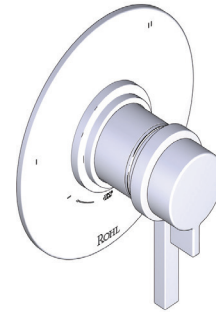

ESPECIFICACIONES

DESCRIPCIÓN

- Combina tecnologías termostáticas y de equilibrio de presión.
- Control de temperatura de configuración única
- Control de temperatura y volumen con desviador
- 3 funciones exclusivas y 2 funciones compartidas
- La válvula empotrada se vende por separado:
  - Pida la válvula empotrada de equilibrio térmico y de presión R45
  - Kit de extensión R45 de 1-1/4" disponible, pida el kit EXT45KIT114
  - Kit de extensión R45 de 3/4" disponible, pida el kit EXT45KIT34

CARTUCHO

- 0-915 (Incluido)

ESTÁNDARES

- ASME A112.18.1

GARANTÍA

- La mayoría de los productos o piezas cuentan con "Garantías Limitadas" por defectos de fabricación. A los clientes en EE. UU. se les recomienda visitar houseofrohl.com/support y a los clientes en Canadá, houseofrohl.ca/support, para consultar las condiciones completas de la garantía de los productos y acabados

Moldura Lombardia® de equilibrio térmico y de presión de 1/2" con 5 funciones (Compartida)

MODELOS: TLB45W1

cUPC®