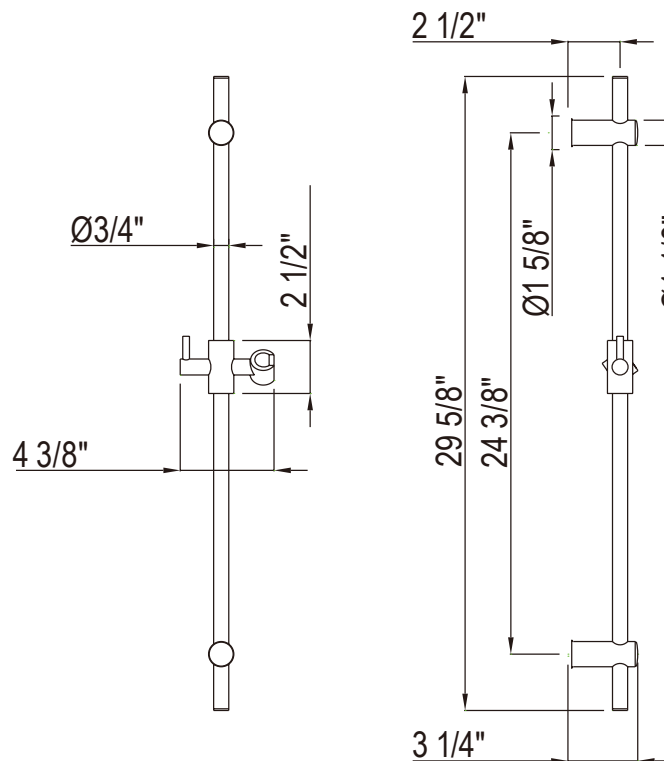

SPÉCIFICATIONS

DESCRIPTION

- Fabrication en laiton
- Longueur de 29 5/8 po
- Support de douche à main coulissant
- La barre ne peut être raccourcie

GARANTIE

- La plupart des produits ou pièces comprend des «garanties limitées» contre les défauts de fabrication. Pour les clients des États-Unis: veuillez consulter houseofrohl.com/support; Pour les clients du Canada : veuillez consulter houseofrohl.ca/support pour connaître les conditions complètes de la garantie des produits et finis.

Barre Coulissante Moderne

Douche Spa ROHL

MODÈLES : 1650

For warranty or additional information, contact:

US Customers

U.S.A.
houseofrohl.com/support
1-800-777-9762

QUEBEC / MARITIMES / WESTERN CANADA
QUÉBEC / MARITIMES / OUEST CANADIEN
QUEBEC / MARITIMOS / CANADA OCCIDENTAL
houseofrohl.ca/support
1-866-473-8442

Canadian Customers

ONTARIO
houseofrohl.ca/support
1-800-287-5354