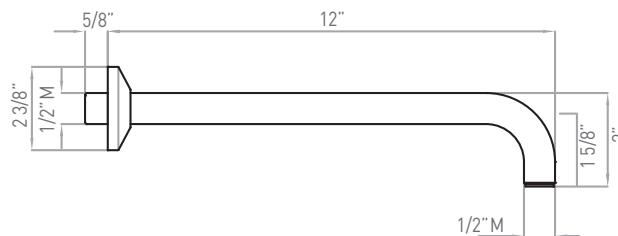

Bras de douche mural

Collection pour douche spa ROHL

MODÈLES : 1120/12 (Bras de douche de 12 po)
1120 (Bras de douche de 20 po)

1120

1120/12

Pour la garantie ou des informations supplémentaires, contactez: