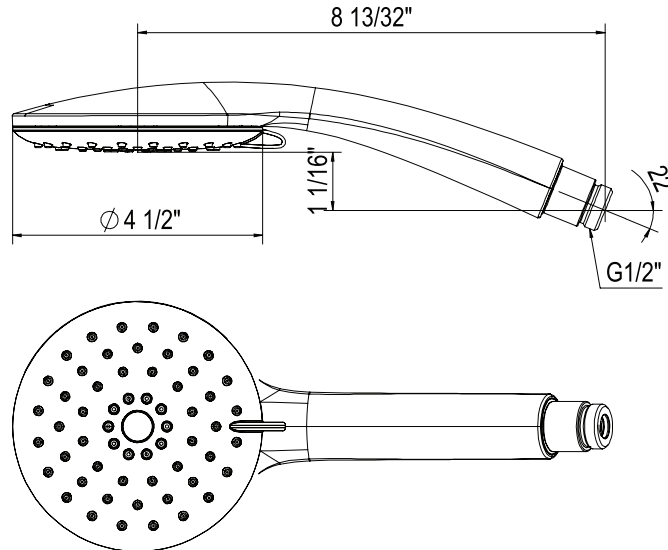

For warranty or additional information, contact:

US Customers

U.S.A.
houseofrohl.com/support
1-800-777-9762

Canadian Customers

QUEBEC / MARITIMES / WESTERN CANADA
QUÉBEC / MARITIMES / OUEST CANADIEN
QUEBEC / MARITIMOS / CANADA OCCIDENTAL
houseofrohl.ca/support
1-866-473-8442

ONTARIO
houseofrohl.ca/support
1-800-287-5354