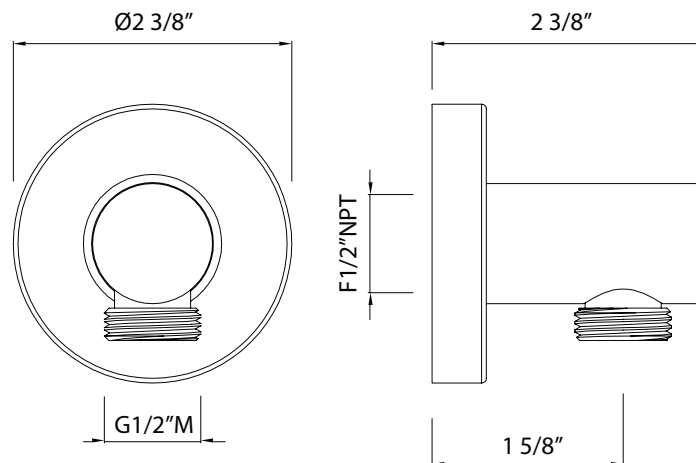

Pour la garantie ou des informations supplémentaires, contactez:

U.S.A.
houseofrohl.com/support
1-800-777-9762

QUÉBEC / MARITIMES / OUEST CANADIEN
houseofrohl.ca/support
1-866-473-8442

ONTARIO
houseofrohl.ca/support
1-800-287-5354