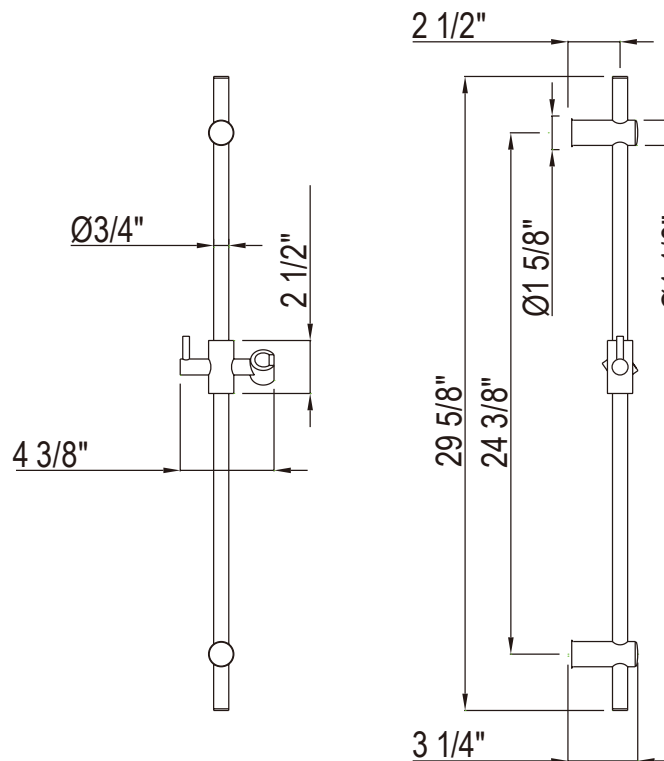

ESPECIFICACIONES

DESCRIPCIÓN

- Fabricación en latón
- Longitud de 29 5/8"
- Soporte de parada para regadera de mano deslizante
- La longitud no se puede reducir

GARANTÍA

- La mayoría de los productos o piezas cuentan con "Garantías Limitadas" por defectos de fabricación. A los clientes en EE.UU. se les recomienda visitar houseofrohl.com/support y a los clientes en Canadá, houseofrohl.ca/support, para consultar las condiciones completas de la garantía de los productos y acabados.

Barra deslizante moderna

Ducha de Spa ROHL

MODELOS: 1650

For warranty or additional information, contact:

US Customers

U.S.A.
houseofrohl.com/support
1-800-777-9762

QUEBEC / MARITIMES / WESTERN CANADA
QUÉBEC / MARITIMES / OUEST CANADIEN
QUEBEC / MARITIMOS / CANADA OCCIDENTAL
houseofrohl.ca/support
1-866-473-8442

Canadian Customers

ONTARIO
houseofrohl.ca/support
1-800-287-5354