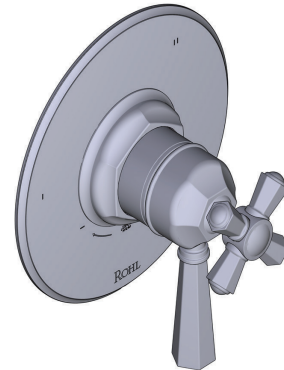

ESPECIFICACIONES

DESCRIPCIÓN

- Combina tecnologías termostáticas y de equilibrio de presión.
- Control de temperatura de configuración única
- Control de temperatura y volumen con desviador
- 3 funciones exclusivas y 2 funciones compartidas
- La válvula empotrada se vende por separado:
  - Pida la válvula empotrada de equilibrio térmico y de presión R45
  - Kit de extensión R45 de 3/4" disponible, pida el kit EXT45KIT34
  - Kit de extensión R45 de 1-1/4" disponible, pida el kit EXT45KIT114

CARTUCHO

- 0-955 (Incluido)

ESTÁNDARES

- ASME A112.18.1

GARANTÍA

- La mayoría de los productos o piezas cuentan con "Garantías Limitadas" por defectos de fabricación. A los clientes en EE.UU. se les recomienda visitar houseofrohl.com/support y a los clientes en Canadá, houseofrohl.ca/support, para consultar las condiciones completas de la garantía de los productos y acabados

Moldura de equilibrio térmico y de presión de 1/2" con 5 funciones (Compartida)

MODELOS: TTN45W1

UPC®