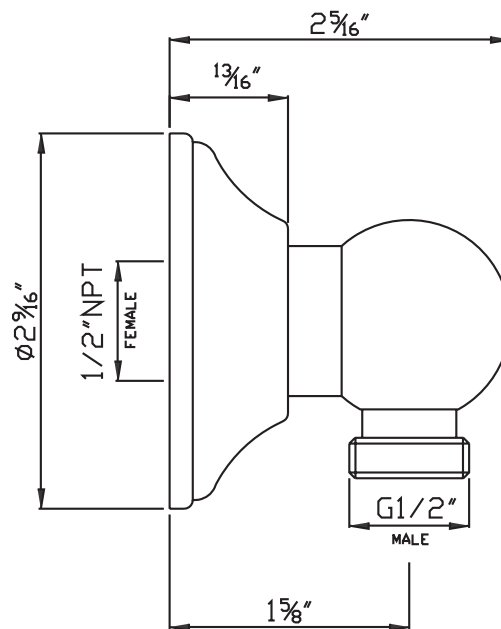

Pour la garantie ou des informations supplémentaires, contactez:

U.S.A.
houseofrohl.com/support
1-800-777-9762

QUÉBEC / MARITIMES / OUEST CANADIEN
houseofrohl.ca/support
1-866-473-8442

ONTARIO
houseofrohl.ca/support
1-800-287-5354