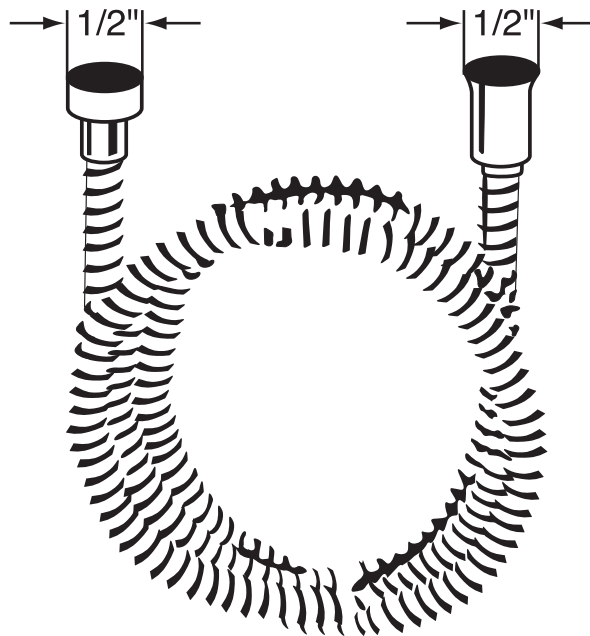

Para garantía o información adicional, comuníquese con:

U.S.A.
houseofrohl.com/support
1-800-777-9762

QUEBEC / MARITIMOS / CANADA OCCIDENTAL
houseofrohl.ca/support
1-866-473-8442

ONTARIO
houseofrohl.ca/support
1-800-287-5354

Riobel

PERRIN & ROWE
LONDON

victoria ⊕ albert®

ROHL