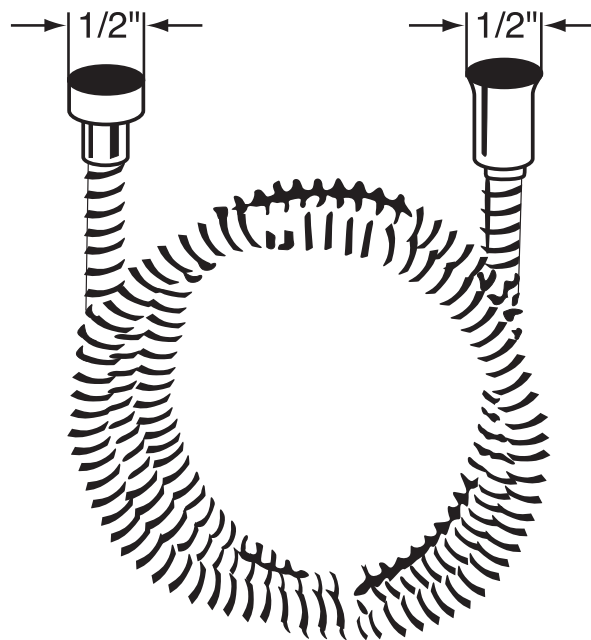

Pour la garantie ou des informations supplémentaires, contactez:

U.S.A.
houseofrohl.com/support
1-800-777-9762

QUÉBEC / MARITIMES / OUEST CANADIEN
houseofrohl.ca/support
1-866-473-8442

ONTARIO
houseofrohl.ca/support
1-800-287-5354

Riobel

PERRIN & ROWE
LONDON

victoria ⊕ albert®

ROHL