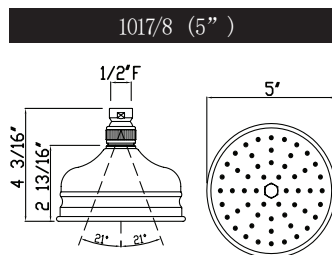

Pomme de douche à l'épreuve du calcaire Bordano

Douche ROHL

MODÈLES : 1017/8 (Pomme de douche de 5 po)
1027/8 (Pomme de douche de 6 po)
1037/8 (Pomme de douche de 8 po) (illustrée)
1047/8 (Pomme de douche de 12 po)