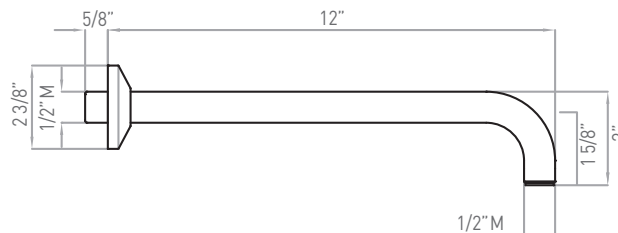

Brazo de ducha de montaje mural

Colección de ducha de spa ROHL

MODELOS: 1120/12 (Brazo de la ducha de 12")
1120 (Brazo de la ducha de 20")

1120

1120/12

Para garantía o información adicional, comuníquese con: