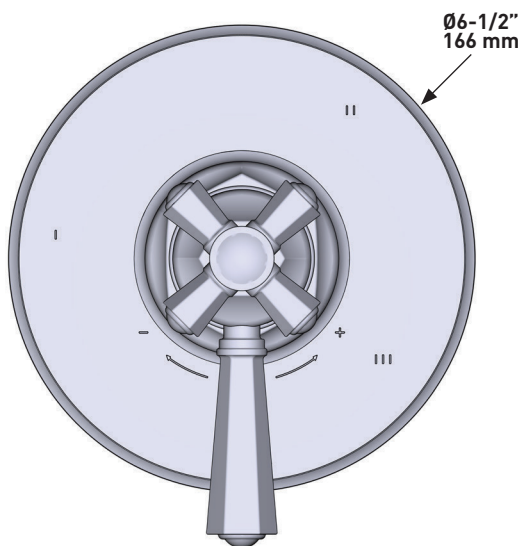

Para garantía o información adicional, comuníquese con:

U.S.A.
houseofrohl.com/support
1-800-777-9762

QUEBEC / MARITIMOS / CANADA OCCIDENTAL
houseofrohl.ca/support
1-866-473-8442

ONTARIO
houseofrohl.ca/support
1-800-287-5354

Riobel

PERRIN & ROWE
LONDON

victoria ⊕ albert®

ROHL