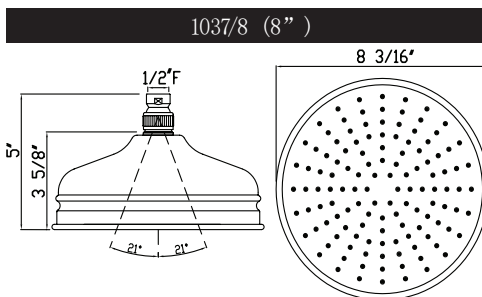

Pomme de douche à l'épreuve du calcaire Bordano

Douche ROHL

MODÈLES : 1017/8 (Pomme de douche de 5 po)
1027/8 (Pomme de douche de 6 po)
1037/8 (Pomme de douche de 8 po) (illustrée)
1047/8 (Pomme de douche de 12 po)