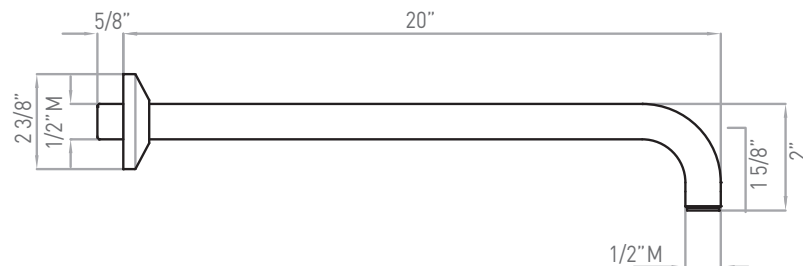

Brazo de ducha de montaje mural

Colección de ducha de spa ROHL

MODELOS: 1120/12 (Brazo de la ducha de 12")
1120 (Brazo de la ducha de 20")

1120

1120/12

Para garantía o información adicional, comuníquese con: