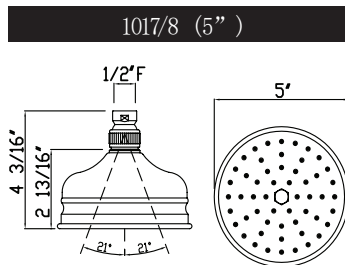

Para garantía o información adicional, comuníquese con:

U.S.A.
houseofrohl.com/support
1-800-777-9762

QUEBEC / MARITIMOS / CANADA OCCIDENTAL
houseofrohl.ca/support
1-866-473-8442

ONTARIO
houseofrohl.ca/support
1-800-287-5354