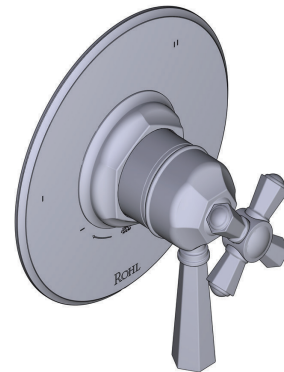

ONTARIO
houseofrohl.ca/support
1-800-287-5354

Riobel

PERRIN & ROWE
LONDON

victoria ⊕ albert®

ROHL

SPÉCIFICATIONS

DESCRIPTION

- Combine à la fois les technologies thermostatique et d'équilibrage de la pression
- Contrôle de la température du type préréglage absolu
- Contrôle de la température et du débit avec inverseur
- 3 fonctions distinctes et 2 fonctions partagées
- Soupape de plomberie brute vendue séparément :
 - Commander une soupape de plomberie brut thermostatique à équilibrage de pression no R45
 - rousse de rallonge de la soupape no R45 de 3/4 po disponible, commander la trousse no EXT45KIT34
 - rousse de rallonge de la soupape no R45 de 1 1/4 po

disponible, commander la trousse no EXT45KIT114

CARTOUCHE

- 0-955 (Inclus)

CERTIFICATIONS

- ASME A112.18.1

GARANTIE

- La plupart des produits ou pièces comprend des «garanties limitées» contre les défauts de fabrication. Pour les clients des États-Unis : veuillez consulter houseofrohl.com/support; Pour les clients du Canada : veuillez consulter houseofrohl.ca/support pour connaître les conditions complètes de la garantie des produits et finis.