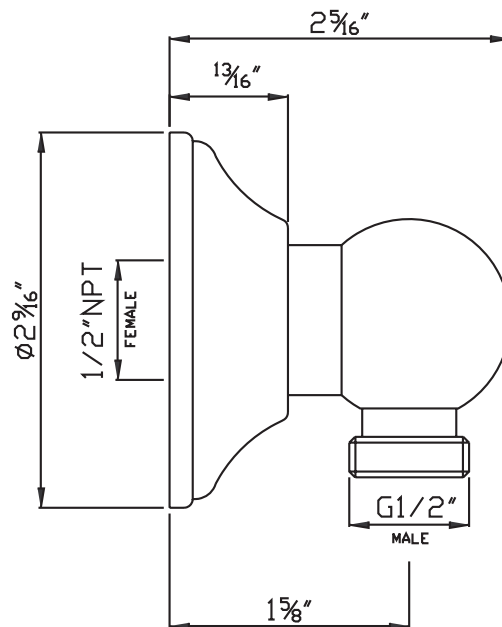

Para garantía o información adicional, comuníquese con:

U.S.A.
houseofrohl.com/support
1-800-777-9762

QUEBEC / MARITIMOS / CANADA OCCIDENTAL
houseofrohl.ca/support
1-866-473-8442

ONTARIO
houseofrohl.ca/support
1-800-287-5354

Riobel

PERRIN & ROWE
LONDON

victoria ⊕ albert®

ROHL