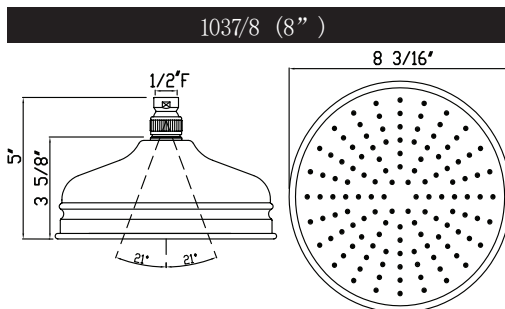

Para garantía o información adicional, comuníquese con:

U.S.A.
houseofrohl.com/support
1-800-777-9762

QUEBEC / MARITIMOS / CANADA OCCIDENTAL
houseofrohl.ca/support
1-866-473-8442

ONTARIO
houseofrohl.ca/support
1-800-287-5354