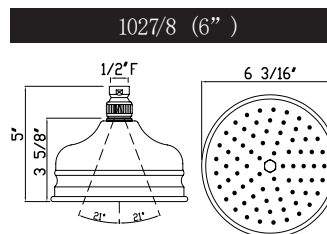

Pomme de douche à l'épreuve du calcaire Bordano

Douche ROHL

MODÈLES : 1017/8 (Pomme de douche de 5 po)
1027/8 (Pomme de douche de 6 po)
1037/8 (Pomme de douche de 8 po) (illustrée)
1047/8 (Pomme de douche de 12 po)