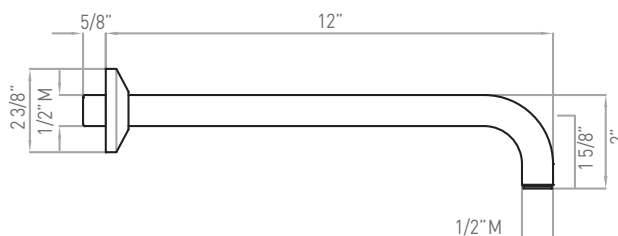

Bras de douche mural

Collection pour douche spa ROHL

MODÈLES : 1120/12 (Bras de douche de 12 po)
1120 (Bras de douche de 20 po)

1120

1120/12

Pour la garantie ou des informations supplémentaires, contactez: