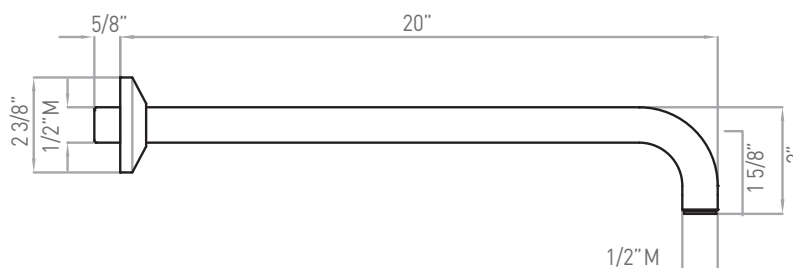

SPÉCIFICATIONS

DESCRIPTION

- 1120/12: Bras de douche de 12 po
- 1120: Bras de douche de 20 po
- Bras de douche fabriqué en laiton massif
- Bride murale ajustable en plastique ABS
- Entrée mâle de 1/2 po, sortie mâle de 1/2 po
- Le fini Laiton inca n'est pas offert
- No de la pièce de rechange de la rosace : 1120E (FINI)

GARANTIE

- La plupart des produits ou pièces comprend des «garanties limitées» contre les défauts de fabrication. Pour les clients des États-Unis : veuillez consulter houseofrohl.com/support; Pour les clients du Canada : veuillez consulter houseofrohl.ca/support pour connaître les conditions complètes de la garantie des produits et finis.

Bras de douche mural

Collection pour douche spa ROHL

MODÈLES : 1120/12 (Bras de douche de 12 po)
1120 (Bras de douche de 20 po)

1120

1120/12

Pour la garantie ou des informations supplémentaires, contactez:

U.S.A.
houseofrohl.com/support
1-800-777-9762

QUÉBEC / MARITIMES / OUEST CANADIEN
houseofrohl.ca/support
1-866-473-8442

ONTARIO
houseofrohl.ca/support
1-800-287-5354

Riobel

PERRIN & ROWE
LONDON

victoria ⊕ albert®

ROHL