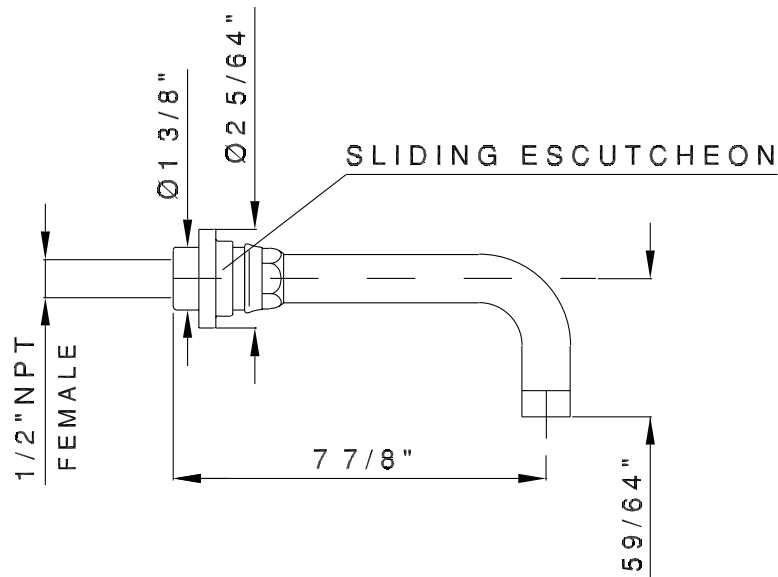

Pour la garantie ou des informations supplémentaires, contactez:

U.S.A.
houseofrohl.com/support
1-800-777-9762

QUÉBEC / MARITIMES / OUEST CANADIEN
houseofrohl.ca/support
1-866-473-8442

ONTARIO
houseofrohl.ca/support
1-800-287-5354