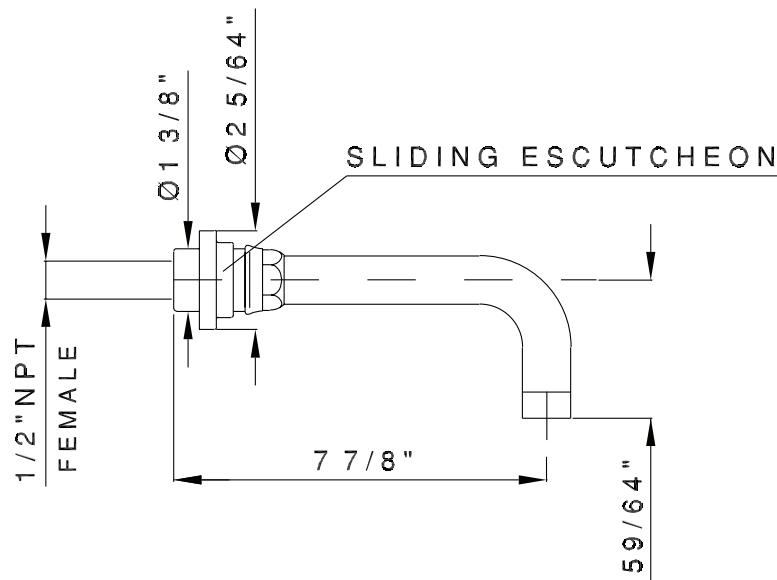

Para garantía o información adicional, comuníquese con:

U.S.A.
houseofrohl.com/support
1-800-777-9762

QUEBEC / MARITIMOS / CANADA OCCIDENTAL
houseofrohl.ca/support
1-866-473-8442

ONTARIO
houseofrohl.ca/support
1-800-287-5354