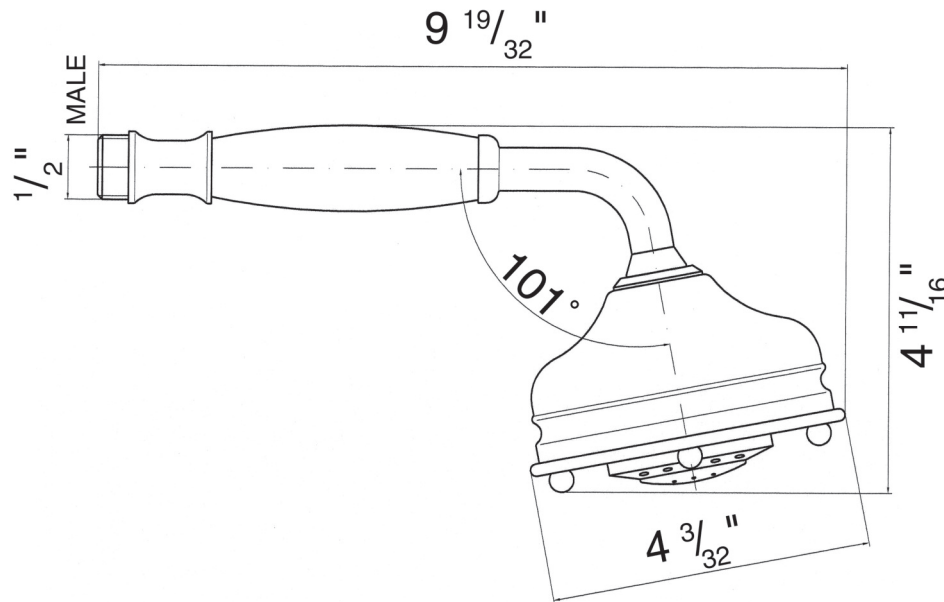

Regadera de mano clásica de 3 funciones

Colección de ducha de spa ROHL

MODELOS: 1151/8 (Solo regadera de mano con maneral de latón)
1150/8 (Solo regadera de mano con maneral de resina)