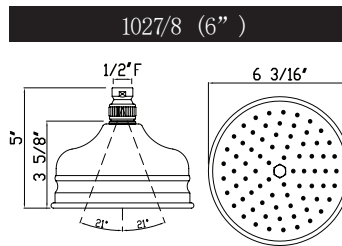

Para garantía o información adicional, comuníquese con:

U.S.A.
houseofrohl.com/support
1-800-777-9762

QUEBEC / MARITIMOS / CANADA OCCIDENTAL
houseofrohl.ca/support
1-866-473-8442

ONTARIO
houseofrohl.ca/support
1-800-287-5354