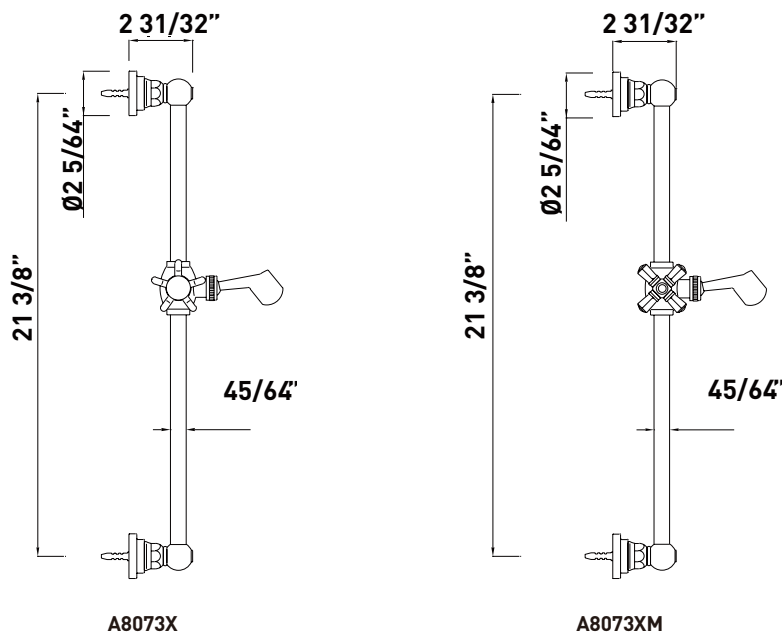

ESPECIFICACIONES

DESCRIPCIÓN

- Fabricación en latón
- Estilo San Giovanni
- Longitud de 21 3/8"
- Barra de 45/64" de diámetro
- Soporte de parada para regadera de mano deslizante
- 2 31/32" Proyección
- La longitud no se puede reducir
- Versión con maneral de palanca no disponible

GARANTÍA

- La mayoría de los productos o piezas cuentan con "Garantías Limitadas" por defectos de fabricación. A los clientes en EE. UU. se les recomienda visitar houseofrohl.com/support y a los clientes en Canadá, houseofrohl.ca/support, para consultar las condiciones completas de la garantía de los productos y acabados.

Barra Deslizante San Giovanni

Ducha de Spa ROHL

MODELOS: A8073XM (Maneral de cruz)
A8073X (Maneral de cruz de cinco radios)

For warranty or additional information, contact:

US Customers

U.S.A.
houseofrohl.com/support
1-800-777-9762

Canadian Customers

QUEBEC / MARITIMES / WESTERN CANADA
QUÉBEC / MARITIMES / OUEST CANADIEN
QUEBEC / MARITIMOS / CANADA OCCIDENTAL
houseofrohl.ca/support
1-866-473-8442

ONTARIO
houseofrohl.ca/support
1-800-287-5354