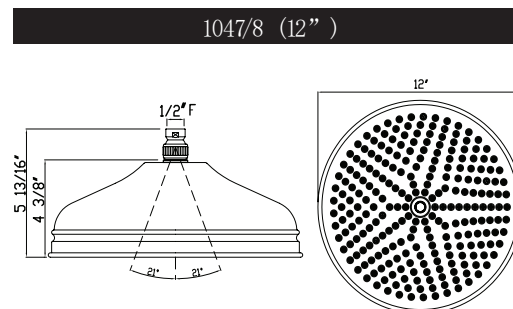

Para garantía o información adicional, comuníquese con:

U.S.A.
houseofrohl.com/support
1-800-777-9762

QUEBEC / MARITIMOS / CANADA OCCIDENTAL
houseofrohl.ca/support
1-866-473-8442

ONTARIO
houseofrohl.ca/support
1-800-287-5354