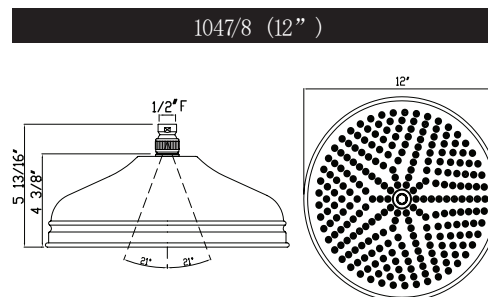

Pomme de douche à l'épreuve du calcaire Bordano

Douche ROHL

MODÈLES : 1017/8 (Pomme de douche de 5 po)
1027/8 (Pomme de douche de 6 po)
1037/8 (Pomme de douche de 8 po) (illustrée)
1047/8 (Pomme de douche de 12 po)