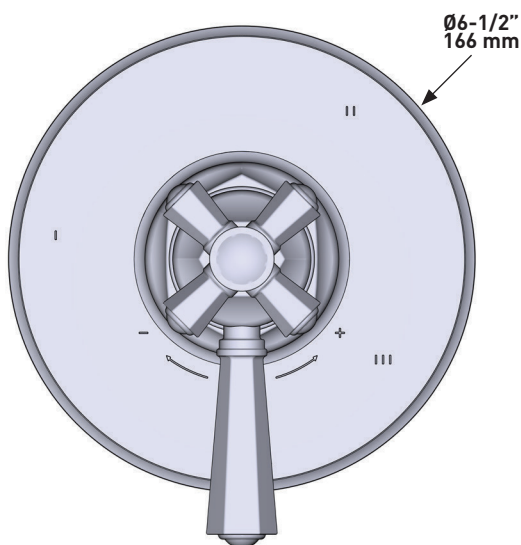

Pour la garantie ou des informations supplémentaires, contactez:

U.S.A.
houseofrohl.com/support
1-800-777-9762

QUÉBEC / MARITIMES / OUEST CANADIEN
houseofrohl.ca/support
1-866-473-8442

ONTARIO
houseofrohl.ca/support
1-800-287-5354