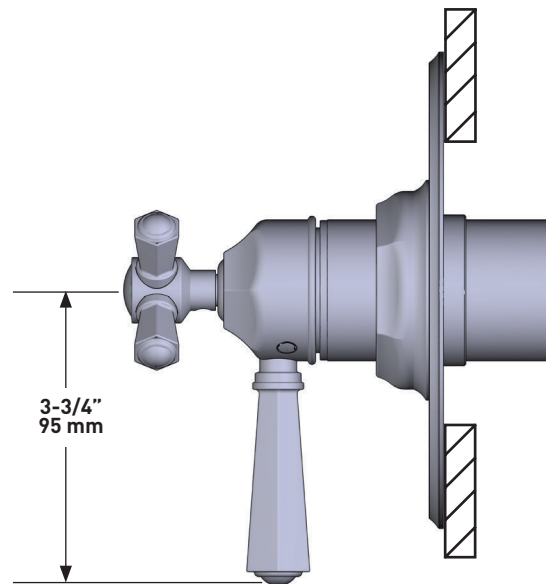

Para garantía o información adicional, comuníquese con:

U.S.A.
houseofrohl.com/support
1-800-777-9762

QUEBEC / MARITIMOS / CANADA OCCIDENTAL
houseofrohl.ca/support
1-866-473-8442

ONTARIO
houseofrohl.ca/support
1-800-287-5354

Riobel

PERRIN & ROWE
LONDON

victoria ⊕ albert®

ROHL