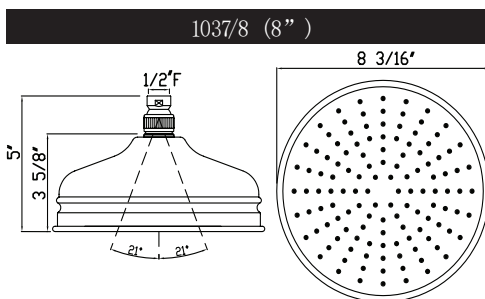

## Regadera anti-calcio Bordano

Ducha ROHL

**MODÈLES :** 1017/8 (Regadera de 5" mostrada)  
 1027/8 (Regadera de 6" mostrada)  
 1037/8 (Regadera de 8" mostrada) (shown)  
 1047/8 (Regadera de 12" mostrada)