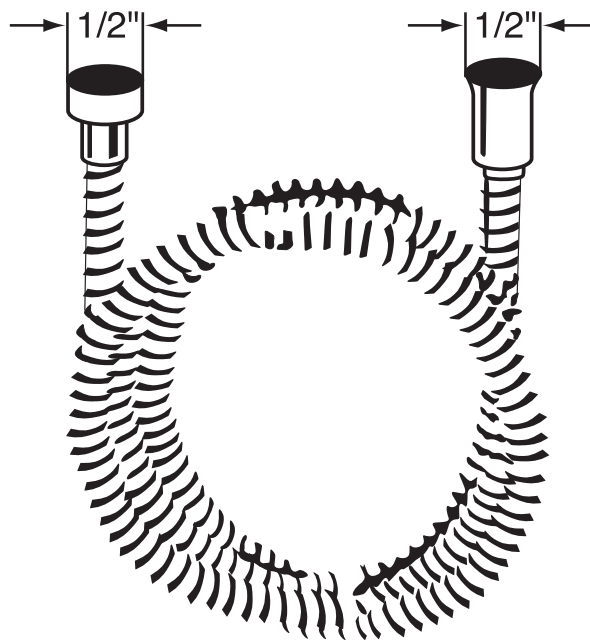

Pour la garantie ou des informations supplémentaires, contactez:

U.S.A.
houseofrohl.com/support
1-800-777-9762

QUÉBEC / MARITIMES / OUEST CANADIEN
houseofrohl.ca/support
1-866-473-8442

ONTARIO
houseofrohl.ca/support
1-800-287-5354

Riobel

PERRIN & ROWE
LONDON

victoria ⊕ albert®

ROHL