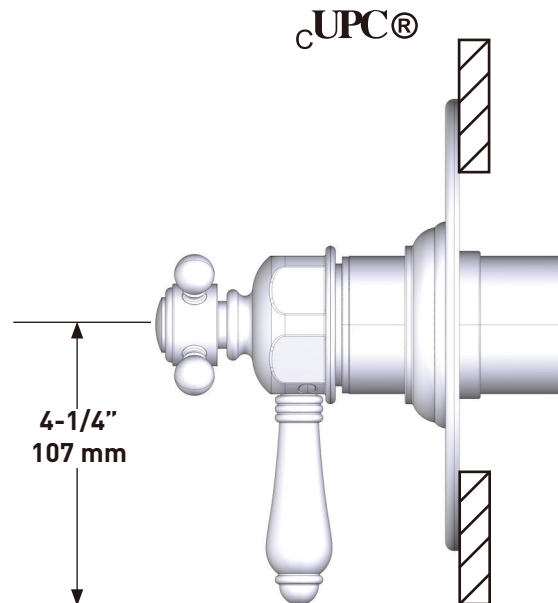

For warranty or additional information, contact:

US Customers

U.S.A.
houseofrohl.com/support
1-800-777-9762

Canadian Customers

QUEBEC / MARITIMES / WESTERN CANADA
QUÉBEC / MARITIMES / OUEST CANADIEN
QUEBEC / MARITIMOS / CANADA OCCIDENTAL
houseofrohl.ca/support
1-866-473-8442

ONTARIO
houseofrohl.ca/support
1-800-287-5354