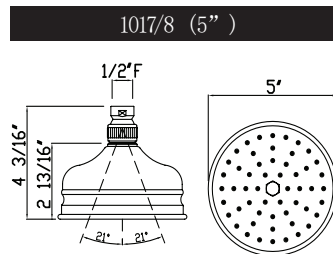

Pour la garantie ou des informations supplémentaires, contactez:

U.S.A.
houseofrohl.com/support
1-800-777-9762

QUÉBEC / MARITIMES / OUEST CANADIEN
houseofrohl.ca/support
1-866-473-8442

ONTARIO
houseofrohl.ca/support
1-800-287-5354