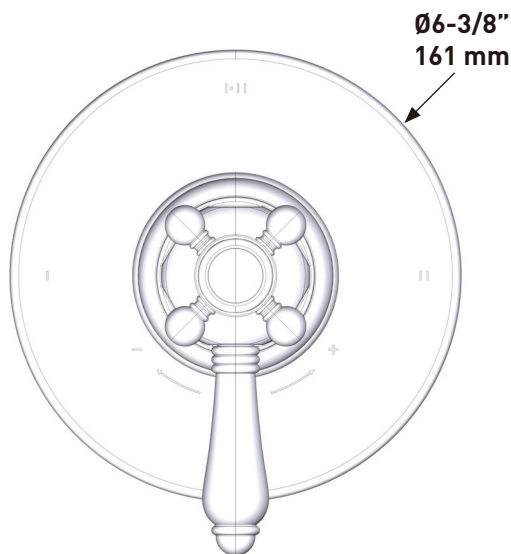

For warranty or additional information, contact:

US Customers

U.S.A.
houseofrohl.com/support
1-800-777-9762

Canadian Customers

QUEBEC / MARITIMES / WESTERN CANADA
QUÉBEC / MARITIMES / OUEST CANADIEN
QUEBEC / MARITIMOS / CANADA OCCIDENTAL
houseofrohl.ca/support
1-866-473-8442

ONTARIO
houseofrohl.ca/support
1-800-287-5354