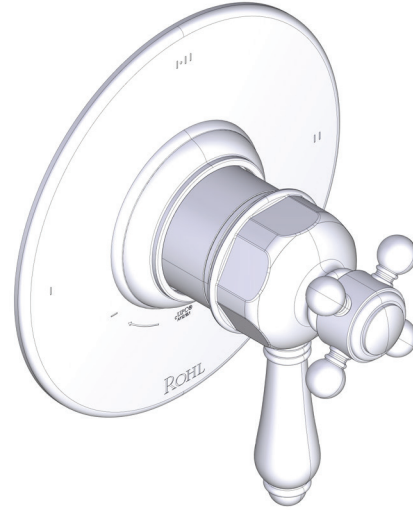

ESPECIFICACIONES

DESCRIPCIÓN

- Combina tecnologías termostáticas y de equilibrio de presión.
- Control de temperatura de configuración única
- Control de temperatura y volumen con desviador
- 2 funciones exclusivas y 1 función compartida
- La válvula empotrada se vende por separado:
  - Pida la válvula empotrada de equilibrio térmico y de presión R23

CARTUCHO

- 0-925 (Incluido)

ESTÁNDARES

- ASME A112.18.1

GARANTÍA

- La mayoría de los productos o piezas cuentan con "Garantías Limitadas" por defectos de fabricación. A los clientes en EE.UU. se les recomienda visitar houseofrohl.com/support y a los clientes en Canadá, houseofrohl.ca/support, para consultar las condiciones completas de la garantía de los productos y acabados

Moldura de equilibrio térmico y de presión de 1/2" con 3 funciones (Compartida)

MODELO DE BASE: TTD23W1LM