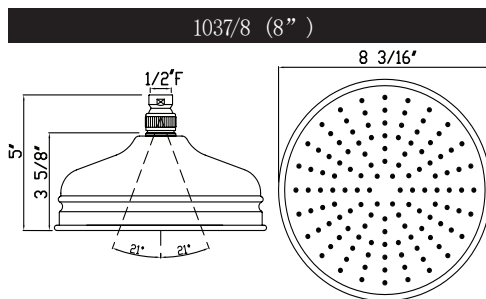

Pour la garantie ou des informations supplémentaires, contactez:

U.S.A.
houseofrohl.com/support
1-800-777-9762

QUÉBEC / MARITIMES / OUEST CANADIEN
houseofrohl.ca/support
1-866-473-8442

ONTARIO
houseofrohl.ca/support
1-800-287-5354