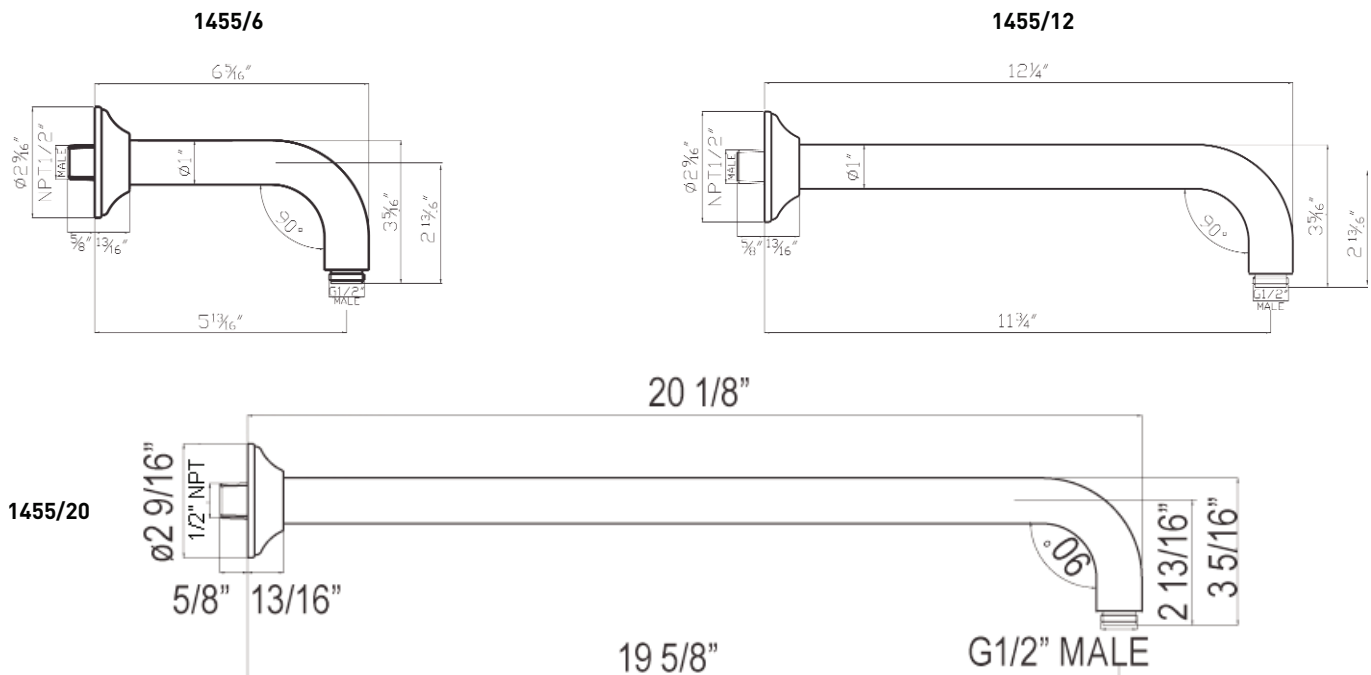

Pour la garantie ou des informations supplémentaires, contactez:

U.S.A.
houseofrohl.com/support
1-800-777-9762

QUÉBEC / MARITIMES / OUEST CANADIEN
houseofrohl.ca/support
1-866-473-8442

ONTARIO
houseofrohl.ca/support
1-800-287-5354