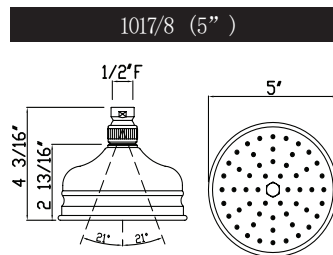

## Regadera anti-calcio Bordano

Ducha ROHL

**MODÈLES :** 1017/8 (Regadera de 5" mostrada)  
 1027/8 (Regadera de 6" mostrada)  
 1037/8 (Regadera de 8" mostrada) (shown)  
 1047/8 (Regadera de 12" mostrada)