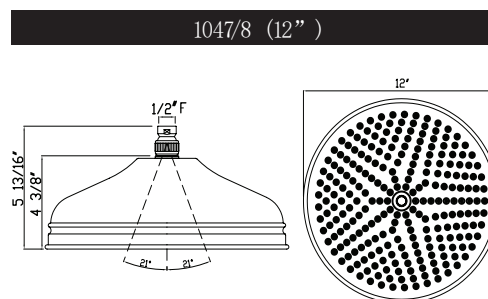

## Regadera anti-calcio Bordano

Ducha ROHL

**MODÈLES :** 1017/8 (Regadera de 5" mostrada)  
 1027/8 (Regadera de 6" mostrada)  
 1037/8 (Regadera de 8" mostrada) (shown)  
 1047/8 (Regadera de 12" mostrada)