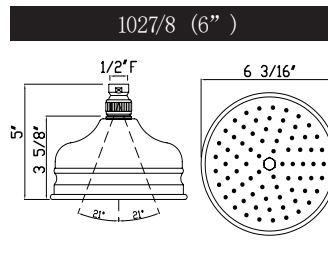

Pour la garantie ou des informations supplémentaires, contactez:

U.S.A.
houseofrohl.com/support
1-800-777-9762

QUÉBEC / MARITIMES / OUEST CANADIEN
houseofrohl.ca/support
1-866-473-8442

ONTARIO
houseofrohl.ca/support
1-800-287-5354