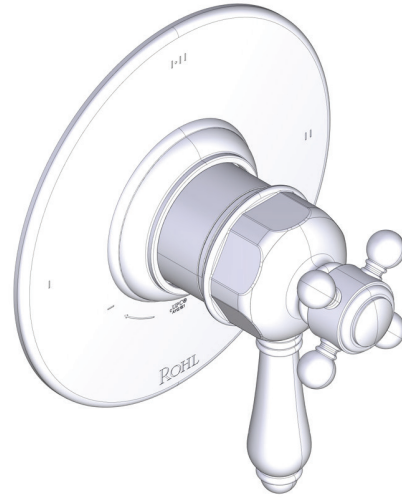

SPÉCIFICATIONS

DESCRIPTION

- Combine à la fois les technologies thermostatique et d'équilibrage de la pression
- Contrôle de la température du type pré-réglage absolu
- Contrôle de la température et du débit avec inverseur
- 2 fonctions distinctes et 1 fonction partagée
- Soupape de plomberie brute vendue séparément :
  - Commander une soupape de plomberie brute thermostatique à équilibrage de pression n° R23

CARTOUCHE

- 0-925 (Inclus)

NORMES

- ASME A112.18.1

GARANTIE

- La plupart des produits ou pièces comprend des «garanties limitées» contre les défauts de fabrication. Pour les clients des États-Unis : veuillez consulter houseofrohl.com/support; Pour les clients du Canada : veuillez consulter houseofrohl.ca/support pour connaître les conditions complètes de la garantie des produits et finis.

Garniture de soupape thermostatique à équilibrage de pression de ½ po, à 3 fonctions (distinctes)

MODÈLE DE BASE : TTD23W1LM