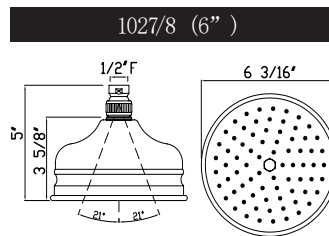

## Regadera anti-calcio Bordano

Ducha ROHL

**MODÈLES :** 1017/8 (Regadera de 5" mostrada)  
 1027/8 (Regadera de 6" mostrada)  
 1037/8 (Regadera de 8" mostrada) (shown)  
 1047/8 (Regadera de 12" mostrada)