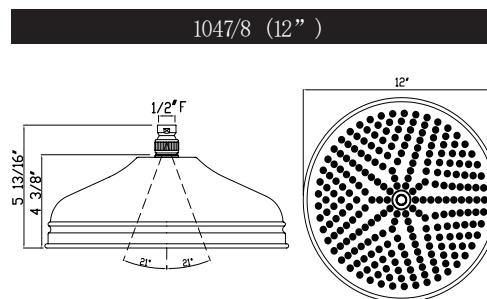

Pour la garantie ou des informations supplémentaires, contactez:

U.S.A.
houseofrohl.com/support
1-800-777-9762

QUÉBEC / MARITIMES / OUEST CANADIEN
houseofrohl.ca/support
1-866-473-8442

ONTARIO
houseofrohl.ca/support
1-800-287-5354