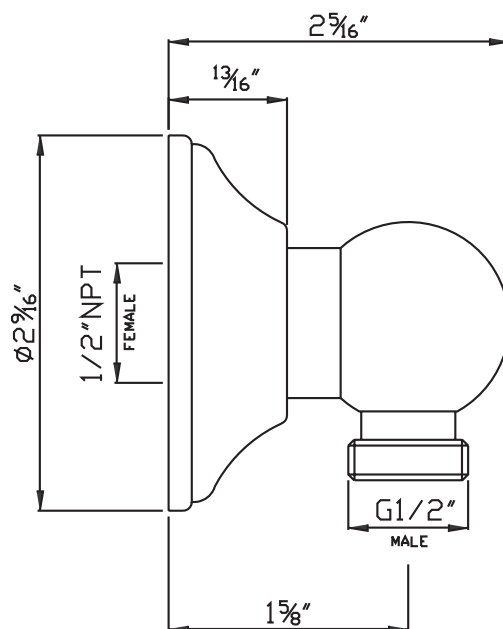

Pour la garantie ou des informations supplémentaires, contactez:

U.S.A.
houseofrohl.com/support
1-800-777-9762

QUÉBEC / MARITIMES / OUEST CANADIEN
houseofrohl.ca/support
1-866-473-8442

ONTARIO
houseofrohl.ca/support
1-800-287-5354