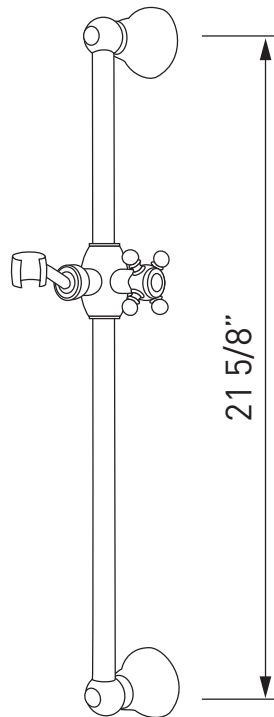

For warranty or additional information, contact:

US Customers

U.S.A.
houseofrohl.com/support
1-800-777-9762

QUEBEC / MARITIMES / WESTERN CANADA
QUÉBEC / MARITIMES / OUEST CANADIEN
QUEBEC / MARITIMOS / CANADA OCCIDENTAL
houseofrohl.ca/support
1-866-473-8442

Canadian Customers

ONTARIO
houseofrohl.ca/support
1-800-287-5354