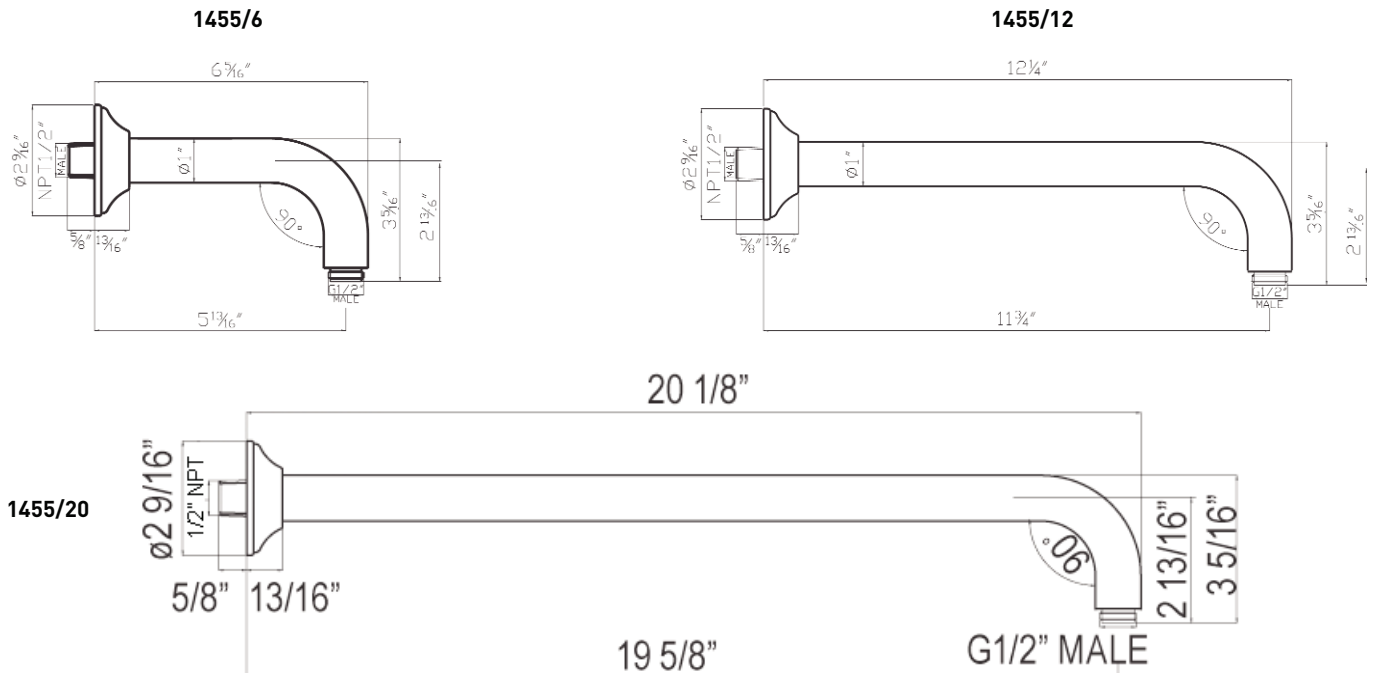

### Brazo de ducha de montaje mural

Colección de ducha ROHL

**MODELOS:** 1455/6 (Brazo de la ducha de 6")  
1455/12 (Brazo de la ducha de 12")  
1455/20 (Brazo de la ducha de 20")

Para garantía o información adicional, comuníquese con: