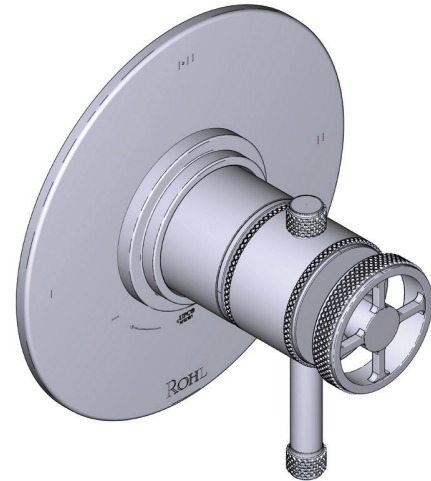

SPÉCIFICATIONS

DESCRIPTION

- Combine à la fois les technologies thermostatique et d'équilibrage de la pression
- Contrôle de la température du type pré-réglage absolu
- Contrôle de la température et du débit avec inverseur
- 2 fonctions distinctes et 1 fonction partagée
- Soupape de plomberie brute vendue séparément :
  - Commander une soupape de plomberie brute thermostatique à équilibrage de pression n° R23
  - Trousse de rallonge de la soupape n° R23 de 1 1/4 po disponible, commander la trousse n° EXT23KIT114
  - Trousse de rallonge de la soupape n° R23 de 3/4 po disponible, commander la trousse n° EXT23KIT34

CARTOUCHE

- 0-924 (Inclus)

NORMES

- ASME A112.18.1

GARANTIE

- La plupart des produits ou pièces comprend des «garanties limitées» contre les défauts de fabrication. Pour les clients des États-Unis : veuillez consulter houseofrohl.com/support; Pour les clients du Canada : veuillez consulter houseofrohl.ca/support pour connaître les conditions complètes de la garantie des produits et finis.

Garniture de soupape thermostatique à équilibrage de pression de 1/2 po, à 3 fonctions (partagées) Campo^{MC}

MODÈLE DE BASE : TCP23W1