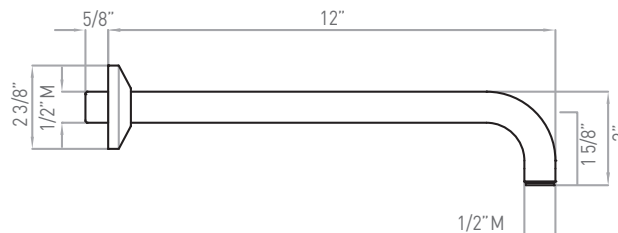

Brazo de ducha de montaje mural

Colección de ducha de spa ROHL

MODELOS: 1120/12 (Brazo de la ducha de 12")
1120 (Brazo de la ducha de 20")

1120

1120/12

Para garantía o información adicional, comuníquese con:

U.S.A.
houseofrohl.com/support
1-800-777-9762

QUEBEC / MARITIMOS / CANADA OCCIDENTAL
houseofrohl.ca/support
1-866-473-8442

ONTARIO
houseofrohl.ca/support
1-800-287-5354

ESPECIFICACIONES

DESCRIPCIÓN

- Fabricación en latón
- Para conexión de manguera flexible
- Entrada hembra NPT de 1/2", salida macho de 1/2"
- Estándar con chapetón de estilo moderno
- Chapetón de estilo tradicional disponible, ordene el modelo ROS0008