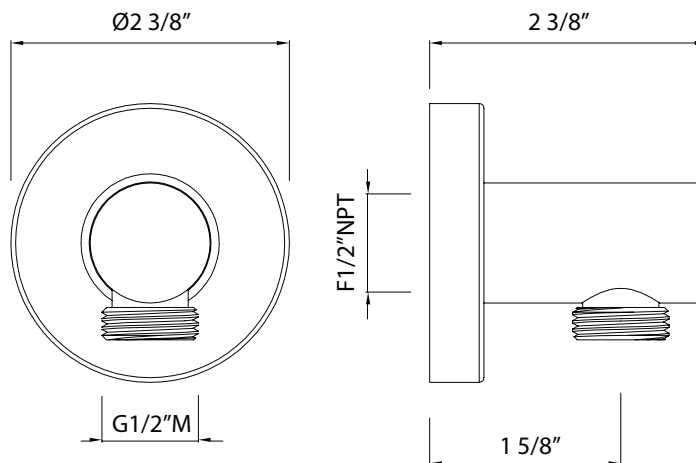

Para garantía o información adicional, comuníquese con:

U.S.A.
houseofrohl.com/support
1-800-777-9762

QUEBEC / MARITIMOS / CANADA OCCIDENTAL
houseofrohl.ca/support
1-866-473-8442

ONTARIO
houseofrohl.ca/support
1-800-287-5354

Riobel

PERRIN & ROWE
LONDON

victoria ⊕ albert®

ROHL