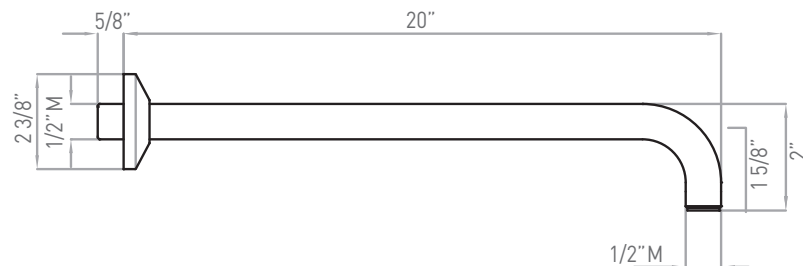

Brazo de ducha de montaje mural

Colección de ducha de spa ROHL

MODELOS: 1120/12 (Brazo de la ducha de 12")
1120 (Brazo de la ducha de 20")

1120

1120/12

Para garantía o información adicional, comuníquese con: