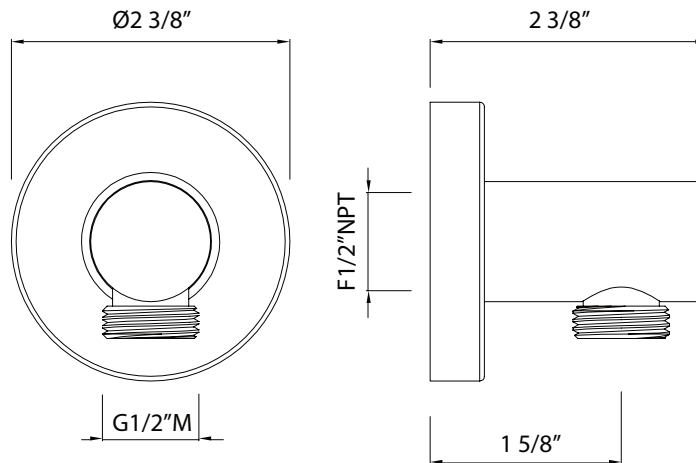

Pour la garantie ou des informations supplémentaires, contactez:

U.S.A.
houseofrohl.com/support
1-800-777-9762

QUÉBEC / MARITIMES / OUEST CANADIEN
houseofrohl.ca/support
1-866-473-8442

ONTARIO
houseofrohl.ca/support
1-800-287-5354