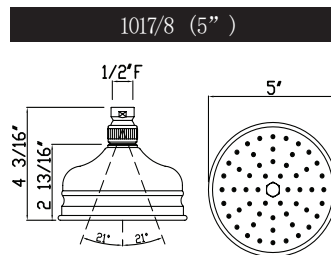

Para garantía o información adicional, comuníquese con:

U.S.A.
houseofrohl.com/support
1-800-777-9762

QUEBEC / MARITIMOS / CANADA OCCIDENTAL
houseofrohl.ca/support
1-866-473-8442

ONTARIO
houseofrohl.ca/support
1-800-287-5354