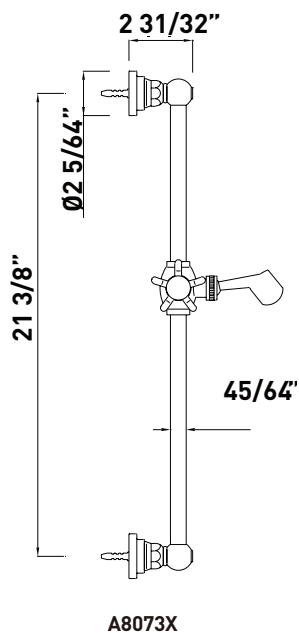

SPÉCIFICATIONS

DESCRIPTION

- Fabrication en laiton
- Style San Giovanni
- Longueur de 21 3/8 po
- Barre de 45/64 po de diamètre
- Support de douche à main coulissant
- 2 31/32 Projection
- La longueur du produit ne peut être réduite
- Le modèle avec poignée à manette n'est pas offert

GARANTIE

- La plupart des produits ou pièces comprend des «garanties limitées» contre les défauts de fabrication. Pour les clients des États-Unis: veuillez consulter houseofrohl.com/support; Pour les clients du Canada : veuillez consulter houseofrohl.ca/support pour connaître les conditions complètes de la garantie des produits et finis.

Barre Coulissante San Giovanni

Douche Spa ROHL

MODÈLES : A8073XM (Poignée cruciforme)
A8073X (Poignée en étoile)

For warranty or additional information, contact:

US Customers

U.S.A.
houseofrohl.com/support
1-800-777-9762

QUEBEC / MARITIMES / WESTERN CANADA
QUÉBEC / MARITIMES / OUEST CANADIEN
QUEBEC / MARITIMOS / CANADA OCCIDENTAL
houseofrohl.ca/support
1-866-473-8442

Canadian Customers

ONTARIO
houseofrohl.ca/support
1-800-287-5354