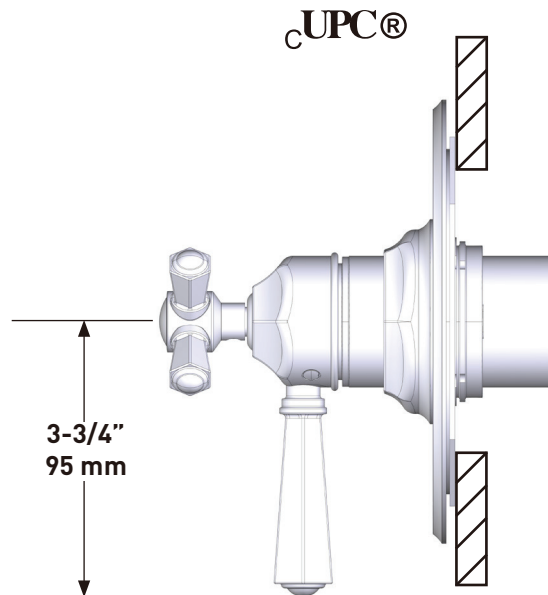

For warranty or additional information, contact:

US Customers

U.S.A.
houseofrohl.com/support
1-800-777-9762

Canadian Customers

QUEBEC / MARITIMES / WESTERN CANADA
QUÉBEC / MARITIMES / OUEST CANADIEN
QUEBEC / MARITIMOS / CANADA OCCIDENTAL
houseofrohl.ca/support
1-866-473-8442

ONTARIO
houseofrohl.ca/support
1-800-287-5354