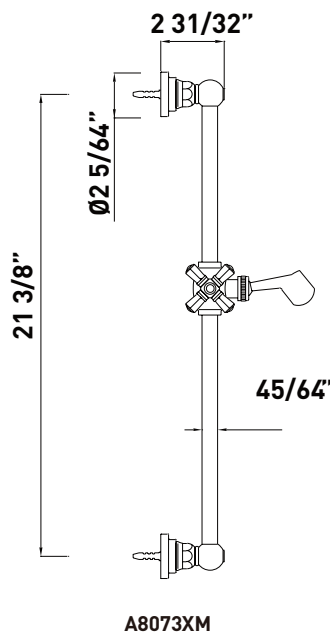

SPÉCIFICATIONS

DESCRIPTION

- Fabrication en laiton
- Style San Giovanni
- Longueur de 21 3/8 po
- Barre de 45/64 po de diamètre
- Support de douche à main coulissant
- 2 31/32 Projection
- La longueur du produit ne peut être réduite
- Le modèle avec poignée à manette n'est pas offert

GARANTIE

- La plupart des produits ou pièces comprend des «garanties limitées» contre les défauts de fabrication. Pour les clients des États-Unis: veuillez consulter houseofrohl.com/support; Pour les clients du Canada : veuillez consulter houseofrohl.ca/support pour connaître les conditions complètes de la garantie des produits et finis.

Barre Coulissante San Giovanni

Douche Spa ROHL

MODÈLES : A8073XM (Poignée cruciforme)
A8073X (Poignée en étoile)

For warranty or additional information, contact:

US Customers

U.S.A.
houseofrohl.com/support
1-800-777-9762

QUEBEC / MARITIMES / WESTERN CANADA
QUÉBEC / MARITIMES / OUEST CANADIEN
QUEBEC / MARITIMOS / CANADA OCCIDENTAL
houseofrohl.ca/support
1-866-473-8442

Canadian Customers

ONTARIO
houseofrohl.ca/support
1-800-287-5354