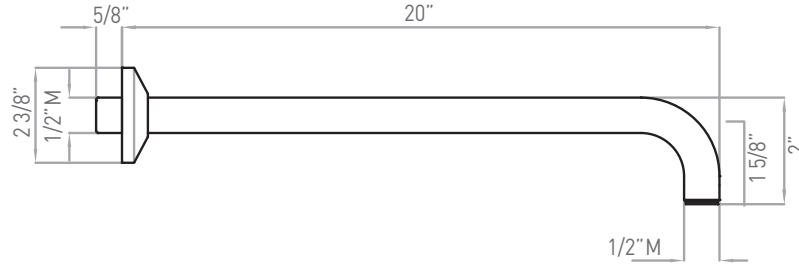

SPÉCIFICATIONS

DESCRIPTION

- 1120/12: Bras de douche de 12 po
- 1120: Bras de douche de 20 po
- Bras de douche fabriqué en laiton massif
- Bride murale ajustable en plastique ABS
- Entrée mâle de 1/2 po, sortie mâle de 1/2 po
- Le fini Laiton inca n'est pas offert
- No de la pièce de rechange de la rosace : 1120E (FINI)

GARANTIE

- La plupart des produits ou pièces comprend des «garanties limitées» contre les défauts de fabrication. Pour les clients des États-Unis : veuillez consulter houseofrohl.com/support; Pour les clients du Canada : veuillez consulter houseofrohl.ca/support pour connaître les conditions complètes de la garantie des produits et finis.

Bras de douche mural

Collection pour douche spa ROHL

MODÈLES : 1120/12 (Bras de douche de 12 po)
1120 (Bras de douche de 20 po)

1120

1120/12

Pour la garantie ou des informations supplémentaires, contactez:

U.S.A.
houseofrohl.com/support
1-800-777-9762

QUÉBEC / MARITIMES / OUEST CANADIEN
houseofrohl.ca/support
1-866-473-8442

ONTARIO
houseofrohl.ca/support
1-800-287-5354

Riobel

PERRIN & ROWE
LONDON

victoria ⊕ albert®

ROHL