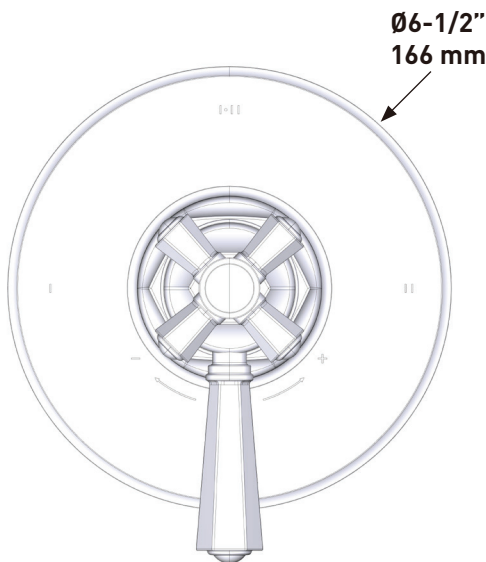

For warranty or additional information, contact:

US Customers

U.S.A.
houseofrohl.com/support
1-800-777-9762

Canadian Customers

QUEBEC / MARITIMES / WESTERN CANADA
QUÉBEC / MARITIMES / OUEST CANADIEN
QUEBEC / MARITIMOS / CANADA OCCIDENTAL
houseofrohl.ca/support
1-866-473-8442

ONTARIO
houseofrohl.ca/support
1-800-287-5354