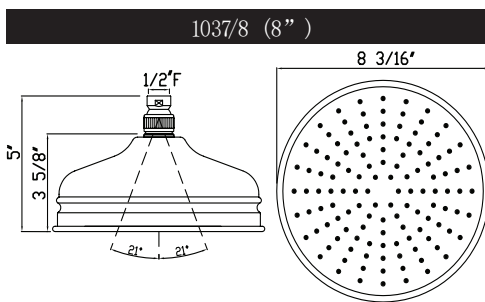

Para garantía o información adicional, comuníquese con:

U.S.A.
houseofrohl.com/support
1-800-777-9762

QUEBEC / MARITIMOS / CANADA OCCIDENTAL
houseofrohl.ca/support
1-866-473-8442

ONTARIO
houseofrohl.ca/support
1-800-287-5354