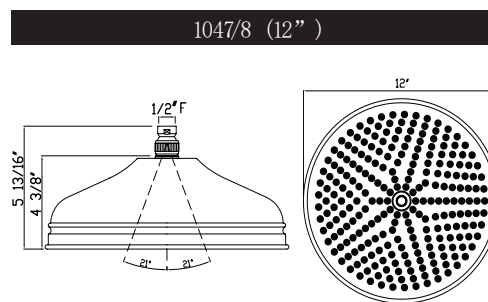

Para garantía o información adicional, comuníquese con:

U.S.A.
houseofrohl.com/support
1-800-777-9762

QUEBEC / MARITIMOS / CANADA OCCIDENTAL
houseofrohl.ca/support
1-866-473-8442

ONTARIO
houseofrohl.ca/support
1-800-287-5354