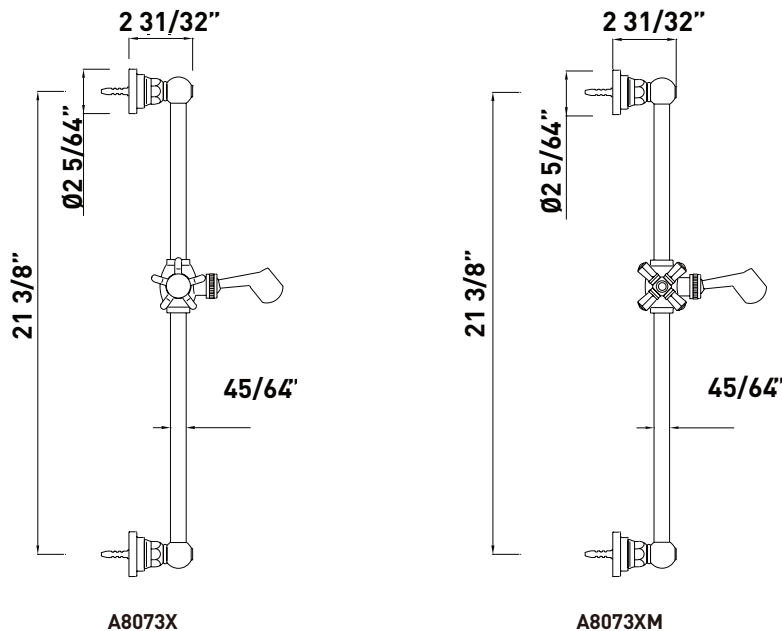

ESPECIFICACIONES

DESCRIPCIÓN

- Fabricación en latón
- Estilo San Giovanni
- Longitud de 21 3/8"
- Barra de 45/64" de diámetro
- Soporte de parada para regadera de mano deslizante
- 2 31/32" Proyección
- La longitud no se puede reducir
- Versión con maneral de palanca no disponible

GARANTÍA

- La mayoría de los productos o piezas cuentan con "Garantías Limitadas" por defectos de fabricación. A los clientes en EE. UU. se les recomienda visitar houseofrohl.com/support y a los clientes en Canadá, houseofrohl.ca/support, para consultar las condiciones completas de la garantía de los productos y acabados.

Barra Deslizante San Giovanni

Ducha de Spa ROHL

MODELOS: A8073XM (Maneral de cruz)
A8073X (Maneral de cruz de cinco radios)

For warranty or additional information, contact:

US Customers

U.S.A.
houseofrohl.com/support
1-800-777-9762

QUEBEC / MARITIMES / WESTERN CANADA
QUÉBEC / MARITIMES / OUEST CANADIEN
QUEBEC / MARITIMOS / CANADA OCCIDENTAL
houseofrohl.ca/support
1-866-473-8442

Canadian Customers

ONTARIO
houseofrohl.ca/support
1-800-287-5354