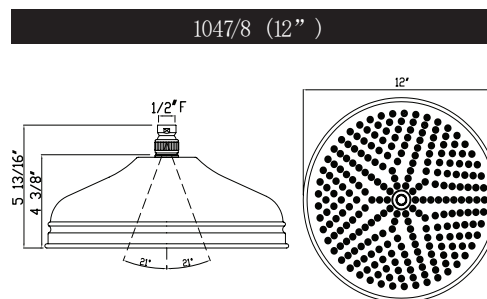

Pomme de douche à l'épreuve du calcaire

Bordano

Douche ROHL

MODÈLES : 1017/8 (Pomme de douche de 5 po)
 1027/8 (Pomme de douche de 6 po)
 1037/8 (Pomme de douche de 8 po) (illustrée)
 1047/8 (Pomme de douche de 12 po)