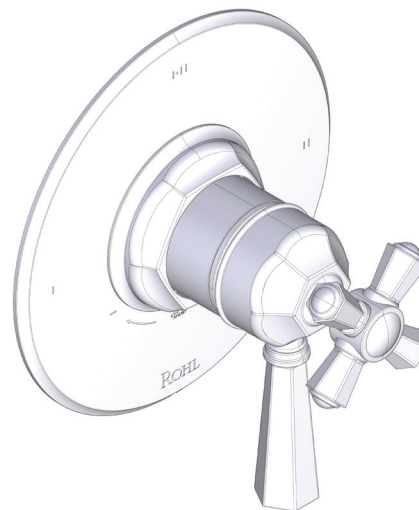

SPÉCIFICATIONS

DESCRIPTION

- Combine à la fois les technologies thermostatique et d'équilibrage de la pression
- Contrôle de la température du type pré-réglage absolu
- Contrôle de la température et du débit avec inverseur
- 2 fonctions distinctes et 1 fonction partagée
- Soupape de plomberie brute vendue séparément :
  - Commander une soupape de plomberie brute thermostatique à équilibrage de pression n° R23
  - Trousse de rallonge de la soupape n° R23 de ¾ po disponible, commander la trousse n° EXT23KIT34
  - Trousse de rallonge de la soupape n° R23 de 1 1/4 po disponible, commander la trousse n° EXT23KIT114

CARTOUCHE

- 0-924 (Inclus)

NORMES

- ASME A112.18.1

GARANTIE

- La plupart des produits ou pièces comprend des «garanties limitées» contre les défauts de fabrication. Pour les clients des États-Unis : veuillez consulter houseofrohl.com/support; Pour les clients du Canada : veuillez consulter houseofrohl.ca/support pour connaître les conditions complètes de la garantie des produits et finis.

Vanne coaxiale transitionnelle de type T/P à 2 voies

MODÈLE DE BASE : TTN23W1LM