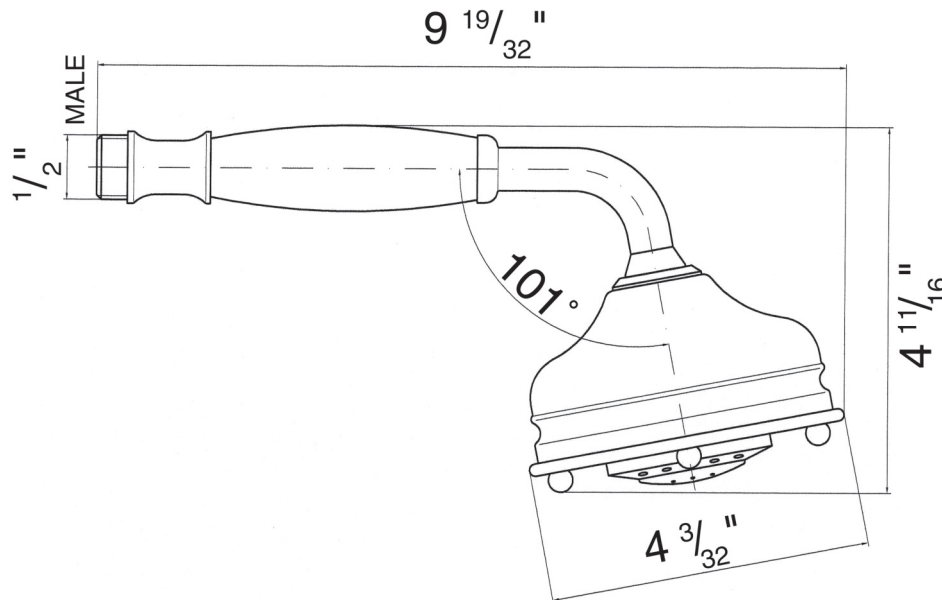

For warranty or additional information, contact:

US Customers

U.S.A.
houseofrohl.com/support
1-800-777-9762

Canadian Customers

QUEBEC / MARITIMES / WESTERN CANADA
QUÉBEC / MARITIMES / OUEST CANADIEN
QUEBEC / MARITIMOS / CANADA OCCIDENTAL
houseofrohl.ca/support
1-866-473-8442

ONTARIO
houseofrohl.ca/support
1-800-287-5354