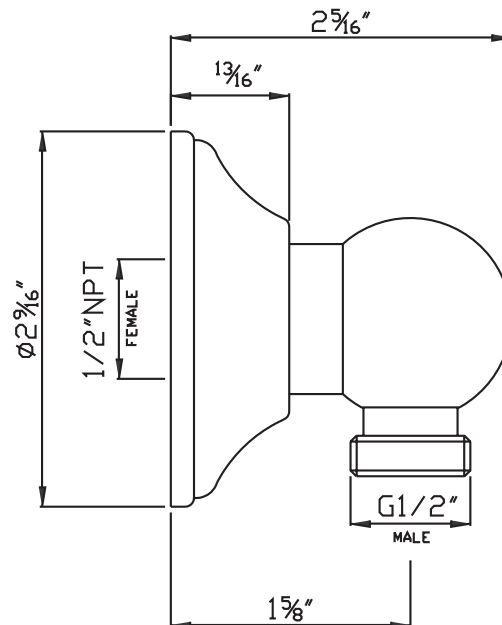

Para garantía o información adicional, comuníquese con:

U.S.A.
houseofrohl.com/support
1-800-777-9762

QUEBEC / MARITIMOS / CANADA OCCIDENTAL
houseofrohl.ca/support
1-866-473-8442

ONTARIO
houseofrohl.ca/support
1-800-287-5354