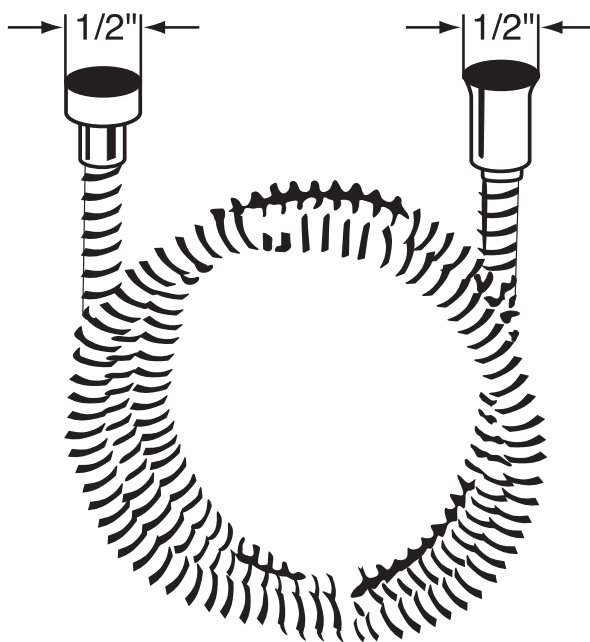

Pour la garantie ou des informations supplémentaires, contactez:

U.S.A.
houseofrohl.com/support
1-800-777-9762

QUÉBEC / MARITIMES / OUEST CANADIEN
houseofrohl.ca/support
1-866-473-8442

ONTARIO
houseofrohl.ca/support
1-800-287-5354

Riobel

PERRIN & ROWE
LONDON

victoria ⊕ albert®

ROHL