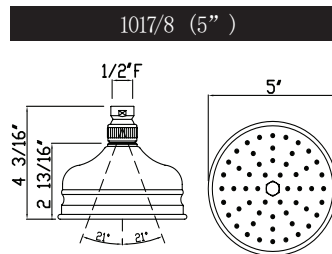

Pomme de douche à l'épreuve du calcaire

Bordano

Douche ROHL

MODÈLES : 1017/8 (Pomme de douche de 5 po)
 1027/8 (Pomme de douche de 6 po)
 1037/8 (Pomme de douche de 8 po) (illustrée)
 1047/8 (Pomme de douche de 12 po)