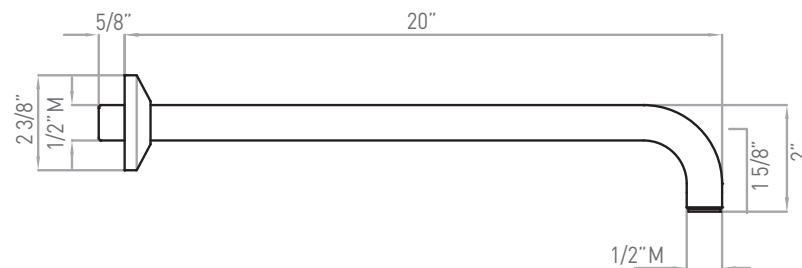

ESPECIFICACIONES

DESCRIPCIÓN

- 1120/12: Brazo de la ducha de 12"
- 1120: Brazo de la ducha de 20"
- Brazo de regadera de latón macizo
- Brida de pared ajustable ABS
- Entrada macho de 1/2", salida macho de 1/2"
- Latón Inca no disponible
- Pieza de repuesto del chapetón # 1120E (ACABADO)

GARANTÍA

- La mayoría de los productos o piezas cuentan con "Garantías Limitadas" por defectos de fabricación. A los clientes en EE. UU. se les recomienda visitar houseofrohl.com/support y a los clientes en Canadá, houseofrohl.ca/support, para consultar las condiciones completas de la garantía de los productos y acabados.

Brazo de ducha de montaje mural

Colección de ducha de spa ROHL

MODELOS: 1120/12 (Brazo de la ducha de 12")
1120 (Brazo de la ducha de 20")

1120

1120/12

Para garantía o información adicional, comuníquese con:

U.S.A.
houseofrohl.com/support
1-800-777-9762

QUEBEC / MARITIMOS / CANADA OCCIDENTAL
houseofrohl.ca/support
1-866-473-8442

ONTARIO
houseofrohl.ca/support
1-800-287-5354

Riobel

PERRIN & ROWE
LONDON

victoria ⊕ albert®

ROHL