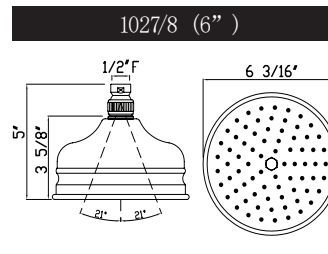

Pomme de douche à l'épreuve du calcaire

Bordano

Douche ROHL

MODÈLES : 1017/8 (Pomme de douche de 5 po)
 1027/8 (Pomme de douche de 6 po)
 1037/8 (Pomme de douche de 8 po) (illustrée)
 1047/8 (Pomme de douche de 12 po)