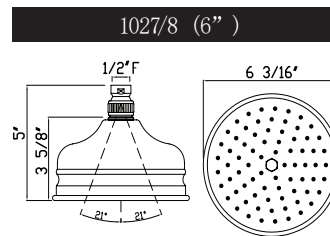

Para garantía o información adicional, comuníquese con:

U.S.A.
houseofrohl.com/support
1-800-777-9762

QUEBEC / MARITIMOS / CANADA OCCIDENTAL
houseofrohl.ca/support
1-866-473-8442

ONTARIO
houseofrohl.ca/support
1-800-287-5354