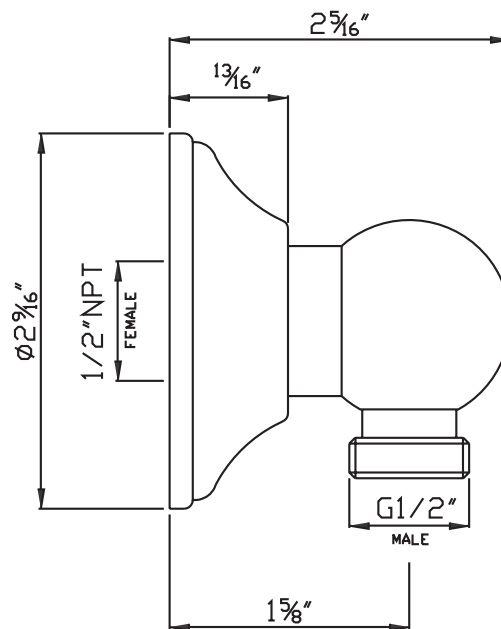

Pour la garantie ou des informations supplémentaires, contactez:

U.S.A.
houseofrohl.com/support
1-800-777-9762

QUÉBEC / MARITIMES / OUEST CANADIEN
houseofrohl.ca/support
1-866-473-8442

ONTARIO
houseofrohl.ca/support
1-800-287-5354

Riobel

PERRIN & ROWE
LONDON

victoria ⊕ albert®

ROHL