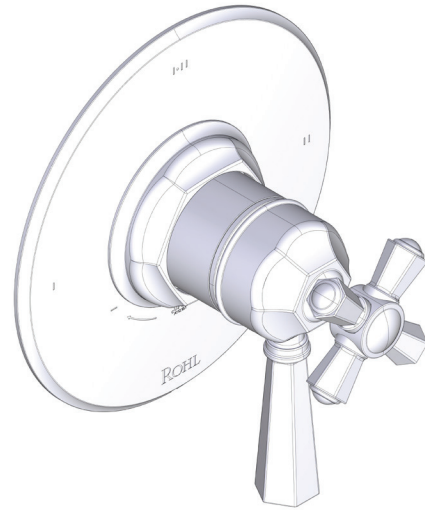

ESPECIFICACIONES

DESCRIPCIÓN

- Combina tecnologías termostáticas y de equilibrio de presión
- Control de temperatura de configuración única
- Control de temperatura y volumen con desviador
- 2 funciones exclusivas y 1 función compartida
- La válvula empotrada se vende por separado:
  - Pida la válvula empotrada de equilibrio térmico y de presión R23
  - Kit de extensión R23 de 3/4" disponible, pida el kit EXT23KIT34
  - Kit de extensión R23 de 1-1/4" disponible, pida el kit EXT23KIT114

CARTUCHO

- 0-924 (Incluido)

ESTÁNDARES

- ASME A112.18.1

GARANTÍA

- La mayoría de los productos o piezas cuentan con "Garantías Limitadas" por defectos de fabricación. A los clientes en EE. UU. se les recomienda visitar houseofrohl.com/support y a los clientes en Canadá, houseofrohl.ca/support, para consultar las condiciones completas de la garantía de los productos y acabados

Válvula coaxial tipo T/P de 2 vías de transición

MODELO DE BASE: TTN23W1LM