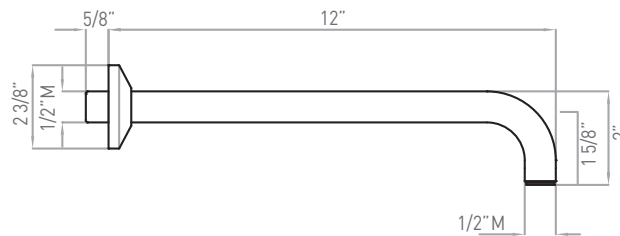

Bras de douche mural

Collection pour douche spa ROHL

MODÈLES : 1120/12 (Bras de douche de 12 po)
1120 (Bras de douche de 20 po)

1120

1120/12

Pour la garantie ou des informations supplémentaires, contactez: