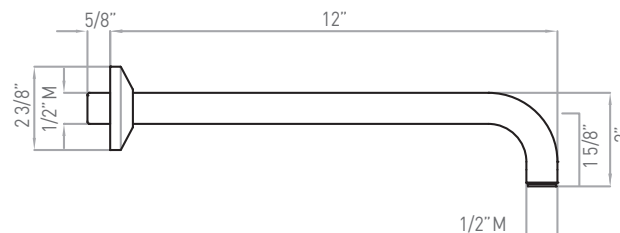

Brazo de ducha de montaje mural

Colección de ducha de spa ROHL

MODELOS: 1120/12 (Brazo de la ducha de 12")
1120 (Brazo de la ducha de 20")

1120

1120/12

Para garantía o información adicional, comuníquese con:

ONTARIO
houseofrohl.ca/support
 1-800-287-5354

ESPECIFICACIONES

DESCRIPCIÓN

- Serpentin exterior de latón
- Espiral doble
- Revestimiento de PVC
- No se deforma ni se estira
- Conexiones hembra de 1/2" (de la especificación 16295)
- Longitud de la manguera:
-16295 - 59"
-16295/70 - 79"