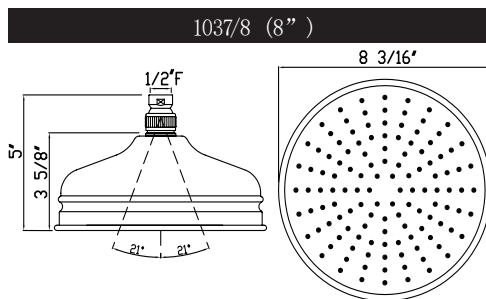

Pomme de douche à l'épreuve du calcaire

Bordano

Douche ROHL

MODÈLES : 1017/8 (Pomme de douche de 5 po)
 1027/8 (Pomme de douche de 6 po)
 1037/8 (Pomme de douche de 8 po) (illustrée)
 1047/8 (Pomme de douche de 12 po)