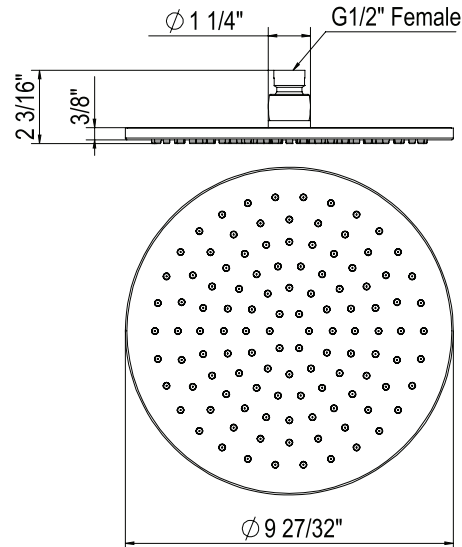

Regadera tipo lluvia de 10"

MODELOS: 100126RS1

For warranty or additional information, contact:

US Customers

U.S.A.
houseofrohl.com/support
1-800-777-9762

QUEBEC / MARITIMES / WESTERN CANADA
QUÉBEC / MARITIMES / OUEST CANADIEN
QUEBEC / MARITIMOS / CANADA OCCIDENTAL
houseofrohl.ca/support
1-866-473-8442

Canadian Customers

ONTARIO
houseofrohl.ca/support
1-800-287-5354

Riobel

PERRIN & ROWE
LONDON

victoria ⊕ albert®

ROHL