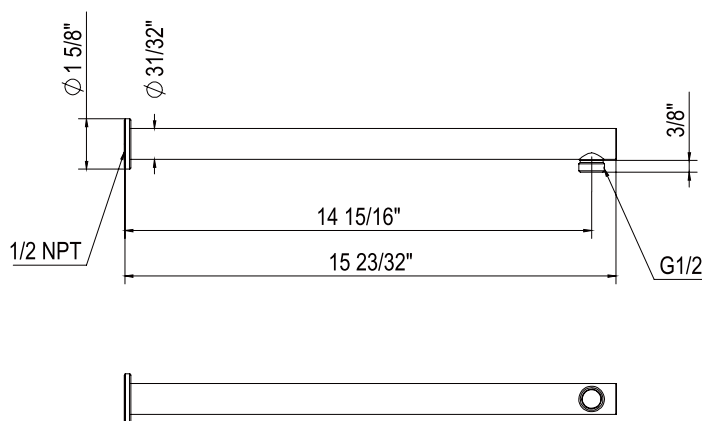

SPÉCIFICATIONS

DESCRIPTION

- Se coordonne avec la collection Tenerife^{MC} et d'autres styles transitionnels
- Entrée femelle de 1/2 po, sortie mâle de 1/2 po
- Fabrication en laiton

GARANTIE

- La plupart des produits ou pièces comprend des «garanties limitées» contre les défauts de fabrication. Pour les clients des États-Unis : veuillez consulter houseofrohl.com/support; Pour les clients du Canada : veuillez consulter houseofrohl.ca/support pour connaître les conditions complètes de la garantie des produits et finis.

Bras de douche mural à portée de 15 po

MODÈLES : 150127SA

For warranty or additional information, contact:

US Customers

U.S.A.
houseofrohl.com/support
1-800-777-9762

Canadian Customers

QUEBEC / MARITIMES / WESTERN CANADA
QUÉBEC / MARITIMES / OUEST CANADIEN
QUEBEC / MARITIMOS / CANADA OCCIDENTAL
houseofrohl.ca/support
1-866-473-8442

ONTARIO
houseofrohl.ca/support
1-800-287-5354