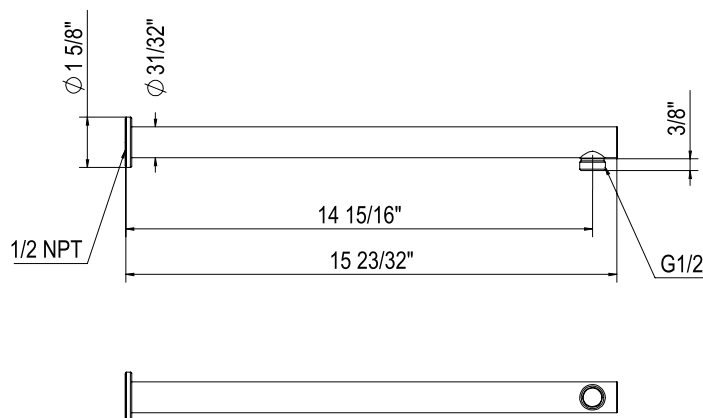

ESPECIFICACIONES

DESCRIPCIÓN

- Complementa la colección Tenerife™ y los demás diseños Transitional
- Entrada hembra de 1/2", salida macho de 1/2"
- Fabricación en latón

WARRANTY

- La mayoría de los productos o piezas cuentan con "Garantías Limitadas" por defectos de fabricación. A los clientes en EE. UU. se les recomienda visitar houseofrohl.com/support y a los clientes en Canadá, houseofrohl.ca/support, para consultar las condiciones completas de la garantía de los productos y acabados.

Brazo de ducha mural de 15" de alcance

MODELOS: 150127SA

For warranty or additional information, contact:

US Customers

U.S.A.
houseofrohl.com/support
1-800-777-9762

Canadian Customers

QUEBEC / MARITIMES / WESTERN CANADA
QUÉBEC / MARITIMES / OUEST CANADIEN
QUEBEC / MARITIMOS / CANADA OCCIDENTAL
houseofrohl.ca/support
1-866-473-8442

ONTARIO
houseofrohl.ca/support
1-800-287-5354