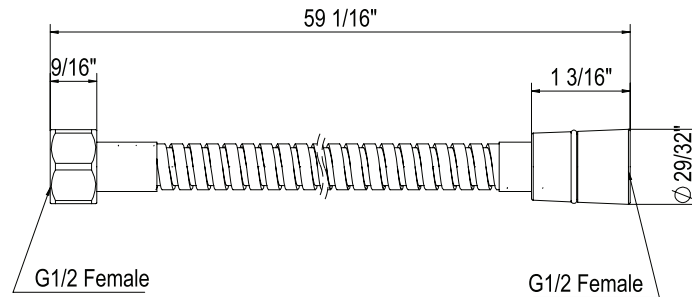

For warranty or additional information, contact:

US Customers

U.S.A.
houseofrohl.com/support
1-800-777-9762

Canadian Customers

QUEBEC / MARITIMES / WESTERN CANADA
QUÉBEC / MARITIMES / OUEST CANADIEN
QUEBEC / MARITIMOS / CANADA OCCIDENTAL
houseofrohl.ca/support
1-866-473-8442

ONTARIO
houseofrohl.ca/support
1-800-287-5354