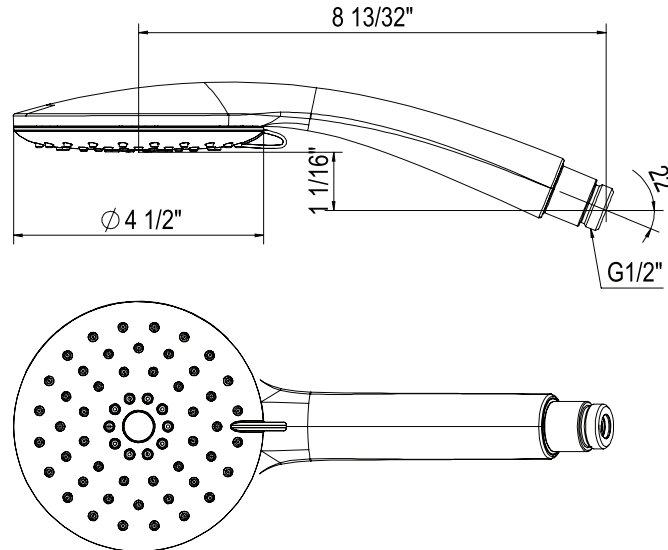

For warranty or additional information, contact:

US Customers

U.S.A.
houseofrohl.com/support
1-800-777-9762

Canadian Customers

QUEBEC / MARITIMES / WESTERN CANADA
QUÉBEC / MARITIMES / OUEST CANADIEN
QUEBEC / MARITIMOS / CANADA OCCIDENTAL
houseofrohl.ca/support
1-866-473-8442

ONTARIO
houseofrohl.ca/support
1-800-287-5354