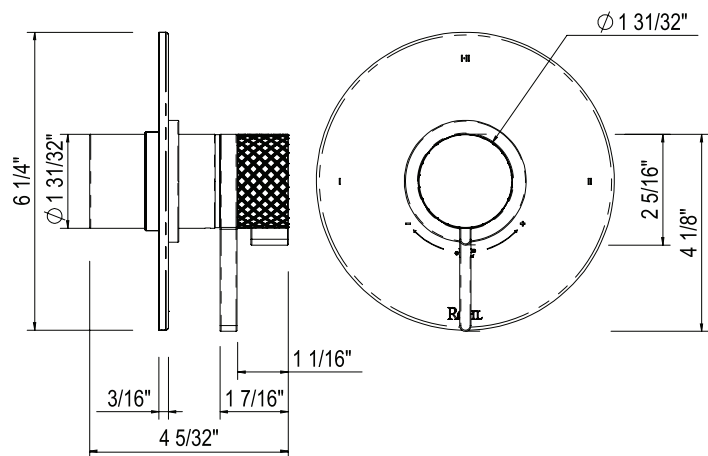

For warranty or additional information, contact:

US Customers

U.S.A.
houseofrohl.com/support
1-800-777-9762

QUEBEC / MARITIMES / WESTERN CANADA
QUÉBEC / MARITIMES / OUEST CANADIEN
QUEBEC / MARITIMOS / CANADA OCCIDENTAL
houseofrohl.ca/support
1-866-473-8442

Canadian Customers

ONTARIO
houseofrohl.ca/support
1-800-287-5354