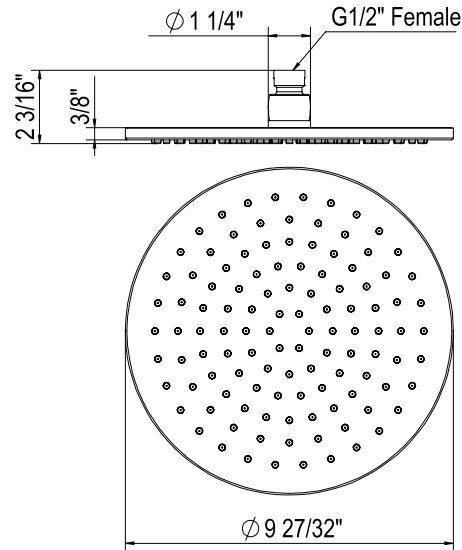

Pomme de douche Jet de pluie de 10 po

MODÈLES : 100126RS1

For warranty or additional information, contact:

US Customers

U.S.A.
houseofrohl.com/support
1-800-777-9762

QUEBEC / MARITIMES / WESTERN CANADA
QUÉBEC / MARITIMES / OUEST CANADIEN
QUEBEC / MARITIMOS / CANADA OCCIDENTAL
houseofrohl.ca/support
1-866-473-8442

Canadian Customers

ONTARIO
houseofrohl.ca/support
1-800-287-5354