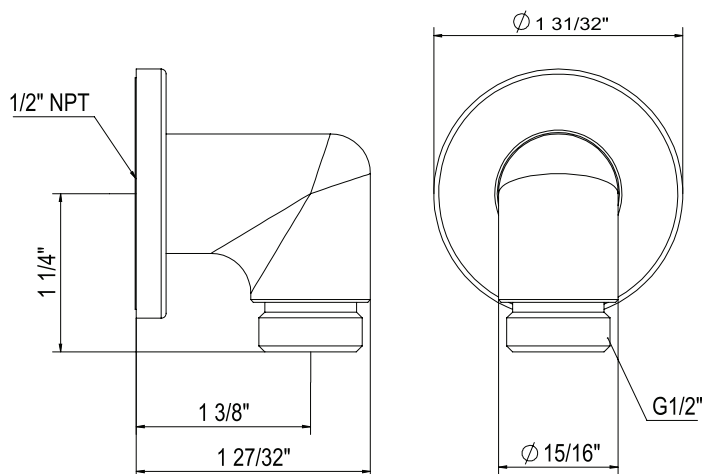

For warranty or additional information, contact:

US Customers

U.S.A.
houseofrohl.com/support
1-800-777-9762

Canadian Customers

QUEBEC / MARITIMES / WESTERN CANADA
QUÉBEC / MARITIMES / OUEST CANADIEN
QUEBEC / MARITIMOS / CANADA OCCIDENTAL
houseofrohl.ca/support
1-866-473-8442

ONTARIO
houseofrohl.ca/support
1-800-287-5354