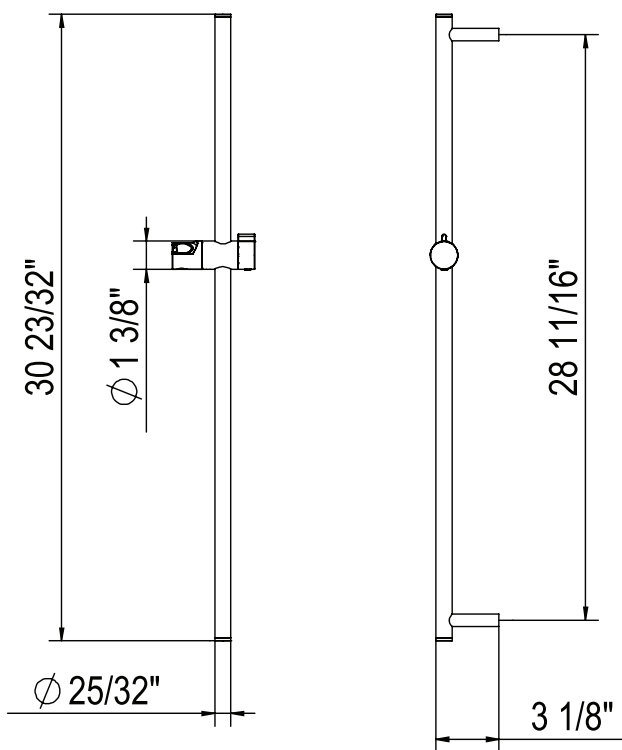

SPÉCIFICATIONS

DESCRIPTION

- Se coordonne avec la collection Tenerife^{MC} et d'autres styles transitionnels
- La longueur du produit ne peut être réduite
- Barre coulissante seulement
- Fabrication en laiton

GARANTIE

- La plupart des produits ou pièces comprend des «garanties limitées» contre les défauts de fabrication. Pour les clients des États-Unis: veuillez consulter houseofrohl.com/support; Pour les clients du Canada : veuillez consulter houseofrohl.ca/support pour connaître les conditions complètes de la garantie des produits et finis.

Barre coulissante de 31 po

MODÈLES : 310127SB

For warranty or additional information, contact:

US Customers

U.S.A.
houseofrohl.com/support
1-800-777-9762

QUEBEC / MARITIMES / WESTERN CANADA
QUÉBEC / MARITIMES / OUEST CANADIEN
QUEBEC / MARITIMOS / CANADA OCCIDENTAL
houseofrohl.ca/support
1-866-473-8442

Canadian Customers

ONTARIO
houseofrohl.ca/support
1-800-287-5354