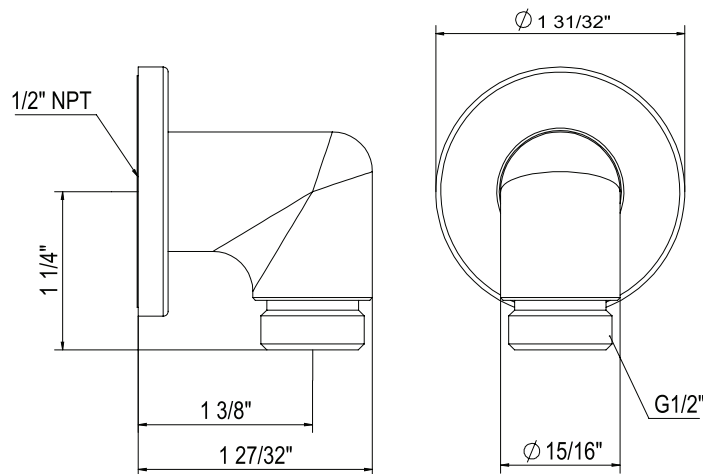

For warranty or additional information, contact:

US Customers

U.S.A.
houseofrohl.com/support
1-800-777-9762

Canadian Customers

QUEBEC / MARITIMES / WESTERN CANADA
QUÉBEC / MARITIMES / OUEST CANADIEN
QUEBEC / MARITIMOS / CANADA OCCIDENTAL
houseofrohl.ca/support
1-866-473-8442

ONTARIO
houseofrohl.ca/support
1-800-287-5354