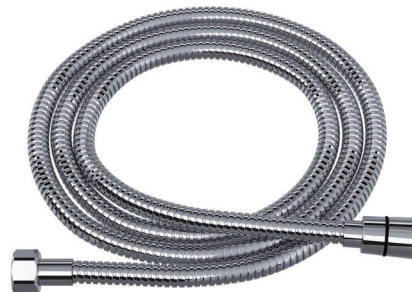

ESPECIFICACIONES

DESCRIPCIÓN

- Serpentin exterior de latón
- Espiral doble
- Revestimiento de PVC
- No se deforma ni se estira
- Conexiones hembra de 1/2" (de la especificación 16295)

GARANTÍA

- La mayoría de los productos o piezas cuentan con "Garantías Limitadas" por defectos de fabricación. A los clientes en EE. UU. se les recomienda visitar houseofrohl.com/support y a los clientes en Canadá, houseofrohl.ca/support, para consultar las condiciones completas de la garantía de los productos y acabados.

Manguera de regadera de 59"

MODELOS: 5927SH