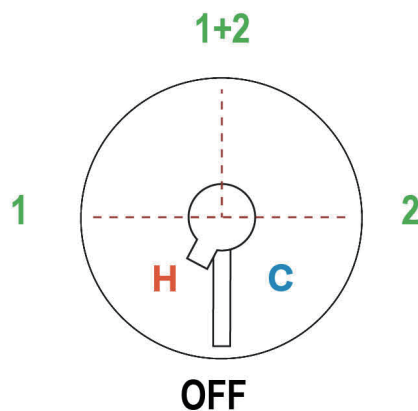

### Moldura Tenerife™ de equilibrio térmico y de presión de 1/2" con 3 funciones

**MODELOS:** TTE23W1

Según la división del reloj, el maneral está apagado a las 6 en punto, gírela a las 3 en punto para una función o a las 9 en punto para la otra función. La función compartida es a las 12 en punto. la fonction partagée, il faut mettre la poignée à midi.