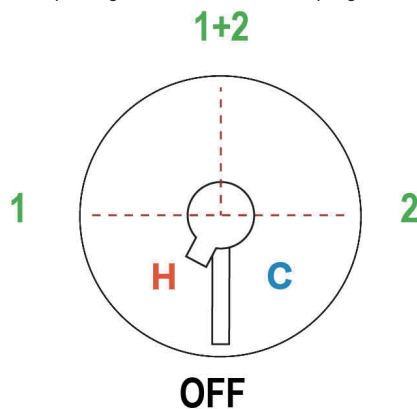

### Garniture de soupape thermostatique à équilibrage de pression de 1/2 po à 3 fonctions Tenerife<sup>MC</sup>

**MODÈLES :** TTE23W1

Según la división del reloj, el maneral está apagado a las 6 en punto, gírela a las 3 en punto para una función o a las 9 en punto para la otra función. La función compartida es a las 12 en punto. la fonction partagée, il faut mettre la poignée à midi.