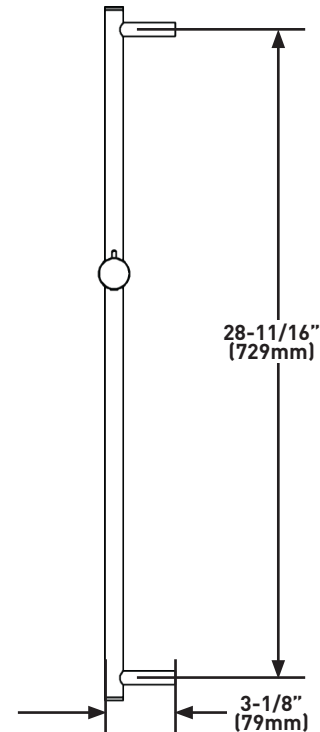

ESPECIFICACIONES

DESCRIPCIÓN

- Disponible en varios acabados
- La longitud no se puede reducir
- Solo barra deslizante
- Fabricación en latón

GARANTÍA

- La mayoría de los productos o piezas cuentan con "Garantías Limitadas" por defectos de fabricación. A los clientes en EE. UU. se les recomienda visitar houseofrohl.com/support y a los clientes en Canadá, houseofrohl.ca/support, para consultar las condiciones completas de la garantía de los productos y acabados.

Barra deslizante de 31"

MODELOS: 310127SB

For warranty or additional information, contact:

US Customers

U.S.A.
houseofrohl.com/support
1-800-777-9762

QUEBEC / MARITIMES / WESTERN CANADA
QUÉBEC / MARITIMES / OUEST CANADIEN
QUEBEC / MARITIMOS / CANADA OCCIDENTAL
houseofrohl.ca/support
1-866-473-8442

Canadian Customers

ONTARIO
houseofrohl.ca/support
1-800-287-5354