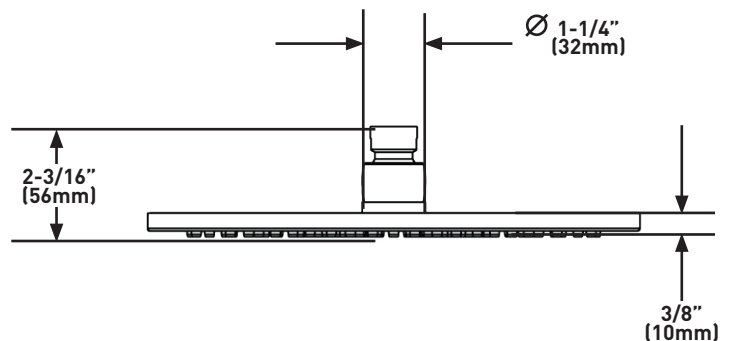

For warranty or additional information, contact:

US Customers

U.S.A.
houseofrohl.com/support
1-800-777-9762

QUEBEC / MARITIMES / WESTERN CANADA
QUÉBEC / MARITIMES / OUEST CANADIEN
QUEBEC / MARITIMOS / CANADA OCCIDENTAL
houseofrohl.ca/support
1-866-473-8442

Canadian Customers

ONTARIO
houseofrohl.ca/support
1-800-287-5354