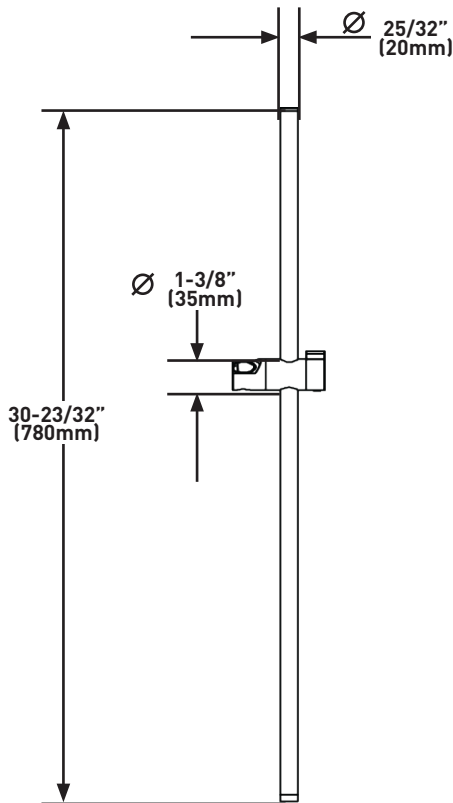

ESPECIFICACIONES

DESCRIPCIÓN

- Disponible en varios acabados
- La longitud no se puede reducir
- Solo barra deslizante
- Fabricación en latón

GARANTÍA

- La mayoría de los productos o piezas cuentan con "Garantías Limitadas" por defectos de fabricación. A los clientes en EE. UU. se les recomienda visitar houseofrohl.com/support y a los clientes en Canadá, houseofrohl.ca/support, para consultar las condiciones completas de la garantía de los productos y acabados.

Barra deslizante de 31"

MODELOS: 310127SB

For warranty or additional information, contact:

US Customers

U.S.A.
houseofrohl.com/support
1-800-777-9762

QUEBEC / MARITIMES / WESTERN CANADA
QUÉBEC / MARITIMES / OUEST CANADIEN
QUEBEC / MARITIMOS / CANADA OCCIDENTAL
houseofrohl.ca/support
1-866-473-8442

Canadian Customers

ONTARIO
houseofrohl.ca/support
1-800-287-5354