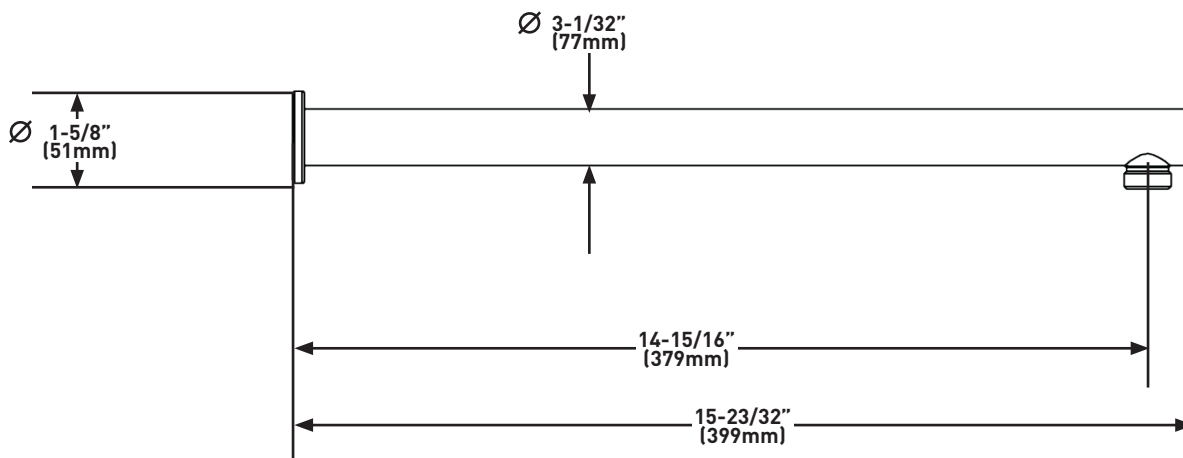

Brazo de regadera mural de 15" de alcance

MODELOS: 150127SA

For warranty or additional information, contact:

US Customers

U.S.A.
houseofrohl.com/support
1-800-777-9762

Canadian Customers

QUEBEC / MARITIMES / WESTERN CANADA
QUÉBEC / MARITIMES / OUEST CANADIEN
QUEBEC / MARITIMOS / CANADA OCCIDENTAL
houseofrohl.ca/support
1-866-473-8442

ONTARIO
houseofrohl.ca/support
1-800-287-5354