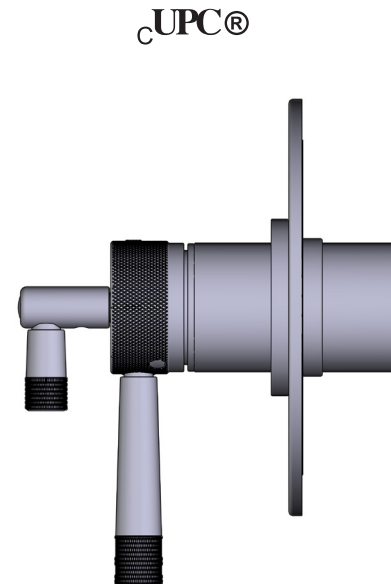

For warranty or additional information, contact:

US Customers

U.S.A.
houseofrohl.com/support
1-800-777-9762

QUEBEC / MARITIMES / WESTERN CANADA
QUÉBEC / MARITIMES / OUEST CANADIEN
QUEBEC / MARITIMOS / CANADA OCCIDENTAL
houseofrohl.ca/support
1-866-473-8442

Canadian Customers

ONTARIO
houseofrohl.ca/support
1-800-287-5354