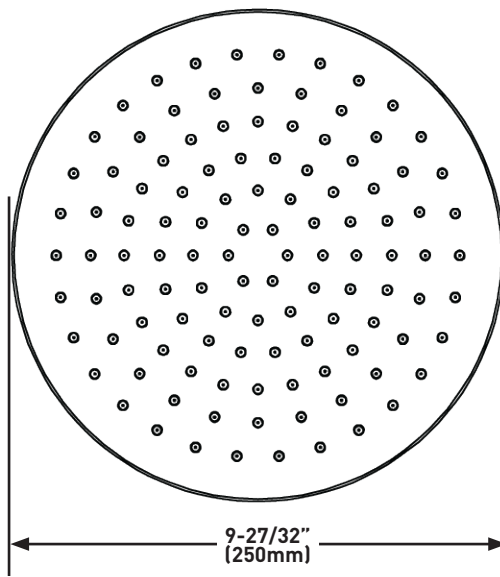

For warranty or additional information, contact:

US Customers

U.S.A.
houseofrohl.com/support
1-800-777-9762

QUEBEC / MARITIMES / WESTERN CANADA
QUÉBEC / MARITIMES / OUEST CANADIEN
QUEBEC / MARITIMOS / CANADA OCCIDENTAL
houseofrohl.ca/support
1-866-473-8442

Canadian Customers

ONTARIO
houseofrohl.ca/support
1-800-287-5354