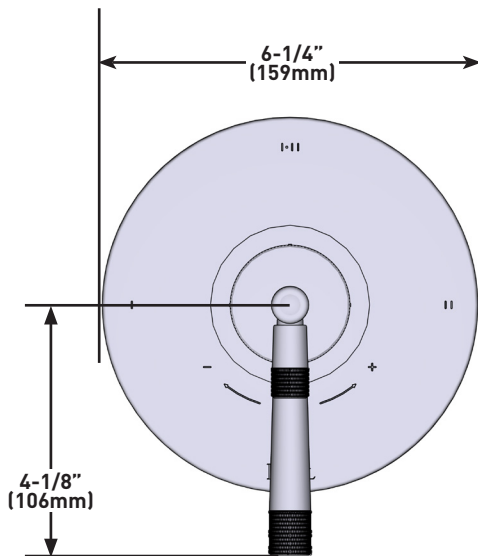

For warranty or additional information, contact:

US Customers

U.S.A.
houseofrohl.com/support
1-800-777-9762

QUEBEC / MARITIMES / WESTERN CANADA
QUÉBEC / MARITIMES / OUEST CANADIEN
QUEBEC / MARITIMOS / CANADA OCCIDENTAL
houseofrohl.ca/support
1-866-473-8442

Canadian Customers

ONTARIO
houseofrohl.ca/support
1-800-287-5354