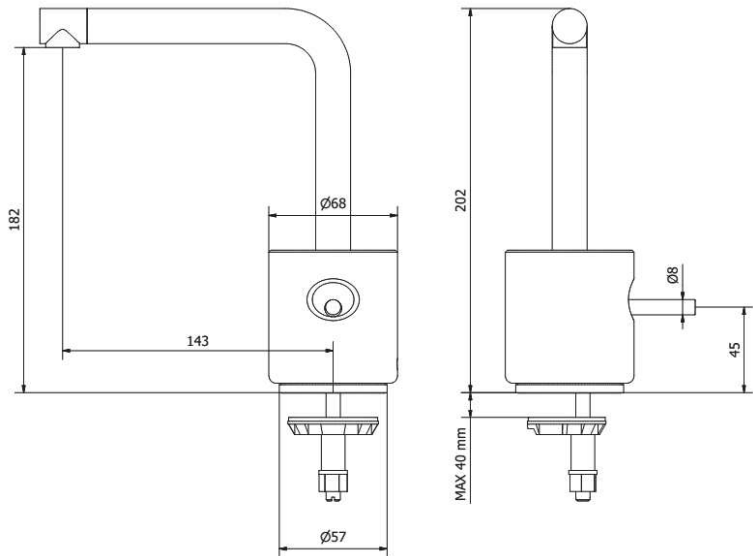

### Product Description

#### Urban single-hole lavatory faucet

- solid brass construction
- crystal clear water flow
- single volume and temperature joystick control
- press pop-up drain with overflow included
- 3/8" connection

height: 7<sup>15/16"</sup>

overall projection: 7<sup>7/16"</sup>

flow rate: 1.5 gpm\*\*

# AQUABRASS

ELENCO PARTI			
ELEM	CODICE	DESCRIZIONE	QT
1	AC0012460	Bocca saldata Ø18.5 H129 L164	1
2	AQ0009416	OR 9x1 NBR 70 SH	1
3	AC0012456	Porta aeratore Ø17.9 M12x1 M16.5x1 H14	1
4	AQ0014890	Areatore Cachè TT	1
5	AC0012561	Anello Ø22 Ø18.9 H2	1
6	AQ0015009	OR 19x1 NBR 70 SH	1
7	AQ0014835	Copertura marmo Ø68 H70 bianco carrara	1
8	CPMM200CC-1	Esploso premontato lavabo	1
8.1	AQ0009818	OR 14x1.78 NBR 70 SH	2
8.2	AQ0004610	OR 12.42x1.78 NBR 70 SH	1
8.3	AS0012424	Raccordo M16x1 H23	1
8.4	AQ0014891	Valvola di portata Ø10 1.5 GPM (31.2220.00001)	1
8.5	AQ0014892	Anello elastico Ø10 UNI 472	1
8.6	AQ0014774	Anello antifrizione Ø55.3 Ø52.9 Ø49.1 H11	1
8.7	AC0012428	Copriforo Ø55.2 H28	1
8.8	AQ0014775	Anello antifrizione Ø55.3 Ø51.2 H10	1
8.9	AQ0013363	OR 41x2 NBR 70 SH	1
8.10	AC0012416	Corpo miscelatore Ø55 Ø51 H65	1
8.11	AQ0014769	Cartuccia ceramica joystick Ø25 aperta M6x1	1
8.12	AQ0004600	OR 15.6x1.78 NBR 70 SH	1
8.13	AQ0006586	OR 25.12x1.78 NBR 70 SH	1
8.14	AC0012426	Ghiera premicartuccia M28x1 Ø30 H13	1
8.15	AQ0010327	OR 4x1 NBR 70 SH	1
8.16	AQ0010432	OR 50.52x1.78 NBR 70 SH	2
8.17	AQ0001410	OR 4.2x1.9 NBR 70 SH	2
8.18	AS0010569	Tappo M8x1 H11 CH3	2
	AQ0001091	Grano inox M6x10 p.p.	1
10	AC0012427	Basetta Ø57 H6.5	1
11	AQ0014771	OR 52x2 NBR 70 SH	1
12	AC0012425	Manettino Ø8 H45 M6x1	1
13	AQ0013420	Confezione di fissaggio	1
14	AQ0014772	Inox hose M12x1 G3/8" F L400 DN8	2
15	AQ0009837	Scarico simple rapid 1"1/4	1