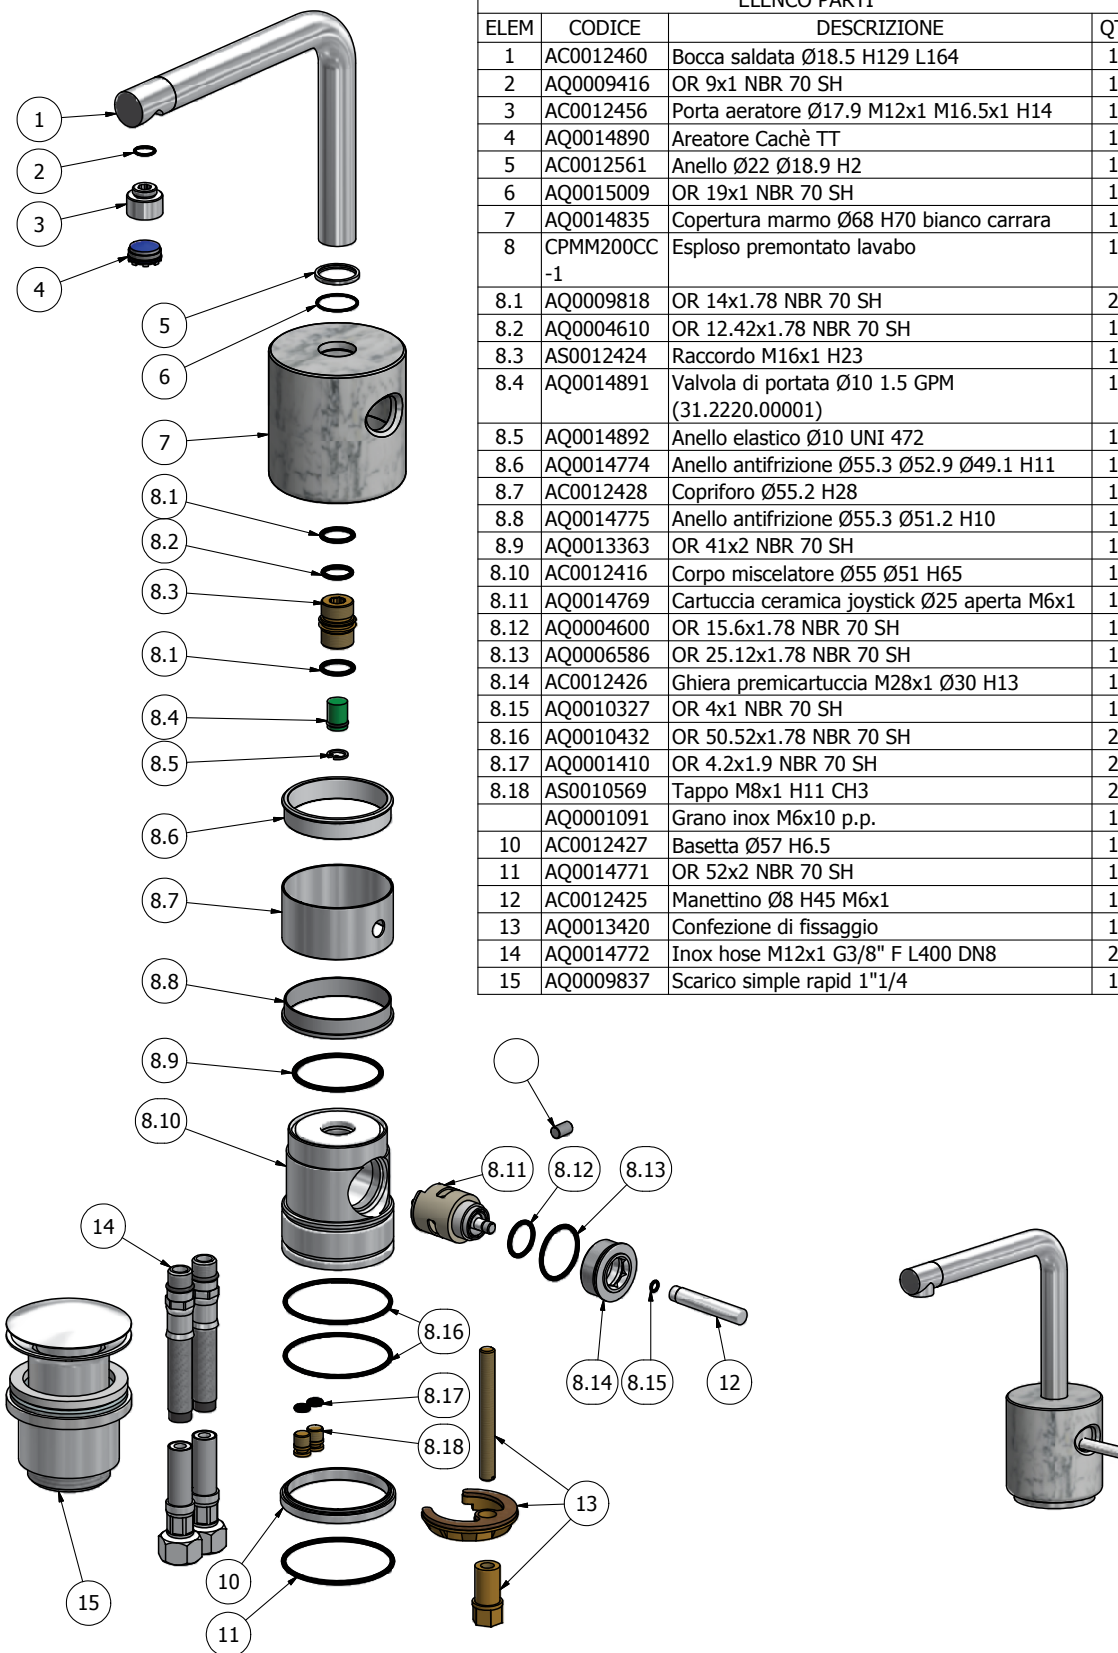

#### Urban single-hole lavatory faucet

- solid brass construction
- crystal clear water flow
- single volume and temperature joystick control
- press pop-up drain with overflow included
- 3/8" connection

height: 7<sup>15/16"</sup>

overall projection: 7<sup>7/16"</sup>

flow rate: 1.5 gpm\*\*

#### FINISHES

Standard

Polished chrome (pc)

Custom

15 custom finishes available

(ask your local Aquabrace authorized dealer for details)

\*\*Optional low flow regulator: #ABAE31221900000 (1.2 gpm), must be pre-installed by Aquabrace.

# AQUABRASS

ELENCO PARTI			
ELEM	CODICE	DESCRIZIONE	QT
1	AC0012460	Bocca saldata Ø18.5 H129 L164	1
2	AQ0009416	OR 9x1 NBR 70 SH	1
3	AC0012456	Porta aeratore Ø17.9 M12x1 M16.5x1 H14	1
4	AQ0014890	Areatore Cachè TT	1
5	AC0012561	Anello Ø22 Ø18.9 H2	1
6	AQ0015009	OR 19x1 NBR 70 SH	1
7	AQ0014835	Copertura marmo Ø68 H70 bianco carrara	1
8	CPMM200CC-1	Esploso premontato lavabo	1
8.1	AQ0009818	OR 14x1.78 NBR 70 SH	2
8.2	AQ0004610	OR 12.42x1.78 NBR 70 SH	1
8.3	AS0012424	Raccordo M16x1 H23	1
8.4	AQ0014891	Valvola di portata Ø10 1.5 GPM (31.2220.00001)	1
8.5	AQ0014892	Anello elastico Ø10 UNI 472	1
8.6	AQ0014774	Anello antifrizione Ø55.3 Ø52.9 Ø49.1 H11	1
8.7	AC0012428	Copriforo Ø55.2 H28	1
8.8	AQ0014775	Anello antifrizione Ø55.3 Ø51.2 H10	1
8.9	AQ0013363	OR 41x2 NBR 70 SH	1
8.10	AC0012416	Corpo miscelatore Ø55 Ø51 H65	1
8.11	AQ0014769	Cartuccia ceramica joystick Ø25 aperta M6x1	1
8.12	AQ0004600	OR 15.6x1.78 NBR 70 SH	1
8.13	AQ0006586	OR 25.12x1.78 NBR 70 SH	1
8.14	AC0012426	Ghiera premicartuccia M28x1 Ø30 H13	1
8.15	AQ0010327	OR 4x1 NBR 70 SH	1
8.16	AQ0010432	OR 50.52x1.78 NBR 70 SH	2
8.17	AQ0001410	OR 4.2x1.9 NBR 70 SH	2
8.18	AS0010569	Tappo M8x1 H11 CH3	2
	AQ0001091	Grano inox M6x10 p.p.	1
10	AC0012427	Basetta Ø57 H6.5	1
11	AQ0014771	OR 52x2 NBR 70 SH	1
12	AC0012425	Manettino Ø8 H45 M6x1	1
13	AQ0013420	Confezione di fissaggio	1
14	AQ0014772	Inox hose M12x1 G3/8" F L400 DN8	2
15	AQ0009837	Scarico simple rapid 1"1/4	1