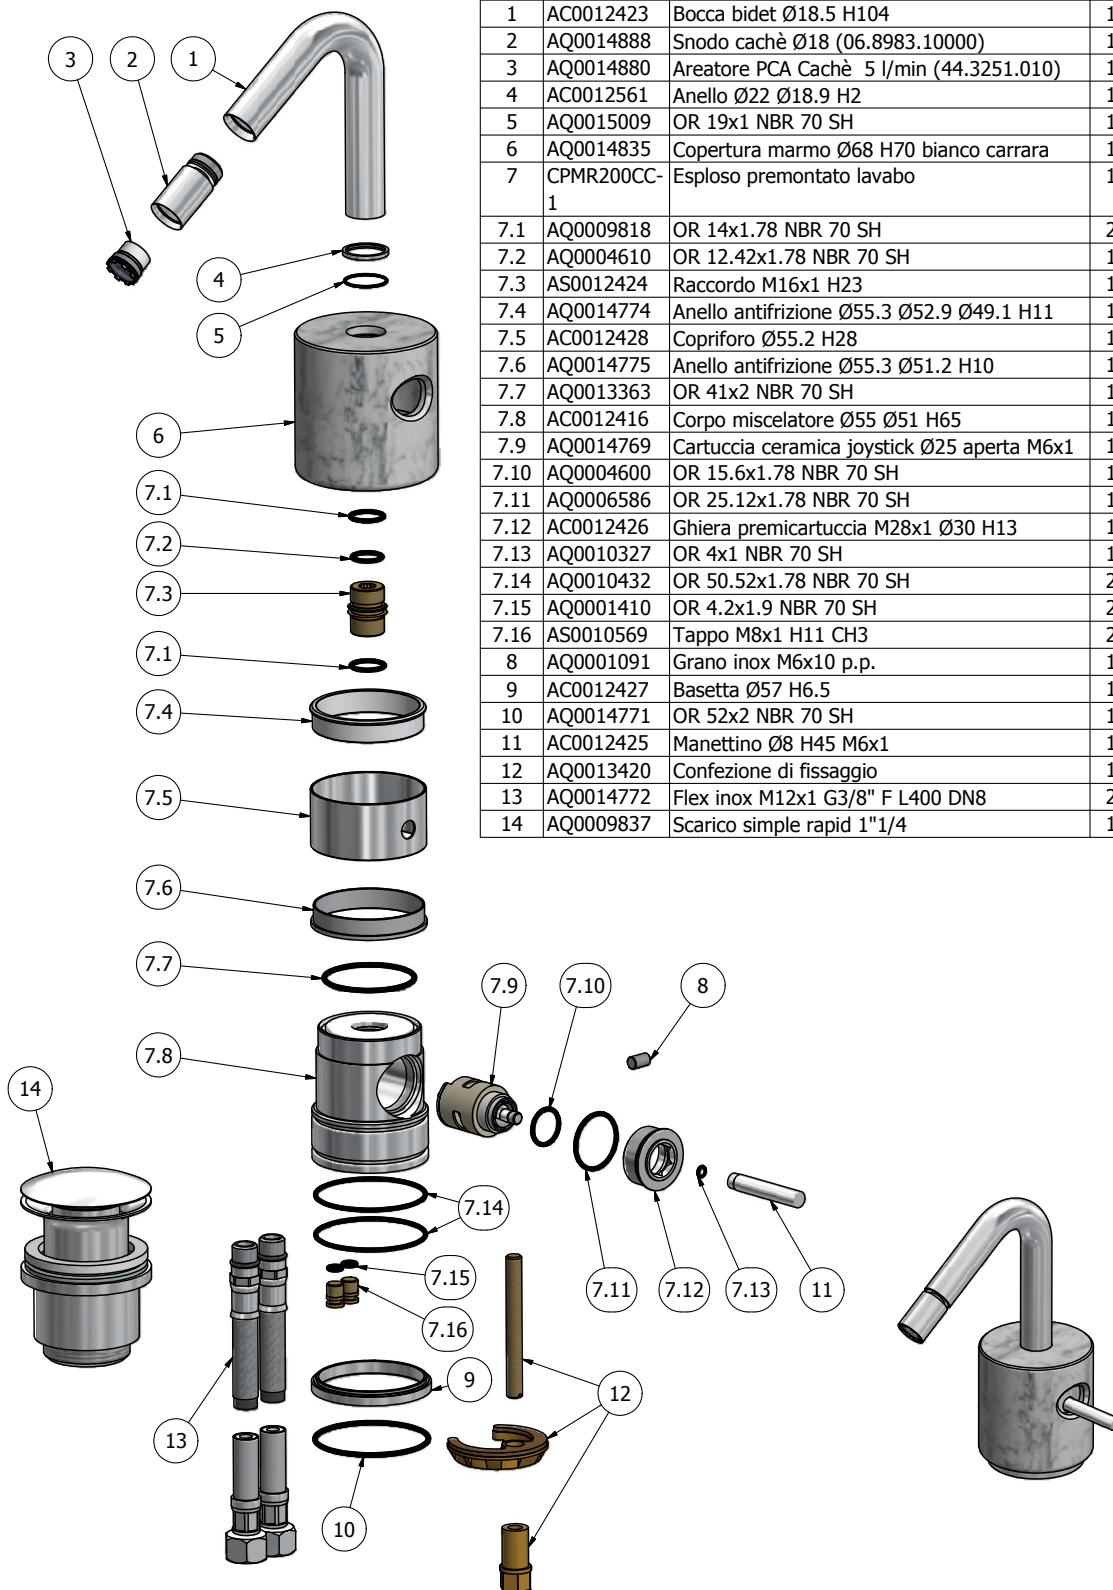

CL24BC

Product Description

Robinet de bidet monotrou avec bec pivotant

- laiton massif
- jet d'eau cristallin
- levier monocommande de type joystick
- drain pop-up à pression avec trop-plein inclus
- raccordement 3/8"

hauteur : 7"
projection totale : 5^{11/16"}
débit : 1.5 gpm

FINISHES

Standard
Polished chrome (pc)

Custom
15 custom finishes available
(ask your local Aquabrace authorized dealer for details)

AQUABRASS

ELENCO PARTI

ELEM	CODICE	DESCRIZIONE	QT
1	AC0012423	Bocca bidet Ø18.5 H104	1
2	AQ0014888	Snodo cachè Ø18 (06.8983.10000)	1
3	AQ0014880	Areatore PCA Cachè 5 l/min (44.3251.010)	1
4	AC0012561	Anello Ø22 Ø18.9 H2	1
5	AQ0015009	OR 19x1 NBR 70 SH	1
6	AQ0014835	Copertura marmo Ø68 H70 bianco carrara	1
7	CPMR200CC-1	Esploso premontato lavabo	1
7.1	AQ0009818	OR 14x1.78 NBR 70 SH	2
7.2	AQ0004610	OR 12.42x1.78 NBR 70 SH	1
7.3	AS0012424	Raccordo M16x1 H23	1
7.4	AQ0014774	Anello antifrizione Ø55.3 Ø52.9 Ø49.1 H11	1
7.5	AC0012428	Copriforo Ø55.2 H28	1
7.6	AQ0014775	Anello antifrizione Ø55.3 Ø51.2 H10	1
7.7	AQ0013363	OR 41x2 NBR 70 SH	1
7.8	AC0012416	Corpo miscelatore Ø55 Ø51 H65	1
7.9	AQ0014769	Cartuccia ceramica joystick Ø25 aperta M6x1	1
7.10	AQ0004600	OR 15.6x1.78 NBR 70 SH	1
7.11	AQ0006586	OR 25.12x1.78 NBR 70 SH	1
7.12	AC0012426	Ghiera premicartuccia M28x1 Ø30 H13	1
7.13	AQ0010327	OR 4x1 NBR 70 SH	1
7.14	AQ0010432	OR 50.52x1.78 NBR 70 SH	2
7.15	AQ0001410	OR 4.2x1.9 NBR 70 SH	2
7.16	AS0010569	Tappo M8x1 H11 CH3	2
8	AQ0001091	Grano inox M6x10 p.p.	1
9	AC0012427	Basetta Ø57 H6.5	1
10	AQ0014771	OR 52x2 NBR 70 SH	1
11	AC0012425	Manettino Ø8 H45 M6x1	1
12	AQ0013420	Confezione di fissaggio	1
13	AQ0014772	Flex inox M12x1 G3/8" F L400 DN8	2
14	AQ0009837	Scarico simple rapid 1"1/4	1