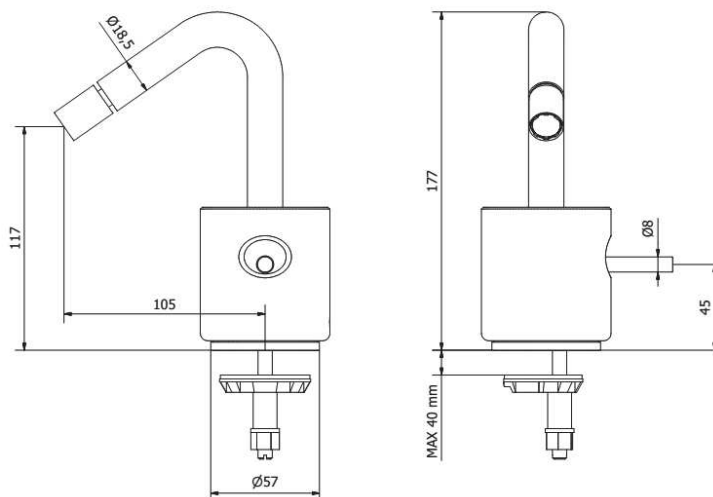

CL24BC

Product Description

Robinet de bidet monotrou avec bec pivotant

- laiton massif
- jet d'eau cristallin
- levier monocommande de type joystick
- drain pop-up à pression avec trop-plein inclus
- raccordement 3/8"

hauteur : 7"
projection totale : 5^{11/16"}
débit : 1.5 gpm

FINISHES

Standard
Polished chrome (pc)

Custom
15 custom finishes available
(ask your local Aquabrace authorized dealer for details)

AQUABRASS

ELENCO PARTI

ELEM	CODICE	DESCRIZIONE	QT
1	AC0012423	Bocca bidet Ø18.5 H104	1
2	AQ0014888	Snodo cachè Ø18 (06.8983.10000)	1
3	AQ0014880	Areatore PCA Cachè 5 l/min (44.3251.010)	1
4	AC0012561	Anello Ø22 Ø18.9 H2	1
5	AQ0015009	OR 19x1 NBR 70 SH	1
6	AQ0014835	Copertura marmo Ø68 H70 bianco carrara	1
7	CPMR200CC-1	Esploso premontato lavabo	1
7.1	AQ0009818	OR 14x1.78 NBR 70 SH	2
7.2	AQ0004610	OR 12.42x1.78 NBR 70 SH	1
7.3	AS0012424	Raccordo M16x1 H23	1
7.4	AQ0014774	Anello antifrizione Ø55.3 Ø52.9 Ø49.1 H11	1
7.5	AC0012428	Copriforo Ø55.2 H28	1
7.6	AQ0014775	Anello antifrizione Ø55.3 Ø51.2 H10	1
7.7	AQ0013363	OR 41x2 NBR 70 SH	1
7.8	AC0012416	Corpo miscelatore Ø55 Ø51 H65	1
7.9	AQ0014769	Cartuccia ceramica joystick Ø25 aperta M6x1	1
7.10	AQ0004600	OR 15.6x1.78 NBR 70 SH	1
7.11	AQ0006586	OR 25.12x1.78 NBR 70 SH	1
7.12	AC0012426	Ghiera premicartuccia M28x1 Ø30 H13	1
7.13	AQ0010327	OR 4x1 NBR 70 SH	1
7.14	AQ0010432	OR 50.52x1.78 NBR 70 SH	2
7.15	AQ0001410	OR 4.2x1.9 NBR 70 SH	2
7.16	AS0010569	Tappo M8x1 H11 CH3	2
8	AQ0001091	Grano inox M6x10 p.p.	1
9	AC0012427	Basetta Ø57 H6.5	1
10	AQ0014771	OR 52x2 NBR 70 SH	1
11	AC0012425	Manettino Ø8 H45 M6x1	1
12	AQ0013420	Confezione di fissaggio	1
13	AQ0014772	Flex inox M12x1 G3/8" F L400 DN8	2
14	AQ0009837	Scarico simple rapid 1"1/4	1