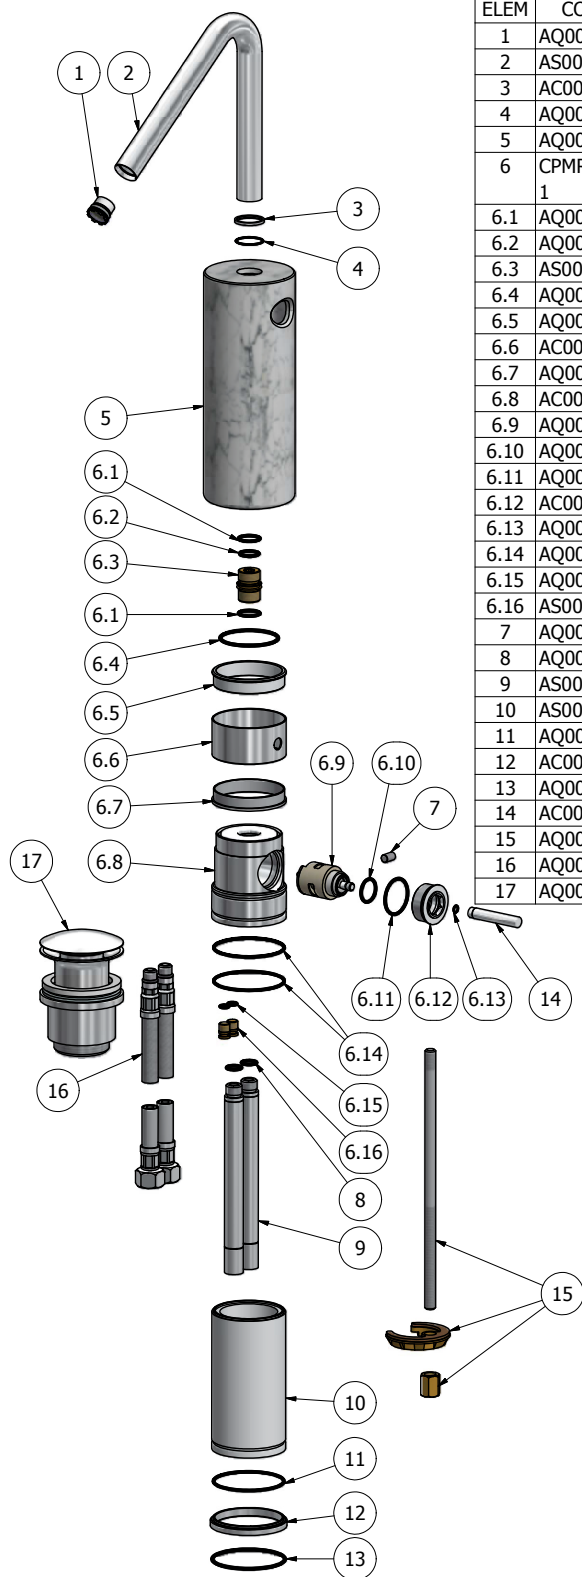

AQUABRASS

CL20BC

Product Description

Tall single-hole lavatory faucet

- solid brass construction
- crystal clear water flow
- single volume and temperature joystick control
- press pop-up drain with overflow included
- 3/8" connection

height: 12^{13/16"}

overall projection: 7^{3/8"}

flow rate: 1.3 gpm*

FINISHES

Standard

Polished chrome (pc)

Custom

15 custom finishes available

(ask your local Aquabrace authorized dealer for details)

*Optional low flow aerator: #ABAE443360010 (1.2 gpm)

AQUABRASS

ELENCO PARTI

ELEM	CODICE	DESCRIZIONE	QT
1	AQ0014880	Areatore PCA Cachè 5 l/min (44.3251.010)	1
2	AS0012421	Bocca Ø18.5 H148	1
3	AC0012561	Anello Ø22 Ø18.9 H2	1
4	AQ0015009	OR 19x1 NBR 70 SH	1
5	AQ0014836	Copertura marmo Ø68 H175 bianco carrara	1
6	CPMR200CC-1	Esploso premontato lavabo	1
6.1	AQ0009818	OR 14x1.78 NBR 70 SH	2
6.2	AQ0004610	OR 12.42x1.78 NBR 70 SH	1
6.3	AS0012424	Raccordo M16x1 H23	1
6.4	AQ0013363	OR 41x2 NBR 70 SH	1
6.5	AQ0014774	Anello antifrizione Ø55.3 Ø52.9 Ø49.1 H11	1
6.6	AC0012428	Copriforo Ø55.2 H28	1
6.7	AQ0014775	Anello antifrizione Ø55.3 Ø51.2 H10	1
6.8	AC0012416	Corpo miscelatore Ø55 Ø51 H65	1
6.9	AQ0014769	Cartuccia ceramica joystick Ø25 aperta M6x1	1
6.10	AQ0004600	OR 15.6x1.78 NBR 70 SH	1
6.11	AQ0006586	OR 25.12x1.78 NBR 70 SH	1
6.12	AC0012426	Ghiera premicartuccia M28x1 Ø30 H13	1
6.13	AQ0010327	OR 4x1 NBR 70 SH	1
6.14	AQ0010432	OR 50.52x1.78 NBR 70 SH	2
6.15	AQ0001410	OR 4.2x1.9 NBR 70 SH	2
6.16	AS0010569	Tappo M8x1 H11 CH3	2
7	AQ0001091	Grano inox M6x10 p.p.	1
8	AQ0004180	OR 9.25x1.78 NBR 70 SH	2
9	AS0012465	Canna Ø14 M12x1 M10x1 L145	2
10	AS0012466	Tubo prolunga Ø55 Ø43 H107	1
11	AQ0010432	OR 50.52x1.78 NBR 70 SH	1
12	AC0012427	Basetta Ø57 H6.5	1
13	AQ0014771	OR 52x2 NBR 70 SH	1
14	AC0012425	Manettino Ø8 H45 M6x1	1
15	AQ0014889	Set di fissaggio M8 L200	1
16	AQ0014242	Flessibile inox M10x1 G3/8" F L460	2
17	AQ0009837	Scarico simple rapid 1"1/4	1