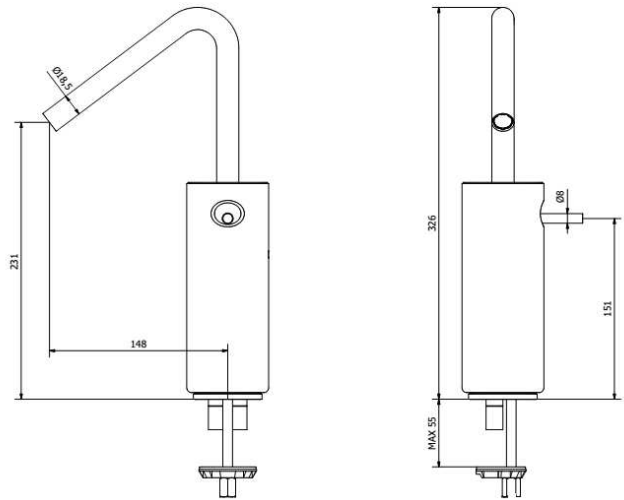

AQUABRASS

CL20BC

Product Description

Tall single-hole lavatory faucet

- solid brass construction
- crystal clear water flow
- single volume and temperature joystick control
- press pop-up drain with overflow included
- 3/8" connection

height: 12^{13/16"}

overall projection: 7^{3/8"}

flow rate: 1.3 gpm*

FINISHES

Standard

Polished chrome (pc)

Custom

15 custom finishes available

(ask your local Aquabrace authorized dealer for details)

*Optional low flow aerator: #ABAE443360010 (1.2 gpm)

AQUABRASS

ELENCO PARTI

ELEM	CODICE	DESCRIZIONE	QT
1	AQ0014880	Areatore PCA Cachè 5 l/min (44.3251.010)	1
2	AS0012421	Bocca Ø18.5 H148	1
3	AC0012561	Anello Ø22 Ø18.9 H2	1
4	AQ0015009	OR 19x1 NBR 70 SH	1
5	AQ0014836	Copertura marmo Ø68 H175 bianco carrara	1
6	CPMR200CC-1	Esploso premontato lavabo	1
6.1	AQ0009818	OR 14x1.78 NBR 70 SH	2
6.2	AQ0004610	OR 12.42x1.78 NBR 70 SH	1
6.3	AS0012424	Raccordo M16x1 H23	1
6.4	AQ0013363	OR 41x2 NBR 70 SH	1
6.5	AQ0014774	Anello antifrizione Ø55.3 Ø52.9 Ø49.1 H11	1
6.6	AC0012428	Copriforo Ø55.2 H28	1
6.7	AQ0014775	Anello antifrizione Ø55.3 Ø51.2 H10	1
6.8	AC0012416	Corpo miscelatore Ø55 Ø51 H65	1
6.9	AQ0014769	Cartuccia ceramica joystick Ø25 aperta M6x1	1
6.10	AQ0004600	OR 15.6x1.78 NBR 70 SH	1
6.11	AQ0006586	OR 25.12x1.78 NBR 70 SH	1
6.12	AC0012426	Ghiera premicartuccia M28x1 Ø30 H13	1
6.13	AQ0010327	OR 4x1 NBR 70 SH	1
6.14	AQ0010432	OR 50.52x1.78 NBR 70 SH	2
6.15	AQ0001410	OR 4.2x1.9 NBR 70 SH	2
6.16	AS0010569	Tappo M8x1 H11 CH3	2
7	AQ0001091	Grano inox M6x10 p.p.	1
8	AQ0004180	OR 9.25x1.78 NBR 70 SH	2
9	AS0012465	Canna Ø14 M12x1 M10x1 L145	2
10	AS0012466	Tubo prolunga Ø55 Ø43 H107	1
11	AQ0010432	OR 50.52x1.78 NBR 70 SH	1
12	AC0012427	Basetta Ø57 H6.5	1
13	AQ0014771	OR 52x2 NBR 70 SH	1
14	AC0012425	Manettino Ø8 H45 M6x1	1
15	AQ0014889	Set di fissaggio M8 L200	1
16	AQ0014242	Flessibile inox M10x1 G3/8" F L460	2
17	AQ0009837	Scarico simple rapid 1"1/4	1