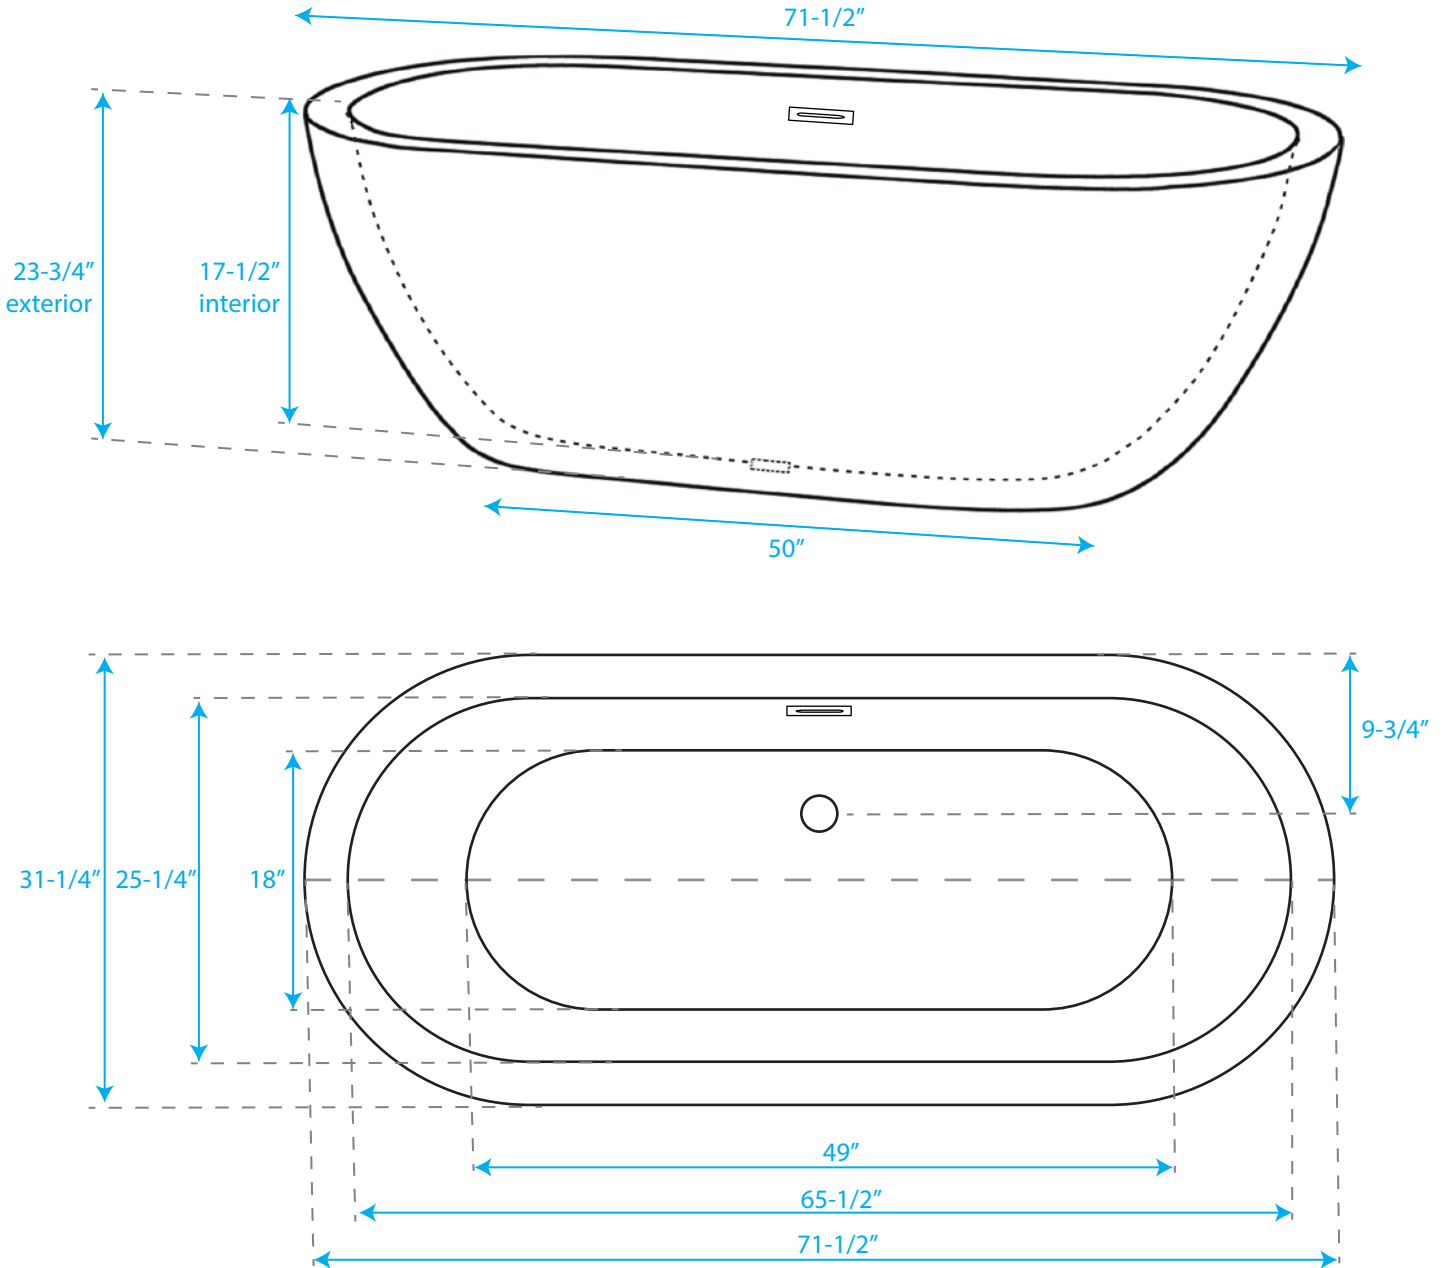

WYNDHAM COLLECTION

Exterior Size - 71-1/2"L x 31-1/4"W x 23-3/4"H
Interior Size - 65-1/2"L x 25-1/4"W x 17-1/2"H
Depth at Drain - 18"
Drain to Overflow - 13"
Maximum Fill - 65 Gallons
Note - All Measurements are $\pm 1/2$ "

WYNDHAM COLLECTION

Taille extérieure - 71-1/2" L x 31-1/4" P x 23-3/4" H
Taille intérieure - 65-1/2" L x 25-1/4" P x 17-1/2" H
Profondeur au drain - 18"
Du drain au trop-plein - 13"
Remplissage maximum - 65 Gallons
Note - Toutes les mesures sont en $\pm 1/2$ "

RUBY
CANADA 71"