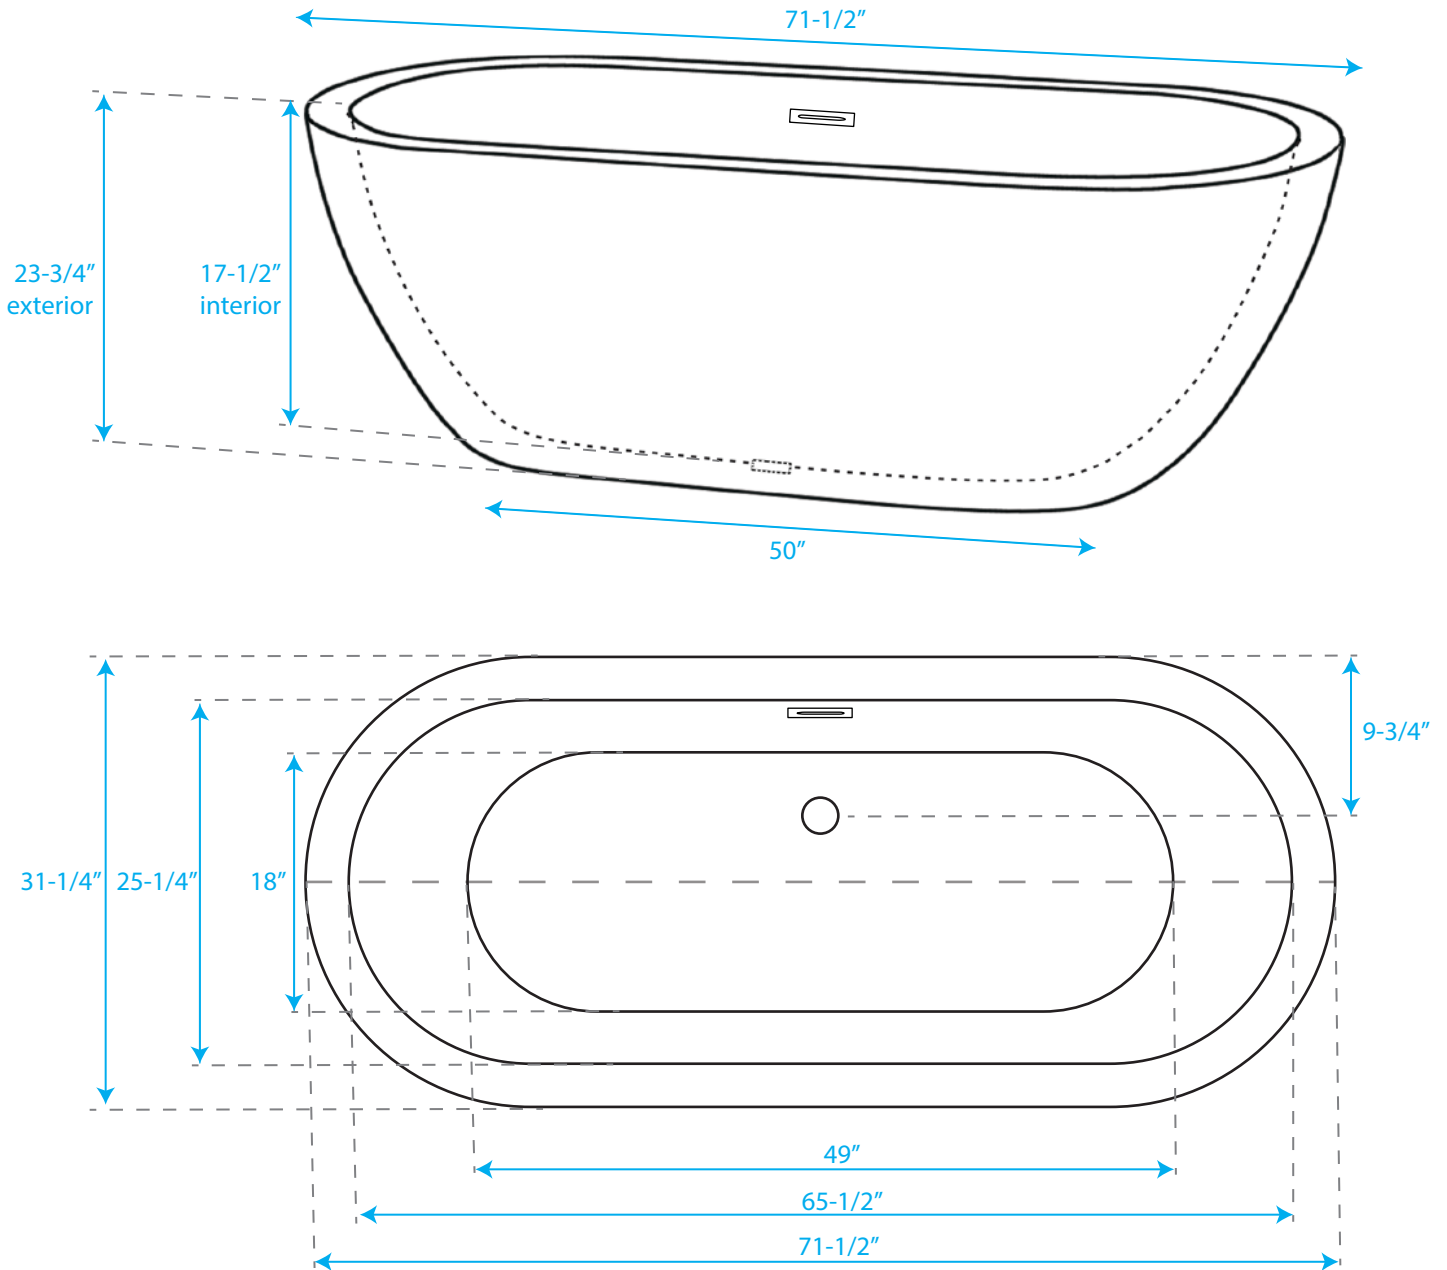

WYNDHAM COLLECTION

Exterior Size - 71-1/2"L x 31-1/4"W x 23-3/4"H
Interior Size - 65-1/2"L x 25-1/4"W x 17-1/2"H
Depth at Drain - 18"
Drain to Overflow - 13"
Maximum Fill - 65 Gallons
Note - All Measurements are $\pm 1/2$ "

WYNDHAM COLLECTION

Taille extérieure - 71-1/2" L x 31-1/4" P x 23-3/4" H
Taille intérieure - 65-1/2" L x 25-1/4" P x 17-1/2" H
Profondeur au drain - 18"
Du drain au trop-plein - 13"
Remplissage maximum - 65 Gallons
Note - Toutes les mesures sont en $\pm 1/2$ "

RUBY
CANADA 71"