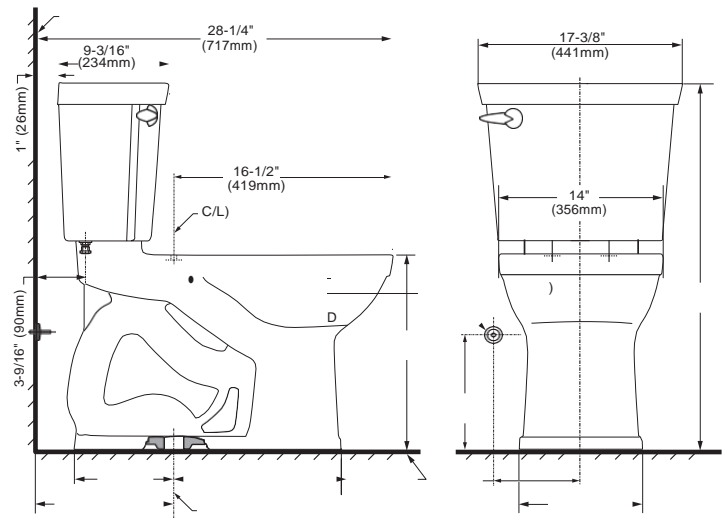

Nominal Dimensions:

717 x 441 x 790mm (28-1/4" x 17-3/8" x 31-1/8")

Compliance Certifications -

Meets or Exceeds the Following Specifications:

- ASME A112.19.2M for Vitreous China Fixtures - includes Flush Performance, Ball Pass Diameter, Trap Seal Depth and all Dimensions
- Los Angeles Department of Water and Power Supplementary Purchase Specification for Non-Adjustability - July, 2003 revision

NOTES:

THIS TOILET IS DESIGNED TO ROUGH-IN AT A MINIMUM DIMENSION OF 305MM (12") FROM FINISHED WALL TO C/L OF OUTLET. SUPPLY NOT INCLUDED WITH FIXTURE AND MUST BE ORDERED SEPARATELY.

* DIMENSION SHOWN FOR LOCATION OF SUPPLY IS SUGGESTED.

TOILETTE COMPLÈTE
RONDE À HAUTEUR
IDÉALE^{MD} CHAMPION^{MD}

□ 3186.528ST

- Porcelaine Vitriifiée
- Surface EverClean^{MD} comprise
- Respecte la définition pour la TES (toilette à efficacité supérieure)
- Rebord à 16-1/2 po du sol pour faciliter l'accès
- Passage du siphon de 2-3/8 po entièrement vernissé
- Conformité aux critères WaterSense^{MD} de l'EPA
- Comprend le **système de chasse Champion**
- Robinet de chasse de 4 po Accelerator^{MC}
- Passage du siphon de 2-3/8 po entièrement vernissé
- Système de couplage rapide Speed Connect^{MD} entre le réservoir et la cuvette
- Siège de toilette en plastique de couleur assortie
- Chasse testée en usine à 100 %
- 2 cache-boulons
- Garantie de 10 ans sur toutes les pièces

Dimensions nominales:

717 x 441 x 790mm (28-1/4" x 17-3/8" x 31-1/8")

**Certifications de conformité – respecte
ousurpasse les spécifications suivantes:**

- ASME A112.19.2M pour les appareils de
- porcelaine vitrée