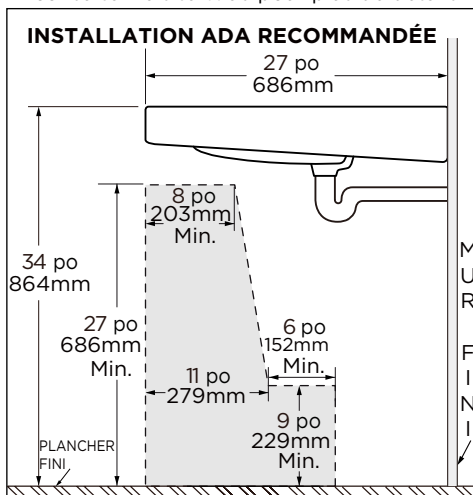

Lavabo mural pour fauteuil roulant

Caractéristiques :

G0012464

- En porcelaine vitrifiée
- Conformité à l'ADA
- Trop-plein à l'arrière
- Conception rectangulaire avec bassin courbé
- Trous prévus pour fixer le lavabo sur la plupart des supports standard
- À utiliser avec un support de bras porteur dissimulé *
- Robinet et drain non inclus

Informations techniques :

Configuration	Entraxe de 4 po (10,2 cm)
Hauteur	6 7/8 po (175cm)
Largeur	20 po (508cm)
Profondeur	27 po (686cm)
Intérieur de lavabo	15 3/4 x 15 5/8 po (400 x 405cm)
Poids d'expédition	46 lb (20,87 kg)

* Informations sur le bras de support à fournir par le fabricant du support. Support et accessoires non inclus avec l'appareil.

REMARQUE : Toutes les dimensions sont en pouces et millimètres. Il se peut que les illustrations ne soient pas dessinées à l'échelle. **IMPORTANT :**

Lorsque le produit est installé selon les instructions de Gerber, la capacité de charge dépasse la capacité minimale de 250 lb (114 kg) établie par l'ASME.

Les dimensions des appareils sanitaires sont nominales et peuvent varier dans les limites établies par la norme A112.19.2/CSA B45.1