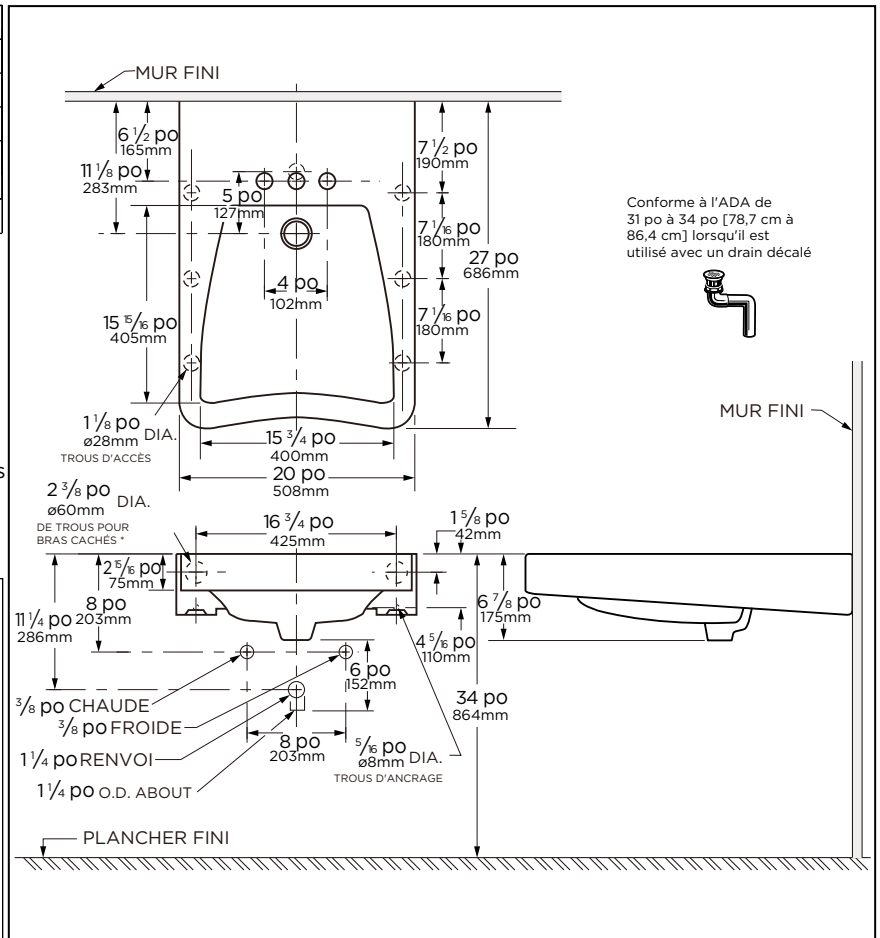

Lavabo mural pour fauteuil roulant

Caractéristiques :

G0012464

- En porcelaine vitrifiée
- Conformité à l'ADA
- Trop-plein à l'arrière
- Conception rectangulaire avec bassin courbé
- Trous prévus pour fixer le lavabo sur la plupart des supports standard
- À utiliser avec un support de bras porteur dissimulé *
- Robinet et drain non inclus

Informations techniques :

Configuration	Entraxe de 4 po (10,2 cm)
Hauteur	6 7/8 po (175cm)
Largeur	20 po (508cm)
Profondeur	27 po (686cm)
Intérieur de lavabo	15 3/4 x 15 5/8 po (400 x 405cm)
Poids d'expédition	46 lb (20,87 kg)

* Informations sur le bras de support à fournir par le fabricant du support. Support et accessoires non inclus avec l'appareil.

REMARQUE : Toutes les dimensions sont en pouces et millimètres. Il se peut que les illustrations ne soient pas dessinées à l'échelle. **IMPORTANT :**

Información técnica:

Configuración	4" entre Centros
Alto	6 7/8"
Ancho	20"
Largo	27"
Interior del bacín	15 3/4" x 15 5/8"
Peso Epacado	20.87 Kgs

Accesorios que se comprarán por separado:

- Colgador de Pared G0099161