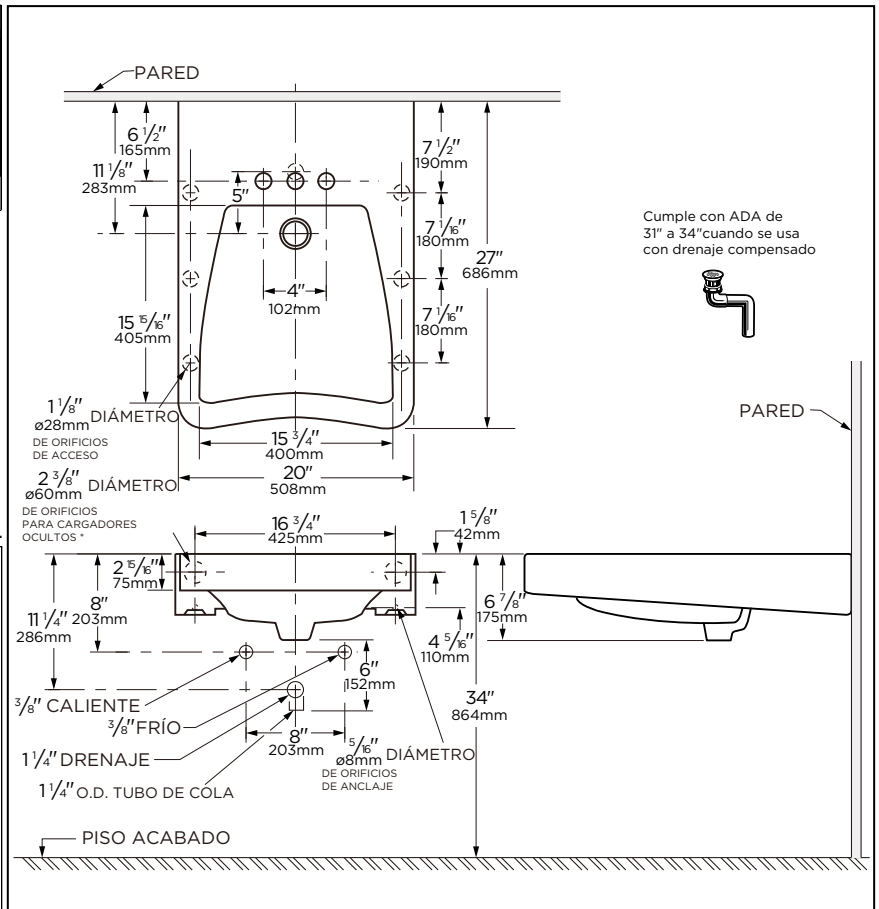

Garantía:

- Vida útil limitada en porcelana vitrea, consulte el sitio web para obtener más detalles.

* La información del cargador debe ser proporcionada por el fabricante del cargador. El cargador y los accesorios no incluidos con los componentes.

NOTAS: Todas las dimensiones están en pulgadas y milímetros. Las ilustraciones pueden no estar dibujadas a escala. **IMPORTANTE:**

Cuando se instala según las instrucciones de Gerber, la capacidad de soporte para carga excederá el mínimo de 250 lb (114 kg) determinado por la ASME.

Las dimensiones de los accesorios son nominales y pueden variar dentro del rango de tolerancias establecido por la norma ASME A112.19.2/CSA B45.1

NOTA A LOS PLOMEROS: Proporcione un refuerzo adecuado para todos los soportes de pared.