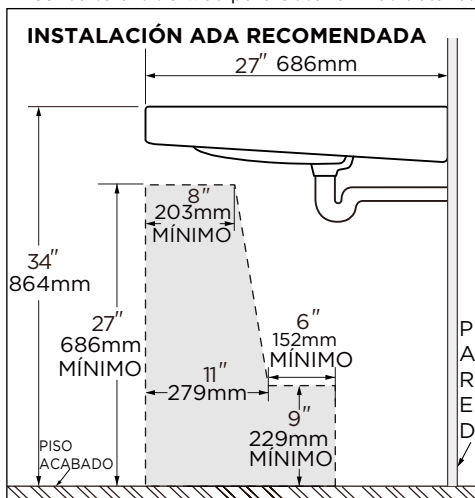

Garantía:

- Vida útil limitada en porcelana vitrea, consulte el sitio web para obtener más detalles.

* La información del cargador debe ser proporcionada por el fabricante del cargador. El cargador y los accesorios no incluidos con los componentes.

NOTAS: Todas las dimensiones están en pulgadas y milímetros. Las ilustraciones pueden no estar dibujadas a escala. **IMPORTANTE:**

Cuando se instala según las instrucciones de Gerber, la capacidad de soporte para carga excederá el mínimo de 250 lb (114 kg) determinado por la ASME.

Las dimensiones de los accesorios son nominales y pueden variar dentro del rango de tolerancias establecido por la norma ASME A112.19.2/CSA B45.1

NOTA A LOS PLOMEROS: Proporcione un refuerzo adecuado para todos los soportes de pared.