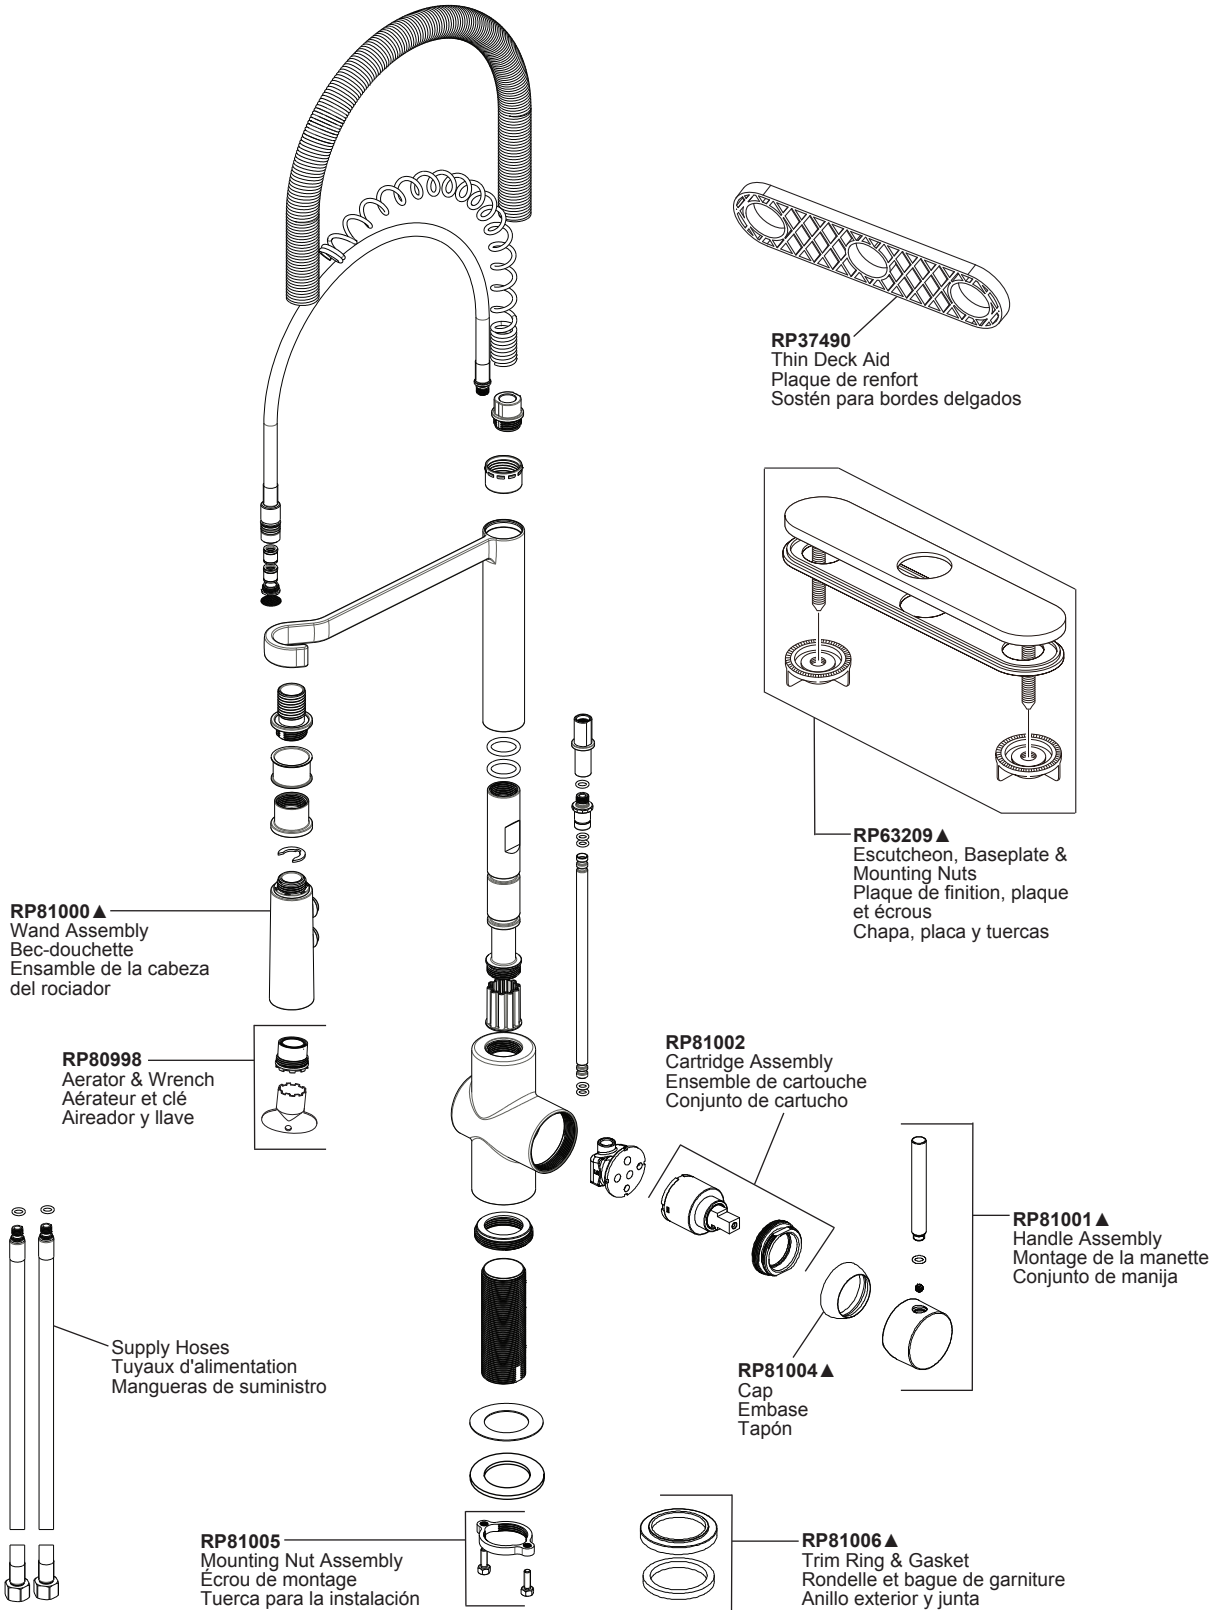

Single Handle Kitchen Faucet Robinet de Cuisine à une manette

Llave de cocina de palanca

Model/Modèle/Modelo 987LF Series/Series/Seria

Single Handle Kitchen Faucet

▲ Specify Finish
Précisez la Finition
Especifique el acabado